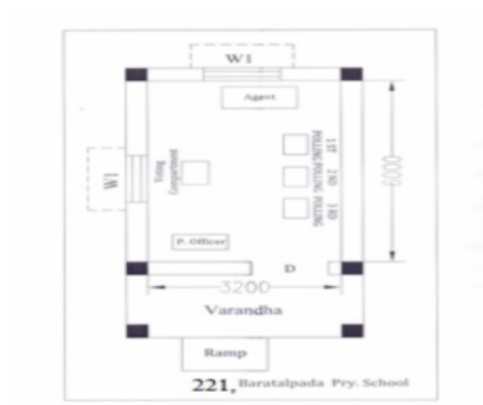

নির্বাচক নিবন্ধন আধিকারিকের স্বাক্ষর

Nazri Naksha

Google Map View

Polling Station Building Front View

Polling Station Front View

Cad View

Key MAP View

1 নাম : হরেন্দ্র অধিকারী পিতার নাম: সীতানাথ অধিকারী বাড়ির নং : n0050 বয়স : 68 লিঙ্গ : পুরুষ	WB/33/229/327157	ফটো উপলব্ধ	2 নাম : পুষ্পলতা অধিকারী স্বামীর নাম: হরেন্দ্র অধিকারী বাড়ির নং : n0050 বয়স : 62 লিঙ্গ : মহিলা	WB/33/229/327220	ফটো উপলব্ধ	3 নাম : বীনাপানী অধিকারী স্বামীর নাম: গৌরাঙ্গ অধিকারী বাড়ির নং : n0050 বয়স : 59 লিঙ্গ : মহিলা	WB/33/229/327218	ফটো উপলব্ধ
4 নাম : সুকুমার অধিকারী পিতার নাম: গৌরাঙ্গ অধিকারী বাড়ির নং : n0062 বয়স : 38 লিঙ্গ : পুরুষ	MJB2106938	ফটো উপলব্ধ	5 নাম : শান্তনু অধিকারী পিতার নাম: গৌরাঙ্গ অধিকারী বাড়ির নং : n0063 বয়স : 40 লিঙ্গ : পুরুষ	MJB2106946	ফটো উপলব্ধ	6 নাম : গৌরাঙ্গ অধিকারী পিতার নাম: সীতানাথ অধিকারী বাড়ির নং : n0050 বয়স : 63 লিঙ্গ : পুরুষ	UOQ2007243	ফটো উপলব্ধ
7 নাম : মোনালিসা অধিকারী স্বামীর নাম: সুকুমার অধিকারী বাড়ির নং : এন00062 বয়স : 26 লিঙ্গ : মহিলা	UOQ2090991	ফটো উপলব্ধ	8 নাম : ভাস্কর দেহুরী পিতার নাম: পুরুষোত্তম দেহুরী বাড়ির নং : n0143 বয়স : 49 লিঙ্গ : পুরুষ	MJB1915461	ফটো উপলব্ধ	9 নাম : সাবিত্রী দেহুরী স্বামীর নাম: ভাস্কর দেহুরী বাড়ির নং : n0143 বয়স : 39 লিঙ্গ : মহিলা	MJB1697358	ফটো উপলব্ধ
10 নাম : কটি খামরী স্বামীর নাম: সুনীল খামরী বাড়ির নং : n0145 বয়স : 45 লিঙ্গ : মহিলা	MJB1890318	ফটো উপলব্ধ	11 নাম : বাসন্তী খামরী স্বামীর নাম: সুরেন্দ্র খামরী বাড়ির নং : n0143 বয়স : 70 লিঙ্গ : মহিলা	WB/33/229/327084	ফটো উপলব্ধ	12 নাম : সুনীল খামরী পিতার নাম: সুরেন্দ্র খামরী বাড়ির নং : n0144 বয়স : 47 লিঙ্গ : পুরুষ	MJB1890300	ফটো উপলব্ধ
13 নাম : অক্ষয় খামরী পিতার নাম: সুনীল খামরী বাড়ির নং : N0144 বয়স : 26 লিঙ্গ : পুরুষ	UOQ2041622	ফটো উপলব্ধ	14 নাম : মিলন দেহুরী পিতার নাম: ভাস্কর দেহুরী বাড়ির নং : N0143 বয়স : 25 লিঙ্গ : পুরুষ	UOQ2041689	ফটো উপলব্ধ	15 নাম : প্রভাত খামরী পিতার নাম: সুরেন্দ্র খামরী বাড়ির নং : n0139 বয়স : 40 লিঙ্গ : পুরুষ	UOQ1496314	ফটো উপলব্ধ
16 নাম : কল্পনা খামরী স্বামীর নাম: প্রভাত খামরী বাড়ির নং : n0140 বয়স : 37 লিঙ্গ : মহিলা	UOQ1496322	ফটো উপলব্ধ	17 নাম : সুমিতা বারিক পিতার নাম: পরেশ চন্দ্র বারিক বাড়ির নং : এন001 বয়স : 30 লিঙ্গ : মহিলা	UOQ1666890	ফটো উপলব্ধ	18 নাম : সালগে সরেন স্বামীর নাম: সুনীল সারেন বাড়ির নং : এন001 বয়স : 35 লিঙ্গ : মহিলা	UOQ1404458	ফটো উপলব্ধ
19 নাম : শিরু সরেন পিতার নাম: অর্জুন সরেন বাড়ির নং : এন001 বয়স : 23 লিঙ্গ : পুরুষ	UOQ2162113	ফটো উপলব্ধ	20 নাম : রীনা সরেন পিতার নাম: মঙ্গল সরেন বাড়ির নং : এন001 বয়স : 25 লিঙ্গ : মহিলা	UOQ2162139	ফটো উপলব্ধ	21 নাম : সুশান্ত সরেন পিতার নাম: ভগা সরেন বাড়ির নং : এন001 বয়স : 23 লিঙ্গ : পুরুষ	UOQ2150621	ফটো উপলব্ধ
22 নাম : অজিত সরেন পিতার নাম: রামচন্দ্র সরেন বাড়ির নং : এন001 বয়স : 24 লিঙ্গ : পুরুষ	UOQ2150647	ফটো উপলব্ধ	23 নাম : অঞ্জলী সরেন স্বামীর নাম: জগৎ সরেন বাড়ির নং : এন0001 বয়স : 41 লিঙ্গ : মহিলা	UOQ1323468	ফটো উপলব্ধ	24 নাম : সুপ্রকাশ দাস পিতার নাম: লক্ষ্মী নারায়ন দাস বাড়ির নং : এন0001 বয়স : 22 লিঙ্গ : পুরুষ	UOQ2254860	ফটো উপলব্ধ
25 নাম : অভিনব মহাপাত্র পিতার নাম: অর্জুন মহাপাত্র বাড়ির নং : এন001 বয়স : 23 লিঙ্গ : পুরুষ	UOQ2184653	ফটো উপলব্ধ	26 নাম : পার্বতী হেমরম স্বামীর নাম: সুবোধ হেমরম বাড়ির নং : এন0001 বয়স : 35 লিঙ্গ : মহিলা	UOQ1841899	ফটো উপলব্ধ	27 নাম : গিরিশ সরেন পিতার নাম: ভীম সরেন বাড়ির নং : এন0001 বয়স : 22 লিঙ্গ : পুরুষ	UOQ2267136	ফটো উপলব্ধ
28 নাম : মাইনো সরেন স্বামীর নাম: বীরসিং সরেন বাড়ির নং : এন0001 বয়স : 22 লিঙ্গ : মহিলা	UOQ2267169	ফটো উপলব্ধ	29 নাম : মালতী হেমরম পিতার নাম: ভগান হেমরম বাড়ির নং : এন0001 বয়স : 24 লিঙ্গ : মহিলা	UOQ2267185	ফটো উপলব্ধ	30 নাম : সুন্দর চুডু পিতার নাম: কাজল চুডু বাড়ির নং : এন0001 বয়স : 22 লিঙ্গ : পুরুষ	UOQ2267219	ফটো উপলব্ধ