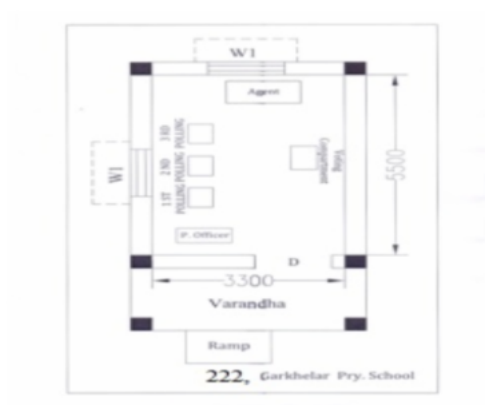

নির্বাচক নিবন্ধন আধিকারিকের স্বাক্ষর

Nazri Naksha

Google Map View

Polling Station Building Front View

Polling Station Front View

Cad View

Key MAP View

1 নাম : রসিদন বিবি স্বামীর নাম: ইয়াকুব খাঁ বাড়ির নং : n0162 বয়স : 69 লিঙ্গ : মহিলা	WB/33/229/309061	ফটো উপলব্ধ	2 নাম : রফিক খাঁ পিতার নাম: ইয়াকুব খাঁ বাড়ির নং : n0162 বয়স : 51 লিঙ্গ : পুরুষ	WB/33/229/309401	ফটো উপলব্ধ	3 নাম : কামরুন বিবি স্বামীর নাম: রফিক খাঁ বাড়ির নং : n0162 বয়স : 45 লিঙ্গ : মহিলা	MJB1885698	ফটো উপলব্ধ
4 নাম : রসিদা বিবি স্বামীর নাম: সালাউদ্দিন বাড়ির নং : n0169 বয়স : 45 লিঙ্গ : মহিলা	MJB1215870	ফটো উপলব্ধ	5 নাম : সেক সাবির আলি পিতার নাম: সেক ইসরাদ আলি বাড়ির নং : n0159 বয়স : 31 লিঙ্গ : পুরুষ	UOQ1601095	ফটো উপলব্ধ	6 নাম : সেক জাহির আলি পিতার নাম: সেক ইসরাদ আলি বাড়ির নং : n0159 বয়স : 34 লিঙ্গ : পুরুষ	UOQ1601145	ফটো উপলব্ধ
7 নাম : কুমুনেশা বিবি স্বামীর নাম: ইরাসত সেখ বাড়ির নং : n0159 বয়স : 57 লিঙ্গ : মহিলা	WB/33/229/309119	ফটো উপলব্ধ	8 নাম : সেক রহমান আলি পিতার নাম: সেক নৌসাদ আলি বাড়ির নং : n0159 বয়স : 31 লিঙ্গ : পুরুষ	UOQ1672153	ফটো উপলব্ধ	9 নাম : হাসিনা বিবি স্বামীর নাম: সেক নৌসাদ আলি বাড়ির নং : n0159 বয়স : 31 লিঙ্গ : মহিলা	UOQ1328673	ফটো উপলব্ধ
10 নাম : সেক নৌসাদ আলি পিতার নাম: সেক জুমান আলি বাড়ির নং : n0159 বয়স : 66 লিঙ্গ : পুরুষ	UOQ1328624	ফটো উপলব্ধ	11 নাম : ইরাসত আলি সেখ পিতার নাম: জুমান সেখ বাড়ির নং : n0159 বয়স : 62 লিঙ্গ : মহিলা	WB/33/229/309715	ফটো উপলব্ধ	12 নাম : সেক রাইমান আলি পিতার নাম: সেক হাসু মিঞা বাড়ির নং : n0150 বয়স : 31 লিঙ্গ : পুরুষ	UOQ1600592	ফটো উপলব্ধ
13 নাম : রহিলানেশা বিবি স্বামীর নাম: সেখ হাসু মিঞা বাড়ির নং : n0150 বয়স : 54 লিঙ্গ : মহিলা	WB/33/229/309051	ফটো উপলব্ধ	14 নাম : সেখ হাসু মিঞা পিতার নাম: আজিজ সেকহাসু বাড়ির নং : n0150 বয়স : 62 লিঙ্গ : পুরুষ	WB/33/229/309774	ফটো উপলব্ধ	15 নাম : আশাদুন বিবি স্বামীর নাম: সেখ জমিরুদ্দিন বাড়ির নং : n0148 বয়স : 55 লিঙ্গ : মহিলা	WB/33/229/309145	ফটো উপলব্ধ
16 নাম : মিনারি বিবি স্বামীর নাম: তাহের খাঁন বাড়ির নং : n0148 বয়স : 58 লিঙ্গ : মহিলা	WB/33/229/309206	ফটো উপলব্ধ	17 নাম : সেক বসরুল আলি পিতার নাম: সেক সবান আলি বাড়ির নং : n0062 বয়স : 30 লিঙ্গ : পুরুষ	UOQ1672039	ফটো উপলব্ধ	18 নাম : সেক নজরুল আলি পিতার নাম: সেক সোবান আলি বাড়ির নং : n0062 বয়স : 32 লিঙ্গ : পুরুষ	UOQ1601020	ফটো উপলব্ধ
19 নাম : নাজিদা বিবি স্বামীর নাম: সেক মুসলিম আলি বাড়ির নং : n0062 বয়স : 35 লিঙ্গ : মহিলা	UOQ1497742	ফটো উপলব্ধ	20 নাম : সেক মুসলিম আলি পিতার নাম: সেক গমসেদ আলি বাড়ির নং : n0062 বয়স : 41 লিঙ্গ : পুরুষ	MJB1986249	ফটো উপলব্ধ	21 নাম : তামিনা বিবি স্বামীর নাম: ইসমাইল বাড়ির নং : n0062 বয়স : 44 লিঙ্গ : মহিলা	MJB1216514	ফটো উপলব্ধ
22 নাম : তনুজা বিবি স্বামীর নাম: সোভান আলী সেখ বাড়ির নং : n0062 বয়স : 54 লিঙ্গ : মহিলা	WB/33/229/309820	ফটো উপলব্ধ	23 নাম : সলেমান খান পিতার নাম: সাবের খান বাড়ির নং : n0143 বয়স : 32 লিঙ্গ : পুরুষ	UOQ1497254	ফটো উপলব্ধ	24 নাম : সেরিপান বিবি স্বামীর নাম: সামিম খাঁন বাড়ির নং : n0143 বয়স : 38 লিঙ্গ : মহিলা	UOQ1398395	ফটো উপলব্ধ
25 নাম : জফর খাঁন পিতার নাম: আবুল খাঁন বাড়ির নং : n0143 বয়স : 41 লিঙ্গ : পুরুষ	UOQ1328640	ফটো উপলব্ধ	26 নাম : আজিমনেশা বিবি স্বামীর নাম: আবুল খাঁন বাড়ির নং : n0143 বয়স : 64 লিঙ্গ : মহিলা	WB/33/229/309074	ফটো উপলব্ধ	27 নাম : সাবেরুন বিবি স্বামীর নাম: জাহির উদ্দিন বাড়ির নং : n0141 বয়স : 37 লিঙ্গ : মহিলা	UOQ0921619	ফটো উপলব্ধ
28 নাম : মরিয়ম বিবি স্বামীর নাম: ফরিজ উদ্দিন বাড়ির নং : n0141 বয়স : 43 লিঙ্গ : মহিলা	MJB1885672	ফটো উপলব্ধ	29 নাম : সেখ ফরিজুদ্দিন পিতার নাম: সেখ সেরাউদ্দিন বাড়ির নং : n0141 বয়স : 45 লিঙ্গ : পুরুষ	MJB1885680	ফটো উপলব্ধ	30 নাম : হালিমা বিবি স্বামীর নাম: সেখ জয়নাল বাড়ির নং : n0141 বয়স : 47 লিঙ্গ : মহিলা	WB/33/229/309154	ফটো উপলব্ধ