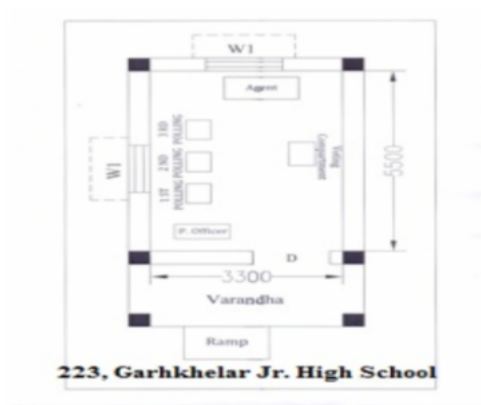

নির্বাচক নিবন্ধন আধিকারিকের স্বাক্ষর

Nazri Naksha

Google Map View

Polling Station Building Front View

Polling Station Front View

Cad View

Key MAP View

1 নাম : বান কিস্কু স্বামীর নাম: দুর্গা কিস্কু বাড়ির নং : n0218 বয়স : 72 লিঙ্গ : মহিলা	WB/33/229/309458	ফটো উপলব্ধ	2 নাম : বাসন্তী কিস্কু পিতার নাম: দুর্গা কিস্কু বাড়ির নং : n0218 বয়স : 38 লিঙ্গ : মহিলা	UOQ1672310	ফটো উপলব্ধ	3 নাম : সালপে টুডু স্বামীর নাম: রতন টুডু বাড়ির নং : n0210 বয়স : 57 লিঙ্গ : মহিলা	WB/33/229/309466	ফটো উপলব্ধ
4 নাম : লধরো টুডু পিতার নাম: রতন টুডু বাড়ির নং : n0210 বয়স : 38 লিঙ্গ : পুরুষ	UOQ1601475	ফটো উপলব্ধ	5 নাম : য্যাসমী টুডু পিতার নাম: বপনা টুডু বাড়ির নং : n0238 বয়স : 62 লিঙ্গ : মহিলা	WB/33/229/309457	ফটো উপলব্ধ	6 নাম : পাতে টুডু স্বামীর নাম: লধরো টুডু বাড়ির নং : n0276 বয়স : 36 লিঙ্গ : মহিলা	UOQ1328400	ফটো উপলব্ধ
7 নাম : গোপাল টুডু পিতার নাম: রতন টুডু বাড়ির নং : N0210 বয়স : 32 লিঙ্গ : পুরুষ	UOQ2066058	ফটো উপলব্ধ	8 নাম : সমায় টুডু পিতার নাম: রতন টুডু বাড়ির নং : n0291 বয়স : 28 লিঙ্গ : পুরুষ	UOQ1909175	ফটো উপলব্ধ	9 নাম : ফুলমনি মুরমু স্বামীর নাম: রবি মুরমু বাড়ির নং : n0285 বয়স : 29 লিঙ্গ : মহিলা	UOQ1909308	ফটো উপলব্ধ
10 নাম : অঞ্জলী মুরমু স্বামীর নাম: বাদল মুরমু বাড়ির নং : n0232 বয়স : 35 লিঙ্গ : মহিলা	UOQ1922004	ফটো উপলব্ধ	11 নাম : কাপুরানী মুরমু স্বামীর নাম: দামোদর মুরমু বাড়ির নং : n0274 বয়স : 51 লিঙ্গ : মহিলা	UOQ1601509	ফটো উপলব্ধ	12 নাম : সোনামনী মুরমু স্বামীর নাম: শুকচাঁদ মুরমু বাড়ির নং : n0233 বয়স : 36 লিঙ্গ : মহিলা	UOQ1601533	ফটো উপলব্ধ
13 নাম : শুকচাঁদ মুরমু পিতার নাম: দুঃখীরাম মুরমু বাড়ির নং : n0233 বয়স : 39 লিঙ্গ : পুরুষ	MJB1986389	ফটো উপলব্ধ	14 নাম : তারচাঁদ মুরমু পিতার নাম: দুঃখীরাম মুরমু বাড়ির নং : n0233 বয়স : 39 লিঙ্গ : পুরুষ	UOQ1240035	ফটো উপলব্ধ	15 নাম : পার্কার্তী মুরমু স্বামীর নাম: দুঃখীরাম মুরমু বাড়ির নং : n0233 বয়স : 65 লিঙ্গ : মহিলা	UOQ2404291	ফটো উপলব্ধ
16 নাম : দুঃখীরাম মুরমু পিতার নাম: নন্দ মুরমু বাড়ির নং : n0233 বয়স : 62 লিঙ্গ : পুরুষ	WB/33/229/309032	ফটো উপলব্ধ	17 নাম : বাদল মুরমু পিতার নাম: রতন মুরমু বাড়ির নং : n0232 বয়স : 38 লিঙ্গ : পুরুষ	UOQ1498062	ফটো উপলব্ধ	18 নাম : জবা মুরমু স্বামীর নাম: মনোজ মুরমু বাড়ির নং : n0213 বয়স : 49 লিঙ্গ : মহিলা	MJB1209311	ফটো উপলব্ধ
19 নাম : মানসিং মুরমু পিতার নাম: কুঁড়র মুরমু বাড়ির নং : n0212 বয়স : 36 লিঙ্গ : পুরুষ	UOQ1498302	ফটো উপলব্ধ	20 নাম : রাজবালা মুরমু স্বামীর নাম: ঠাকরা মুরমু বাড়ির নং : n0212 বয়স : 46 লিঙ্গ : মহিলা	MJB1886365	ফটো উপলব্ধ	21 নাম : লাছমী মুরমু স্বামীর নাম: কুঁড়র মুরমু বাড়ির নং : n0212 বয়স : 57 লিঙ্গ : মহিলা	WB/33/229/309478	ফটো উপলব্ধ
22 নাম : ছবি মুরমু পিতার নাম: দামোদর মুরমু বাড়ির নং : এন০০০১ বয়স : 23 লিঙ্গ : মহিলা	UOQ2246312	ফটো উপলব্ধ	23 নাম : দেওলা মুরমু স্বামীর নাম: তারচাঁদ মুরমু বাড়ির নং : n0233 বয়স : 32 লিঙ্গ : মহিলা	UOQ1672252	ফটো উপলব্ধ	24 নাম : রবি মুরমু পিতার নাম: দুর্গা মুরমু বাড়ির নং : এন0022 বয়স : 36 লিঙ্গ : পুরুষ	UOQ1872217	ফটো উপলব্ধ
25 নাম : ঠাকরা মুরমু পিতার নাম: কুঁড়র মুরমু বাড়ির নং : n0212 বয়স : 50 লিঙ্গ : পুরুষ	MJB1886357	ফটো উপলব্ধ	26 নাম : দামোদর মুরমু পিতার নাম: মাঝিয়া মুরমু বাড়ির নং : n0170 বয়স : 57 লিঙ্গ : পুরুষ	UOQ1600881	ফটো উপলব্ধ	27 নাম : মনোজ কুরার মুরমু পিতার নাম: নন্দ মুরমু বাড়ির নং : n0213 বয়স : 57 লিঙ্গ : পুরুষ	WB/33/229/309746	ফটো উপলব্ধ
28 নাম : পানমনি মুরমু স্বামীর নাম: মানসিং মুরমু বাড়ির নং : n0212 বয়স : 29 লিঙ্গ : মহিলা	UOQ1762731	ফটো উপলব্ধ	29 নাম : রতন মুরমু পিতার নাম: কুঁড়র মুরমু বাড়ির নং : n0212 বয়স : 28 লিঙ্গ : পুরুষ	UOQ1872134	ফটো উপলব্ধ	30 নাম : কুঁড়র মুরমু পিতার নাম: নন্দ মুরমু বাড়ির নং : n0212 বয়স : 67 লিঙ্গ : পুরুষ	WB/33/229/309484	ফটো উপলব্ধ