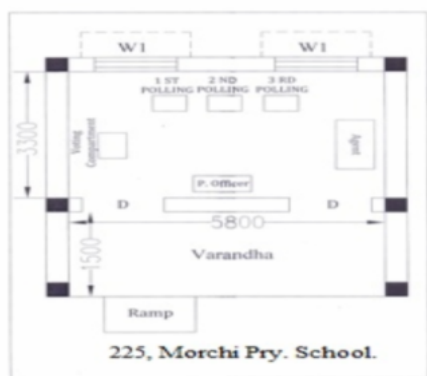

নির্বাচক নিবন্ধন আধিকারিকের স্বাক্ষর

Nazri Naksha

Google Map View

Polling Station Building Front View

Polling Station Front View

Cad View

Key MAP View

1 নাম : তাপস মাহাত পিতার নাম: অতুল মাহাত বাড়ির নং : n0014 বয়স : 31 লিঙ্গ : পুরুষ	UOQ1601806 ফটো উপলব্ধ	2 নাম : মঞ্জুলতা মাহাত স্বামীর নাম: করমু মাহাত বাড়ির নং : n0234 বয়স : 27 লিঙ্গ : মহিলা	UOQ1909480 ফটো উপলব্ধ	3 নাম : কনকবালা মাহাত পিতার নাম: লুধু মাহাত বাড়ির নং : n0014 বয়স : 86 লিঙ্গ : মহিলা	UOQ2009413 ফটো উপলব্ধ
4 নাম : পরিমল মাহাত পিতার নাম: ঈশ্বর মাহাত বাড়ির নং : n0011 বয়স : 46 লিঙ্গ : পুরুষ	UOQ2011013 ফটো উপলব্ধ	# 5 নাম : তপতী মাহাত স্বামীর নাম: যতীন্দ্র নাথ মাহাত বাড়ির নং : n0007 বয়স : 47 লিঙ্গ : মহিলা	MJB1161322 ফটো উপলব্ধ	6 নাম : রিজু মাহাত পিতার নাম: যতীন্দ্রনাথ মাহাত বাড়ির নং : n0056 বয়স : 28 লিঙ্গ : পুরুষ	UOQ2002293 ফটো উপলব্ধ
7 নাম : সুস্মিতা মাহাত স্বামীর নাম: রাজেন মাহাত বাড়ির নং : 58 বয়স : 34 লিঙ্গ : মহিলা	UOQ1498658 ফটো উপলব্ধ	8 নাম : অভিজিত মাহাত পিতার নাম: আদিত্য মাহাত বাড়ির নং : N0100 বয়স : 27 লিঙ্গ : পুরুষ	UOQ2043792 ফটো উপলব্ধ	9 নাম : ফুটকী মাহাত স্বামীর নাম: পরমানন্দ মাহাত বাড়ির নং : 45 বয়স : 54 লিঙ্গ : মহিলা	UOQ2008639 ফটো উপলব্ধ
10 নাম : অনিল মাহাত পিতার নাম: গৌরচন্দ্র মাহাত বাড়ির নং : n0013 বয়স : 50 লিঙ্গ : পুরুষ	UOQ2142222 ফটো উপলব্ধ	11 নাম : পূর্ণচন্দ্র মাহাত পিতার নাম: কালিপদ মাহাত বাড়ির নং : n0224 বয়স : 28 লিঙ্গ : পুরুষ	UOQ1868918 ফটো উপলব্ধ	12 নাম : অনুশ্রী মাহাত স্বামীর নাম: লালমোহন মাহাত বাড়ির নং : n0019 বয়স : 29 লিঙ্গ : মহিলা	UOQ1763010 ফটো উপলব্ধ
13 নাম : অনুপ মাহাত পিতার নাম: অক্ষয় মাহাত বাড়ির নং : n0003 বয়স : 30 লিঙ্গ : পুরুষ	UOQ1763028 ফটো উপলব্ধ	14 নাম : শংকর মাহাত পিতার নাম: বাউরী মাহাত বাড়ির নং : n0001 বয়স : 72 লিঙ্গ : পুরুষ	WB/33/229/297521 ফটো উপলব্ধ	15 নাম : রুপী মাহাত স্বামীর নাম: শংকর মাহাত বাড়ির নং : n0001 বয়স : 62 লিঙ্গ : মহিলা	WB/33/229/297269 ফটো উপলব্ধ
16 নাম : করমু মাহাত পিতার নাম: শংকর মাহাত বাড়ির নং : n0001 বয়স : 36 লিঙ্গ : পুরুষ	UOQ1115310 ফটো উপলব্ধ	17 নাম : মালতী মাহাত স্বামীর নাম: নকুল মাহাত বাড়ির নং : n0002 বয়স : 55 লিঙ্গ : মহিলা	UOQ2397107 ফটো উপলব্ধ	18 নাম : রবি মাহাত পিতার নাম: নকুল মাহাত বাড়ির নং : n0002 বয়স : 34 লিঙ্গ : পুরুষ	UOQ1398742 ফটো উপলব্ধ
19 নাম : লালমোহন মাহাত পিতার নাম: শংকর মাহাত বাড়ির নং : n0019 বয়স : 38 লিঙ্গ : পুরুষ	MJB2104461 ফটো উপলব্ধ	20 নাম : দিপালী মাহাত স্বামীর নাম: অনিল মাহাত বাড়ির নং : n0017 বয়স : 38 লিঙ্গ : মহিলা	MJB2104446 ফটো উপলব্ধ	21 নাম : রহিন মাহাত পিতার নাম: অতুল মাহাত বাড়ির নং : n0014 বয়স : 36 লিঙ্গ : পুরুষ	UOQ1115328 ফটো উপলব্ধ
22 নাম : আঞ্জনা মাহাত পিতার নাম: অতুল মাহাত বাড়ির নং : n0014 বয়স : 44 লিঙ্গ : মহিলা	MJB1648930 ফটো উপলব্ধ	23 নাম : অনুলীবালা মাহাত স্বামীর নাম: অতুল মাহাত বাড়ির নং : n0014 বয়স : 62 লিঙ্গ : মহিলা	WB/33/229/297306 ফটো উপলব্ধ	24 নাম : জ্যোতিকা মাহাত স্বামীর নাম: গনেশ মাহাত বাড়ির নং : n0013 বয়স : 41 লিঙ্গ : মহিলা	MJB1878206 ফটো উপলব্ধ
25 নাম : গোলাপী মাহাত স্বামীর নাম: কালিপদ মাহাত বাড়ির নং : n0012 বয়স : 49 লিঙ্গ : মহিলা	MJB1183631 ফটো উপলব্ধ	26 নাম : কালীপদ মাহাত পিতার নাম: রমানাথ মাহাত বাড়ির নং : n0012 বয়স : 62 লিঙ্গ : পুরুষ	WB/33/229/297843 ফটো উপলব্ধ	27 নাম : প্রনতী মাহাত স্বামীর নাম: পরিমল মাহাত বাড়ির নং : n0011 বয়স : 34 লিঙ্গ : মহিলা	UOQ1311901 ফটো উপলব্ধ
28 নাম : তৃপ্তি মাহাত স্বামীর নাম: সনাতন মাহাত বাড়ির নং : n0011 বয়স : 42 লিঙ্গ : মহিলা	MJB1878198 ফটো উপলব্ধ	29 নাম : সনাতন মাহাত পিতার নাম: ঈশ্বর মাহাত বাড়ির নং : n0011 বয়স : 55 লিঙ্গ : পুরুষ	WB/33/229/297192 ফটো উপলব্ধ	30 নাম : বসুমতি মাহাত স্বামীর নাম: শিশির মাহাত বাড়ির নং : n0009 বয়স : 52 লিঙ্গ : মহিলা	WB/33/229/297224 ফটো উপলব্ধ