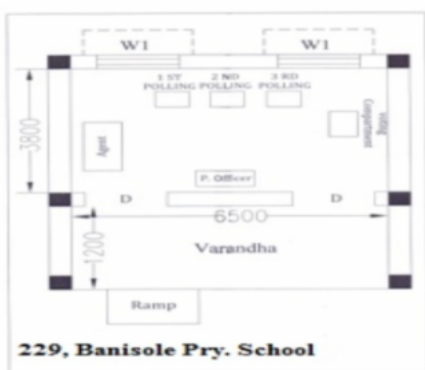

নির্বাচক নিবন্ধন আধিকারিকের স্বাক্ষর

Nazri Naksha

Google Map View

Polling Station Building Front View

Polling Station Front View

Cad View

Key MAP View

|  |                          |   |                                |   |                          |
|--|--------------------------|---|--------------------------------|---|--------------------------|
| 1<br>নাম : লক্ষ্মণ কিস্কু<br>পিতার নাম: বীরসিং কিস্কু<br>বাড়ির নং : এন0050<br>বয়স : 27 লিঙ্গ : পুরুষ   | UOQ1988377<br>ফটো উপলব্ধ | 2<br>নাম : গমা কিস্কু<br>পিতার নাম: বীরসিং কিস্কু<br>বাড়ির নং : n0050<br>বয়স : 29 লিঙ্গ : পুরুষ     | UOQ1855550<br>ফটো উপলব্ধ       | 3<br>নাম : বীরসিং কিস্কু<br>পিতার নাম: গোমা কিস্কু<br>বাড়ির নং : n0050<br>বয়স : 63 লিঙ্গ : পুরুষ          | MJB2105138<br>ফটো উপলব্ধ |
| 4<br>নাম : বৃধ কিস্কু<br>স্বামীর নাম: বীরসিং কিস্কু<br>বাড়ির নং : n0051<br>বয়স : 55 লিঙ্গ : মহিলা      | MJB2105146<br>ফটো উপলব্ধ | 5<br>নাম : আরতী মান্দি<br>পিতার নাম: কালীপদ মান্দি<br>বাড়ির নং : এন001<br>বয়স : 25 লিঙ্গ : মহিলা    | UOQ2023513<br>ফটো উপলব্ধ       | 6<br>নাম : দীপশিখা রাজ<br>পিতার নাম: পদালোচন রাজ<br>বাড়ির নং : এন001<br>বয়স : 24 লিঙ্গ : মহিলা            | UOQ2089266<br>ফটো উপলব্ধ |
| 7<br>নাম : লক্ষ্মী হাঁসদা<br>স্বামীর নাম: দুর্গা হাঁসদা<br>বাড়ির নং : এন0001<br>বয়স : 25 লিঙ্গ : মহিলা | UOQ2144822<br>ফটো উপলব্ধ | 8<br>নাম : দুলালী চপেয়ার<br>স্বামীর নাম: শিব চপেয়ার<br>বাড়ির নং : n0001<br>বয়স : 67 লিঙ্গ : মহিলা | WB/33/229/303346<br>ফটো উপলব্ধ | 9<br>নাম : সালমুনি চপেয়ার<br>স্বামীর নাম: রামেশ্বর চপেয়ার<br>বাড়ির নং : n0001<br>বয়স : 34 লিঙ্গ : মহিলা | UOQ1399658<br>ফটো উপলব্ধ |
| 10<br>নাম : রামেশ্বর চপেয়ার<br>পিতার নাম: শিব চপেয়ার<br>বাড়ির নং : n0001<br>বয়স : 42 লিঙ্গ : পুরুষ   | MJB1882778<br>ফটো উপলব্ধ | 11<br>নাম : গোপাল সী<br>অন্যান্য: নরেন্দ্রনাথ ধল<br>বাড়ির নং : এন0011<br>বয়স : 38 লিঙ্গ : পুরুষ     | UZG0446286<br>ফটো উপলব্ধ       | 12<br>নাম : দেবীলতা রাজ ধল<br>স্বামীর নাম: প্রকাশ ধল<br>বাড়ির নং : এন0005<br>বয়স : 26 লিঙ্গ : মহিলা       | UOQ2196491<br>ফটো উপলব্ধ |
| 13<br>নাম : পদমিনি ধল<br>পিতার নাম: সুরেন্দ্র ধল<br>বাড়ির নং : এন0011<br>বয়স : 22 লিঙ্গ : মহিলা        | UOQ2241982<br>ফটো উপলব্ধ | 14<br>নাম : ফুলেশ্বরী ধল<br>স্বামীর নাম: ঝাডেশ্বর ধল<br>বাড়ির নং : n0005<br>বয়স : 69 লিঙ্গ : মহিলা  | UOQ2000966<br>ফটো উপলব্ধ       | 15<br>নাম : শীতল প্রসাদ ধল<br>পিতার নাম: গোবিন্দ ধল<br>বাড়ির নং : n0005<br>বয়স : 74 লিঙ্গ : পুরুষ         | UOQ2011138<br>ফটো উপলব্ধ |
| 16<br>নাম : বিকাশ ধল<br>পিতার নাম: শীতলা প্রসাদ ধল<br>বাড়ির নং : n0005<br>বয়স : 28 লিঙ্গ : পুরুষ       | UOQ1855436<br>ফটো উপলব্ধ | 17<br>নাম : ঝাডেশ্বর ধল<br>পিতার নাম: গোবিন্দ ধল<br>বাড়ির নং : n0005<br>বয়স : 80 লিঙ্গ : পুরুষ      | UOQ2000958<br>ফটো উপলব্ধ       | 18<br>নাম : সুজাতা ধল<br>স্বামীর নাম: সুভাষ চন্দ্র ধল<br>বাড়ির নং : n0241<br>বয়স : 37 লিঙ্গ : মহিলা       | MJB2151553<br>ফটো উপলব্ধ |
| 19<br>নাম : দীপঙ্কর ধল<br>পিতার নাম: নরেন্দ্রনাথ ধল<br>বাড়ির নং : n0011<br>বয়স : 32 লিঙ্গ : পুরুষ      | UOQ1673458<br>ফটো উপলব্ধ | 20<br>নাম : প্রতাপ ধল<br>পিতার নাম: শীতল প্রসাদ ধল<br>বাড়ির নং : n0005<br>বয়স : 30 লিঙ্গ : পুরুষ    | UOQ1806157<br>ফটো উপলব্ধ       | 21<br>নাম : মিনা ধল<br>পিতার নাম: শীতল ধল<br>বাড়ির নং : এন0005<br>বয়স : 26 লিঙ্গ : মহিলা                  | UOQ1991157<br>ফটো উপলব্ধ |
| 22<br>নাম : সুভাষ চন্দ্র ধল<br>পিতার নাম: ঝাডেশ্বর ধল<br>বাড়ির নং : n0049<br>বয়স : 41 লিঙ্গ : পুরুষ    | MJB2105120<br>ফটো উপলব্ধ | 23<br>নাম : খোকন ধল<br>পিতার নাম: কুশঘন ধল<br>বাড়ির নং : এন0045<br>বয়স : 24 লিঙ্গ : পুরুষ           | UOQ2089183<br>ফটো উপলব্ধ       | 24<br>নাম : ভারতী ধল<br>স্বামীর নাম: গণেশ চন্দ্র ধল<br>বাড়ির নং : n0048<br>বয়স : 39 লিঙ্গ : মহিলা         | MJB2105112<br>ফটো উপলব্ধ |
| 25<br>নাম : গণেশ চন্দ্র ধল<br>পিতার নাম: শ্রীধর ধল<br>বাড়ির নং : n0047<br>বয়স : 50 লিঙ্গ : পুরুষ       | MJB2105104<br>ফটো উপলব্ধ | 26<br>নাম : সয়ন্তী ধল<br>স্বামীর নাম: শিবপ্রসাদ ধল<br>বাড়ির নং : n0015<br>বয়স : 36 লিঙ্গ : মহিলা   | UOQ1242155<br>ফটো উপলব্ধ       | 27<br>নাম : শিবপ্রসাদ ধল<br>পিতার নাম: দেবেন্দ্র ধল<br>বাড়ির নং : n0015<br>বয়স : 46 লিঙ্গ : পুরুষ         | MJB1220219<br>ফটো উপলব্ধ |
| 28<br>নাম : গৌরি ধল<br>স্বামীর নাম: ভগেন্দ্র ধল<br>বাড়ির নং : n0011<br>বয়স : 41 লিঙ্গ : মহিলা          | UOQ0945766<br>ফটো উপলব্ধ | 29<br>নাম : ভগেন্দ্রনাথ ধল<br>পিতার নাম: গোবিন্দ ধল<br>বাড়ির নং : এন0011<br>বয়স : 47 লিঙ্গ : পুরুষ  | MJB2067429<br>ফটো উপলব্ধ       | 30<br>নাম : বিশ্বনাথ রাজ<br>পিতার নাম: কুন্তিবাস রাজ<br>বাড়ির নং : n0011<br>বয়স : 48 লিঙ্গ : পুরুষ        | MJB2067437<br>ফটো উপলব্ধ |