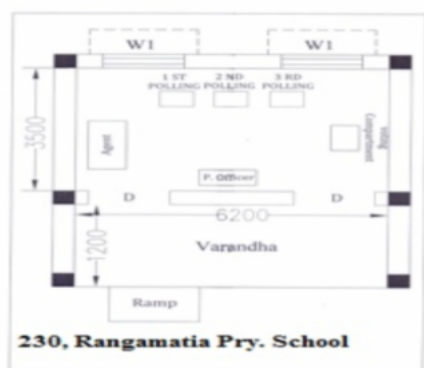

নির্বাচক নিবন্ধন আধিকারিকের স্বাক্ষর

Nazri Naksha

Google Map View

Polling Station Building Front View

Polling Station Front View

Cad View

Key MAP View

1 নাম : সুস্মিতা সিং স্বামীর নাম: কল্যাণ কুমার সিং বাড়ির নং : এন0003 বয়স : 27 লিঙ্গ : মহিলা	UOQ1994474 ফটো উপলব্ধ	2 নাম : কল্যাণ কুমার সিং পিতার নাম: ধীরেন্দ্রনাথ সিং বাড়ির নং : n0003 বয়স : 31 লিঙ্গ : পুরুষ	UOQ1603869 ফটো উপলব্ধ	3 নাম : ধীরেন্দ্রনাথ সিং পিতার নাম: ভজহরি সিং বাড়ির নং : n0003 বয়স : 52 লিঙ্গ : পুরুষ	WB/33/229/306238 ফটো উপলব্ধ
4 নাম : কাজল লতা মাহাত(সিং) স্বামীর নাম: ধীরেন্দ্রনাথ সিং বাড়ির নং : n0003 বয়স : 53 লিঙ্গ : মহিলা	WB/33/229/306239 ফটো উপলব্ধ	5 নাম : প্রভাত কুমার সিং পিতার নাম: ধীরেন্দ্রনাথ সিং বাড়ির নং : এন0003 বয়স : 24 লিঙ্গ : পুরুষ	UOQ2088789 ফটো উপলব্ধ	6 নাম : রিতা সিং স্বামীর নাম: আদিত্য সিং বাড়ির নং : এন0008 বয়স : 31 লিঙ্গ : মহিলা	UOQ2088896 ফটো উপলব্ধ
7 নাম : উত্তরা সিং স্বামীর নাম: দেবেন্দ্র সিং বাড়ির নং : এন0010 বয়স : 28 লিঙ্গ : মহিলা	UOQ2088797 ফটো উপলব্ধ	8 নাম : দেবেন্দ্র সিং পিতার নাম: গোপাল সিং বাড়ির নং : n0010 বয়স : 41 লিঙ্গ : পুরুষ	MJB1883834 ফটো উপলব্ধ	9 নাম : সুনীল সিং পিতার নাম: নরেন সিং বাড়ির নং : এন০০১ বয়স : 22 লিঙ্গ : পুরুষ	UOQ2242360 ফটো উপলব্ধ
10 নাম : নরেন সিং পিতার নাম: ভজহরি সিং বাড়ির নং : n0002 বয়স : 62 লিঙ্গ : পুরুষ	WB/33/229/306123 ফটো উপলব্ধ	11 নাম : সুন্দরী সিং স্বামীর নাম: নরেন সিং বাড়ির নং : n0002 বয়স : 50 লিঙ্গ : মহিলা	WB/33/229/306120 ফটো উপলব্ধ	12 নাম : দীপক সিং পিতার নাম: নরেন সিং বাড়ির নং : n0002 বয়স : 33 লিঙ্গ : পুরুষ	UOQ1500313 ফটো উপলব্ধ
13 নাম : অনিতা সিং পিতার নাম: বীরেন সিং বাড়ির নং : এন০০৫ বয়স : 22 লিঙ্গ : মহিলা	UOQ2242311 ফটো উপলব্ধ	14 নাম : বীরেন সিং পিতার নাম: ভজহরি সিং বাড়ির নং : n0004 বয়স : 51 লিঙ্গ : পুরুষ	WB/33/229/306347 ফটো উপলব্ধ	15 নাম : রতিকান্ত সিং পিতার নাম: ধীরেন্দ্রনাথ সিং বাড়ির নং : n0004 বয়স : 31 লিঙ্গ : পুরুষ	UOQ1603851 ফটো উপলব্ধ
16 নাম : বাদল সিং পিতার নাম: ভরত সিং বাড়ির নং : n0005 বয়স : 43 লিঙ্গ : পুরুষ	MJB1883016 ফটো উপলব্ধ	17 নাম : মঞ্জু সিং স্বামীর নাম: বাদল সিং বাড়ির নং : n0005 বয়স : 40 লিঙ্গ : মহিলা	UOQ0951731 ফটো উপলব্ধ	18 নাম : সুরৎ সিং পিতার নাম: শ্রীনিবাস সিং বাড়ির নং : n0006 বয়স : 66 লিঙ্গ : পুরুষ	WB/33/229/306313 ফটো উপলব্ধ
19 নাম : লক্ষ্মী সিং স্বামীর নাম: সুরত সিং বাড়ির নং : n0006 বয়স : 60 লিঙ্গ : মহিলা	WB/33/229/306337 ফটো উপলব্ধ	20 নাম : শশাঙ্ক সিং পিতার নাম: সুরত সিং বাড়ির নং : n0006 বয়স : 35 লিঙ্গ : পুরুষ	UOQ1399997 ফটো উপলব্ধ	21 নাম : মালতী সিং স্বামীর নাম: উদ্ভব সিং বাড়ির নং : n0007 বয়স : 85 লিঙ্গ : মহিলা	WB/33/229/306334 ফটো উপলব্ধ
22 নাম : যতীন্দ্র নাথ সিং মায়ের নাম: মালতী সিং বাড়ির নং : n0007 বয়স : 55 লিঙ্গ : পুরুষ	MJB1160787 ফটো উপলব্ধ	23 নাম : তরুলতা সিং স্বামীর নাম: যতীন্দ্র সিং বাড়ির নং : n0007 বয়স : 48 লিঙ্গ : মহিলা	MJB1160795 ফটো উপলব্ধ	24 নাম : কালিপদ সিং পিতার নাম: উদ্ভব সিং বাড়ির নং : n0007 বয়স : 43 লিঙ্গ : পুরুষ	MJB1985621 ফটো উপলব্ধ
25 নাম : চন্দনা সিং পিতার নাম: সতীশ চন্দ্র সিং বাড়ির নং : n0007 বয়স : 33 লিঙ্গ : মহিলা	UOQ1673847 ফটো উপলব্ধ	26 নাম : সুশান্ত সিং পিতার নাম: রামচন্দ্র সিং বাড়ির নং : n0009 বয়স : 31 লিঙ্গ : পুরুষ	UOQ1764976 ফটো উপলব্ধ	27 নাম : ফুলমনি সিং স্বামীর নাম: সতীশচন্দ্র সিং বাড়ির নং : n0007 বয়স : 57 লিঙ্গ : মহিলা	UOQ1764950 ফটো উপলব্ধ
28 নাম : কল্পনা সিং মায়ের নাম: ফুলমনি সিং বাড়ির নং : N0007 বয়স : 28 লিঙ্গ : মহিলা	UOQ1910066 ফটো উপলব্ধ	29 নাম : প্রশান্ত সিং পিতার নাম: যতীন্দ্রনাথ সিং বাড়ির নং : N0007 বয়স : 28 লিঙ্গ : পুরুষ	UOQ1910090 ফটো উপলব্ধ	30 নাম : কুনিকা সিং স্বামীর নাম: চিত্তরঞ্জন সিং বাড়ির নং : n0011 বয়স : 39 লিঙ্গ : মহিলা	UOQ1603885 ফটো উপলব্ধ