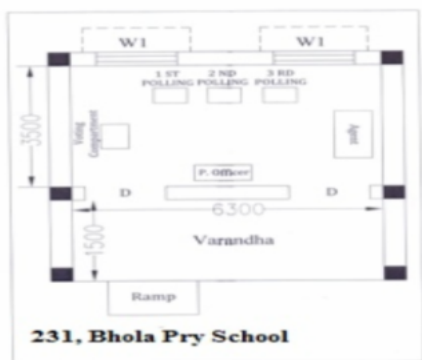

নির্বাচক নিবন্ধন আধিকারিকের স্বাক্ষর

Nazri Naksha

Google Map View

Polling Station Building Front View

Polling Station Front View

Cad View

Key MAP View

1 নাম : সুখি বাক্কে স্বামীর নাম: নয়ন বাক্কে বাড়ির নং : এন0231 বয়স : 28 লিঙ্গ : মহিলা	UOQ1853530 ফটো উপলব্ধ	2 নাম : সমায় টুডু পিতার নাম: ভরত টুডু বাড়ির নং : n0002 বয়স : 40 লিঙ্গ : পুরুষ	MJB2152635 ফটো উপলব্ধ	3 নাম : লক্ষন টুডু পিতার নাম: গোবিন্দ টুডু বাড়ির নং : n0215 বয়স : 54 লিঙ্গ : পুরুষ	MJB1215763 ফটো উপলব্ধ
4 নাম : কাপুর টুডু স্বামীর নাম: সমরায় টুডু বাড়ির নং : n0231 বয়স : 29 লিঙ্গ : মহিলা	UOQ1860675 ফটো উপলব্ধ	5 নাম : কম্পনা টুডু পিতার নাম: রতন টুডু বাড়ির নং : এন004 বয়স : 25 লিঙ্গ : মহিলা	UOQ2177145 ফটো উপলব্ধ	6 নাম : পৃথ্বী বাক্কে পিতার নাম: অর্জুন বাক্কে বাড়ির নং : এন0001 বয়স : 26 লিঙ্গ : পুরুষ	UOQ2088706 ফটো উপলব্ধ
7 নাম : ছীতা টুডু স্বামীর নাম: দেবেন্দ্রনাথ টুডু বাড়ির নং : n0002 বয়স : 28 লিঙ্গ : মহিলা	UOQ1856061 ফটো উপলব্ধ	8 নাম : গানগু টুডু পিতার নাম: রতন টুডু বাড়ির নং : n0004 বয়স : 28 লিঙ্গ : পুরুষ	UOQ1856178 ফটো উপলব্ধ	9 নাম : রবীন্দ্রনাথ টুডু মায়ের নাম: সারথী টুডু বাড়ির নং : n0001 বয়স : 37 লিঙ্গ : পুরুষ	UOQ1500784 ফটো উপলব্ধ
10 নাম : রত্নী টুডু স্বামীর নাম: শুকলাল টুডু বাড়ির নং : n0001 বয়স : 50 লিঙ্গ : মহিলা	MJB2076107 ফটো উপলব্ধ	11 নাম : চুনারাম টুডু পিতার নাম: রঘুনাথ টুডু বাড়ির নং : n0001 বয়স : 43 লিঙ্গ : পুরুষ	MJB1750017 ফটো উপলব্ধ	12 নাম : সালখ টুডু স্বামীর নাম: ভরত টুডু বাড়ির নং : n0002 বয়স : 66 লিঙ্গ : মহিলা	WB/33/229/486382 ফটো উপলব্ধ
13 নাম : সুনীল টুডু পিতার নাম: ভরত টুডু বাড়ির নং : n0002 বয়স : 43 লিঙ্গ : পুরুষ	MJB1958495 ফটো উপলব্ধ	14 নাম : সোমবারী টুডু স্বামীর নাম: সুনীল টুডু বাড়ির নং : n0002 বয়স : 37 লিঙ্গ : মহিলা	MJB2152643 ফটো উপলব্ধ	15 নাম : দেবেন্দ্র নাথ টুডু পিতার নাম: ভরত টুডু বাড়ির নং : n0002 বয়স : 35 লিঙ্গ : পুরুষ	UOQ1243054 ফটো উপলব্ধ
16 নাম : যাসাই টুডু অন্যান্য: পঞ্চমী টুডু বাড়ির নং : n0002 বয়স : 64 লিঙ্গ : পুরুষ	UOQ1500552 ফটো উপলব্ধ	17 নাম : সোমবারী টুডু পিতার নাম: জাসাই টুডু বাড়ির নং : n0002 বয়স : 38 লিঙ্গ : মহিলা	MJB2152650 ফটো উপলব্ধ	18 নাম : রতন টুডু পিতার নাম: জাগতা টুডু বাড়ির নং : n0004 বয়স : 72 লিঙ্গ : পুরুষ	UOQ2139947 ফটো উপলব্ধ
19 নাম : সালগে টুডু স্বামীর নাম: রতন টুডু বাড়ির নং : n0004 বয়স : 64 লিঙ্গ : মহিলা	WB/33/229/486418 ফটো উপলব্ধ	20 নাম : সমরায় টুডু পিতার নাম: রতন টুডু বাড়ির নং : n0004 বয়স : 31 লিঙ্গ : পুরুষ	UOQ1604289 ফটো উপলব্ধ	21 নাম : জগৎ টুডু মায়ের নাম: শালগে টুডু বাড়ির নং : n0004 বয়স : 36 লিঙ্গ : পুরুষ	UOQ1500792 ফটো উপলব্ধ
22 নাম : ভাগ টুডু স্বামীর নাম: চুনারাম টুডু বাড়ির নং : n0008 বয়স : 45 লিঙ্গ : মহিলা	MJB2116630 ফটো উপলব্ধ	23 নাম : ছিতা টুডু স্বামীর নাম: কাঞ্চন টুডু বাড়ির নং : n0059 বয়স : 70 লিঙ্গ : মহিলা	WB/33/229/486198 ফটো উপলব্ধ	24 নাম : সুর্যমনি টুডু স্বামীর নাম: জগৎ টুডু বাড়ির নং : n0004 বয়স : 34 লিঙ্গ : মহিলা	UOQ1856020 ফটো উপলব্ধ
25 নাম : দুলারী টুডু সরেন স্বামীর নাম: ফাগু সরেন বাড়ির নং : N0214 বয়স : 25 লিঙ্গ : মহিলা	UOQ2049013 ফটো উপলব্ধ	26 নাম : দেবীকা পাতর পিতার নাম: মধু পাতর বাড়ির নং : এন0143 বয়স : 26 লিঙ্গ : মহিলা	UOQ1991272 ফটো উপলব্ধ	27 নাম : ঝানো মান্ডী স্বামীর নাম: ভানু মান্ডী বাড়ির নং : এন0078 বয়স : 29 লিঙ্গ : মহিলা	UOQ1986496 ফটো উপলব্ধ
28 নাম : রবি পাতর পিতার নাম: গুরা পাতর বাড়ির নং : n0079 বয়স : 27 লিঙ্গ : পুরুষ	UOQ1924414 ফটো উপলব্ধ	29 নাম : মনি পাতর স্বামীর নাম: গান্ধী পাতর বাড়ির নং : n0009 বয়স : 35 লিঙ্গ : মহিলা	UOQ1243138 ফটো উপলব্ধ	30 নাম : পিন্টু পাতর পিতার নাম: বিন্দু পাতর বাড়ির নং : n0010 বয়স : 29 লিঙ্গ : পুরুষ	UOQ1765429 ফটো উপলব্ধ