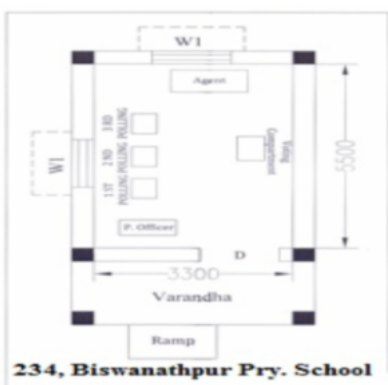

নির্বাচক নিবন্ধন আধিকারিকের স্বাক্ষর

Nazri Naksha

Google Map View

Polling Station Building Front View

Polling Station Front View

Cad View

Key MAP View

1 নাম : মিরুন টুডু পিতার নাম: সুকুল টুডু বাড়ির নং : এন0099 বয়স : 25 লিঙ্গ : পুরুষ	UOQ2174241 ফটো উপলব্ধ	2 নাম : মাইন টুডু স্বামীর নাম: সুকুল টুডু বাড়ির নং : n0099 বয়স : 50 লিঙ্গ : মহিলা	MJB1745306 ফটো উপলব্ধ	3 নাম : রামচন্দ্র টুডু পিতার নাম: বুধরাই টুডু বাড়ির নং : n0099 বয়স : 47 লিঙ্গ : পুরুষ	MJB1745298 ফটো উপলব্ধ
4 নাম : শুকল টুডু পিতার নাম: বুধরাই টুডু বাড়ির নং : n0099 বয়স : 51 লিঙ্গ : পুরুষ	WB/33/229/480039 ফটো উপলব্ধ	5 নাম : পিটি টুডু স্বামীর নাম: বুধরাই টুডু বাড়ির নং : n0099 বয়স : 82 লিঙ্গ : মহিলা	MJB1955137 ফটো উপলব্ধ	6 নাম : সুশীল টুডু পিতার নাম: কালিচরণ টুডু বাড়ির নং : n0134 বয়স : 30 লিঙ্গ : পুরুষ	UOQ1674647 ফটো উপলব্ধ
7 নাম : আরতি টুডু স্বামীর নাম: জীবন টুডু বাড়ির নং : n0134 বয়স : 33 লিঙ্গ : মহিলা	UOQ1605468 ফটো উপলব্ধ	8 নাম : জীবন টুডু পিতার নাম: কালিচরণ টুডু বাড়ির নং : n0134 বয়স : 42 লিঙ্গ : পুরুষ	UOQ1244599 ফটো উপলব্ধ	9 নাম : পুড়গী টুডু স্বামীর নাম: কালিচরণ টুডু বাড়ির নং : n0134 বয়স : 67 লিঙ্গ : মহিলা	WB/33/229/480455 ফটো উপলব্ধ
10 নাম : কালিচরণ টুডু পিতার নাম: পিথ টুডু বাড়ির নং : n0134 বয়স : 72 লিঙ্গ : পুরুষ	WB/33/229/480354 ফটো উপলব্ধ	11 নাম : সুশীলা টুডু স্বামীর নাম: রামচন্দ্র টুডু বাড়ির নং : n0133 বয়স : 38 লিঙ্গ : মহিলা	MJB2115764 ফটো উপলব্ধ	12 নাম : বুধরাই টুডু পিতার নাম: ফণ্ড টুডু বাড়ির নং : n0099 বয়স : 90 লিঙ্গ : পুরুষ	WB/33/229/480221 ফটো উপলব্ধ
13 নাম : দময়ন্তী দাস স্বামীর নাম: সুশীল দাস বাড়ির নং : n0111 বয়স : 54 লিঙ্গ : মহিলা	WB/33/229/480250 ফটো উপলব্ধ	14 নাম : সুকান্তি দাস স্বামীর নাম: সুশীল দাস বাড়ির নং : n0111 বয়স : 57 লিঙ্গ : মহিলা	WB/33/229/480190 ফটো উপলব্ধ	15 নাম : সারদা দাস স্বামীর নাম: নিত্যানন্দ দাস বাড়ির নং : n0111 বয়স : 72 লিঙ্গ : মহিলা	WB/33/229/480456 ফটো উপলব্ধ
16 নাম : সুশীলকুমার দাস পিতার নাম: নারায়ন দাস বাড়ির নং : n0111 বয়স : 67 লিঙ্গ : পুরুষ	WB/33/229/480206 ফটো উপলব্ধ	17 নাম : হেমাঙ্গিনী দাস স্বামীর নাম: নারায়ন দাস বাড়ির নং : n0111 বয়স : 92 লিঙ্গ : মহিলা	WB/33/229/480800 ফটো উপলব্ধ	18 নাম : শিবচরণ পাত্র স্বামীর নাম: যামিনী পাত্র বাড়ির নং : n0009 বয়স : 28 লিঙ্গ : পুরুষ	UOQ1910926 ফটো উপলব্ধ
19 নাম : রবীন্দ্র পাত্র পিতার নাম: শিব পাত্র বাড়ির নং : n0007 বয়স : 46 লিঙ্গ : পুরুষ	UOQ1872381 ফটো উপলব্ধ	20 নাম : প্রনব পাত্র পিতার নাম: বিমল রঞ্জন পাত্র বাড়ির নং : n0011 বয়স : 27 লিঙ্গ : পুরুষ	UOQ1910850 ফটো উপলব্ধ	21 নাম : কুমদরঞ্জন পাত্র পিতার নাম: যামিনী পাত্র বাড়ির নং : n0012 বয়স : 46 লিঙ্গ : পুরুষ	WB/33/229/480053 ফটো উপলব্ধ
22 নাম : চুড়ামনি পাত্র স্বামীর নাম: বিমল রঞ্জন পাত্র বাড়ির নং : n0011 বয়স : 54 লিঙ্গ : মহিলা	WB/33/229/480338 ফটো উপলব্ধ	23 নাম : মাহি মান্ডি স্বামীর নাম: সনাতন মান্ডি বাড়ির নং : এন0012 বয়স : 27 লিঙ্গ : মহিলা	UOQ2087922 ফটো উপলব্ধ	24 নাম : নীলিমা পাত্র পিতার নাম: পূর্ণচন্দ্র পাত্র বাড়ির নং : এন0003 বয়স : 26 লিঙ্গ : মহিলা	UOQ1979137 ফটো উপলব্ধ
25 নাম : লক্ষ্মী পাত্র পিতার নাম: সুরেন্দ্র পাত্র বাড়ির নং : এন011 বয়স : 23 লিঙ্গ : মহিলা	UOQ2188258 ফটো উপলব্ধ	26 নাম : মানস পাত্র পিতার নাম: বিমল রঞ্জন পাত্র বাড়ির নং : এন0011 বয়স : 26 লিঙ্গ : পুরুষ	UOQ1976018 ফটো উপলব্ধ	27 নাম : কনকলতা বেরা স্বামীর নাম: ডিজেন্দ্রনাথ বেরা বাড়ির নং : এন0020 বয়স : 26 লিঙ্গ : মহিলা	UOQ1976026 ফটো উপলব্ধ
28 নাম : বনশ্রী পাল (বেরা) স্বামীর নাম: সনত বেরা বাড়ির নং : এন0012 বয়স : 27 লিঙ্গ : মহিলা	UOQ1987874 ফটো উপলব্ধ	29 নাম : জিতেন পাত্র পিতার নাম: গোপাল পাত্র বাড়ির নং : এন0199 বয়স : 26 লিঙ্গ : পুরুষ	UOQ1987890 ফটো উপলব্ধ	30 নাম : সমীরন পাত্র পিতার নাম: পূর্ণ চন্দ্র পাত্র বাড়ির নং : এন0003 বয়স : 26 লিঙ্গ : পুরুষ	UOQ1979111 ফটো উপলব্ধ