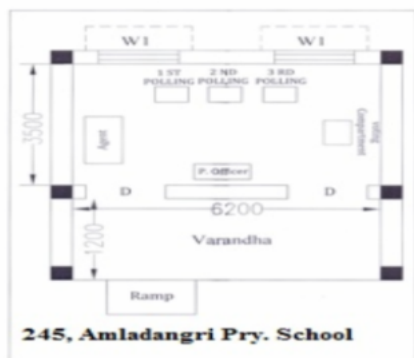

নির্বাচক নিবন্ধন আধিকারিকের স্বাক্ষর

Nazri Naksha

Google Map View

Polling Station Building Front View

Polling Station Front View

Cad View

Key MAP View

1 নাম : শিউলি দোলাই স্বামীর নাম: কমলাকান্ত দোলাই বাড়ির নং : n0048 বয়স : 29 লিঙ্গ : মহিলা	UOQ1770924 ফটো উপলব্ধ	2 নাম : কুশ দলাই পিতার নাম: রাজেন্দ্র দলাই বাড়ির নং : n0048 বয়স : 64 লিঙ্গ : পুরুষ	WB/33/229/423325 ফটো উপলব্ধ	3 নাম : কিরনবালা দলাই স্বামীর নাম: কুশ দলাই বাড়ির নং : n0048 বয়স : 59 লিঙ্গ : মহিলা	WB/33/229/423173 ফটো উপলব্ধ
4 নাম : অশোক দলাই পিতার নাম: সুরেন্দ্র দলাই বাড়ির নং : n0048 বয়স : 52 লিঙ্গ : পুরুষ	UOQ1333517 ফটো উপলব্ধ	5 নাম : মিনতি দলাই স্বামীর নাম: অশোক দলাই বাড়ির নং : n0048 বয়স : 40 লিঙ্গ : মহিলা	UOQ1012038 ফটো উপলব্ধ	6 নাম : কমলাকান্ত দোলাই পিতার নাম: কুশ দোলাই বাড়ির নং : n0048 বয়স : 38 লিঙ্গ : পুরুষ	UOQ1333525 ফটো উপলব্ধ
7 নাম : মঞ্জুশ্রী দোলাই বেরা স্বামীর নাম: রিংকু বেরা বাড়ির নং : n0048 বয়স : 30 লিঙ্গ : মহিলা	UOQ1858984 ফটো উপলব্ধ	8 নাম : জটেশ্বর দাস পিতার নাম: ভাগবত দাস বাড়ির নং : nং0075 বয়স : 24 লিঙ্গ : পুরুষ	UOQ2077956 ফটো উপলব্ধ	9 নাম : দেবেন্দ্র দাস পিতার নাম: কৃষ্ণপ্রসাদ দাস বাড়ির নং : n0074 বয়স : 65 লিঙ্গ : পুরুষ	WB/33/229/423384 ফটো উপলব্ধ
10 নাম : বিলাসী দাস স্বামীর নাম: দেবেন্দ্র দাস বাড়ির নং : n0074 বয়স : 61 লিঙ্গ : মহিলা	WB/33/229/423261 ফটো উপলব্ধ	11 নাম : সৌরভ দাস পিতার নাম: দেবেন্দ্র নাথ দাস বাড়ির নং : n0074 বয়স : 34 লিঙ্গ : পুরুষ	UOQ1609668 ফটো উপলব্ধ	12 নাম : নমিতা দাস স্বামীর নাম: ভাগবত দাস বাড়ির নং : n0075 বয়স : 60 লিঙ্গ : মহিলা	WB/33/229/423108 ফটো উপলব্ধ
13 নাম : ভারত দাস পিতার নাম: কৃষ্ণপ্রসাদ দাস বাড়ির নং : n0075 বয়স : 73 লিঙ্গ : পুরুষ	WB/33/229/423450 ফটো উপলব্ধ	14 নাম : জনতা দাস স্বামীর নাম: ভারত দাস বাড়ির নং : nং0075 বয়স : 67 লিঙ্গ : মহিলা	WB/33/229/423200 ফটো উপলব্ধ	15 নাম : সঞ্জীব দাস পিতার নাম: ভারত দাস বাড়ির নং : n0075 বয়স : 45 লিঙ্গ : পুরুষ	MJB1714518 ফটো উপলব্ধ
16 নাম : শংকর দাস পিতার নাম: ভরত দাস বাড়ির নং : n0089 বয়স : 38 লিঙ্গ : পুরুষ	MJB2113041 ফটো উপলব্ধ	17 নাম : সুমিতা বেরা পিতার নাম: সুবল বেরা বাড়ির নং : n0052 বয়স : 29 লিঙ্গ : মহিলা	WUE1983519 ফটো উপলব্ধ	18 নাম : আনন্দ বেরা পিতার নাম: বিজয় বেরা বাড়ির নং : n0056 বয়স : 57 লিঙ্গ : পুরুষ	WB/33/229/423516 ফটো উপলব্ধ
19 নাম : দ্রৌপদী বেরা স্বামীর নাম: আনন্দ বেরা বাড়ির নং : n0056 বয়স : 50 লিঙ্গ : মহিলা	MJB1930452 ফটো উপলব্ধ	20 নাম : পিন্টু বেরা পিতার নাম: হারাধন বেরা বাড়ির নং : n0055 বয়স : 46 লিঙ্গ : পুরুষ	MJB1149988 ফটো উপলব্ধ	21 নাম : হারাধন বেরা পিতার নাম: মুরলিধর বেরা বাড়ির নং : n0055 বয়স : 72 লিঙ্গ : পুরুষ	WB/33/229/423685 ফটো উপলব্ধ
22 নাম : দৈবকী বেরা স্বামীর নাম: স্বপন বেরা বাড়ির নং : n0054 বয়স : 34 লিঙ্গ : মহিলা	UOQ1333640 ফটো উপলব্ধ	23 নাম : সবিতা বেরা স্বামীর নাম: পিন্টু বেরা বাড়ির নং : n0054 বয়স : 37 লিঙ্গ : মহিলা	UOQ1250349 ফটো উপলব্ধ	24 নাম : সুনন্দন বেরা পিতার নাম: ভাগবত বেরা বাড়ির নং : n0109 বয়স : 27 লিঙ্গ : পুরুষ	UOQ1920461 ফটো উপলব্ধ
25 নাম : মধুমিতা বেরা স্বামীর নাম: গৌরগোপাল বেরা বাড়ির নং : n0103 বয়স : 32 লিঙ্গ : মহিলা	UOQ1428531 ফটো উপলব্ধ	26 নাম : সত্যরঞ্জন বেরা পিতার নাম: মৃত্যুঞ্জয় বেরা বাড়ির নং : n0052 বয়স : 36 লিঙ্গ : পুরুষ	UOQ1403161 ফটো উপলব্ধ	27 নাম : রত্নাবতী বেরা স্বামীর নাম: রবীন্দ্রনাথ বেরা বাড়ির নং : n0061 বয়স : 50 লিঙ্গ : মহিলা	WB/33/229/423306 ফটো উপলব্ধ
28 নাম : জ্যোতিষ চন্দ্র বেরা পিতার নাম: রমেশ বেরা বাড়ির নং : n0052 বয়স : 57 লিঙ্গ : পুরুষ	WB/33/229/423625 ফটো উপলব্ধ	29 নাম : রঞ্জিত বেরা পিতার নাম: সন্ন্যাসী চরন বেরা বাড়ির নং : n0064 বয়স : 43 লিঙ্গ : পুরুষ	MJB1190255 ফটো উপলব্ধ	30 নাম : সর্বানী বেরা স্বামীর নাম: শক্রয় বেরা বাড়ির নং : n0096 বয়স : 60 লিঙ্গ : মহিলা	MJB1931146 ফটো উপলব্ধ