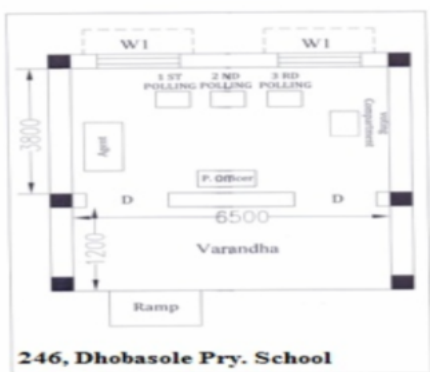

নির্বাচক নিবন্ধন আধিকারিকের স্বাক্ষর

Nazri Naksha

Google Map View

Polling Station Building Front View

Polling Station Front View

Cad View

Key MAP View

1	UOQ1250745	নাম : ফাগু টুডু পিতার নাম: বাদল টুডু বাড়ির নং : n0067 বয়স : 37 লিঙ্গ : পুরুষ	ফটো উপলব্ধ	2	UOQ1771005	নাম : রামচন্দ্র টুডু পিতার নাম: বাদল টুডু বাড়ির নং : n0067 বয়স : 35 লিঙ্গ : পুরুষ	ফটো উপলব্ধ	3	UOQ1993203	নাম : গীতা টুডু স্বামীর নাম: রামচন্দ্র টুডু বাড়ির নং : এন00 বয়স : 31 লিঙ্গ : মহিলা	ফটো উপলব্ধ
4	MJB1929819	নাম : মাইনো বেষ্ট্রা স্বামীর নাম: ডমান বেষ্ট্রা বাড়ির নং : n0078 বয়স : 52 লিঙ্গ : মহিলা	ফটো উপলব্ধ	5	UOQ1251057	নাম : কাপুরা বেষ্ট্রা স্বামীর নাম: লক্ষন বেষ্ট্রা বাড়ির নং : n0078 বয়স : 41 লিঙ্গ : মহিলা	ফটো উপলব্ধ	6	MJB1929801	নাম : লক্ষন বেষ্ট্রা পিতার নাম: যাদু বেষ্ট্রা বাড়ির নং : n0078 বয়স : 44 লিঙ্গ : পুরুষ	ফটো উপলব্ধ
7	WB/33/229/423476	নাম : ডমান বেষ্ট্রা পিতার নাম: যাদু বেষ্ট্রা বাড়ির নং : n0078 বয়স : 55 লিঙ্গ : পুরুষ	ফটো উপলব্ধ	8	WB/33/229/423300	নাম : মাতুড়ী বেষ্ট্রা স্বামীর নাম: যাদু বেষ্ট্রা বাড়ির নং : n0078 বয়স : 72 লিঙ্গ : মহিলা	ফটো উপলব্ধ	9	UOQ1770940	নাম : সাকরো মুর্মু স্বামীর নাম: নন্দলাল মুর্মু বাড়ির নং : n0007 বয়স : 29 লিঙ্গ : মহিলা	ফটো উপলব্ধ
10	UOQ1770973	নাম : রাসমনি মুর্মু পিতার নাম: জগৎ মুর্মু বাড়ির নং : n0073 বয়স : 29 লিঙ্গ : মহিলা	ফটো উপলব্ধ	11	UOQ1770981	নাম : বাজুন মুরমু পিতার নাম: নন্দলাল মুরমু বাড়ির নং : n0084 বয়স : 29 লিঙ্গ : পুরুষ	ফটো উপলব্ধ	12	MJB1149830	নাম : ধীরেন চন্দ্র মুরমু পিতার নাম: কুসু মুরমু বাড়ির নং : n0006 বয়স : 47 লিঙ্গ : পুরুষ	ফটো উপলব্ধ
13	UOQ2330058	নাম : শিখারানী মুর্মু পিতার নাম: ধীরেন চন্দ্র মুর্মু বাড়ির নং : এন0005 বয়স : 22 লিঙ্গ : মহিলা	ফটো উপলব্ধ	Q 14	MJB1931492	নাম : শলমা মুরমু স্বামীর নাম: লালমোহন মুরমু বাড়ির নং : বয়স : 40 লিঙ্গ : মহিলা	ফটো উপলব্ধ	15	MJB1714229	নাম : লালমোহন মুর্মু পিতার নাম: মাইশা মুর্মু বাড়ির নং : n0005 বয়স : 45 লিঙ্গ : পুরুষ	ফটো উপলব্ধ
16	WB/33/229/423044	নাম : দানগী মুরমু স্বামীর নাম: মাইশা মুরমু বাড়ির নং : n0005 বয়স : 62 লিঙ্গ : মহিলা	ফটো উপলব্ধ	17	WB/33/229/423020	নাম : মাইশা মুরমু পিতার নাম: লাওয়া মুরমু বাড়ির নং : n0005 বয়স : 67 লিঙ্গ : পুরুষ	ফটো উপলব্ধ	18	UOQ1250687	নাম : চন্দনা মুর্মু স্বামীর নাম: মুসুলাল মুর্মু বাড়ির নং : n0004 বয়স : 40 লিঙ্গ : মহিলা	ফটো উপলব্ধ
19	MJB1149897	নাম : মালতী মুর্মু স্বামীর নাম: ভাগবত মুর্মু বাড়ির নং : n0004 বয়স : 50 লিঙ্গ : মহিলা	ফটো উপলব্ধ	20	MJB1149814	নাম : সাধুমনী মুর্মু স্বামীর নাম: লক্ষর মুর্মু বাড়ির নং : n0004 বয়স : 47 লিঙ্গ : মহিলা	ফটো উপলব্ধ	21	MJB1149822	নাম : লক্ষর মুর্মু পিতার নাম: মাঝি মুর্মু বাড়ির নং : n0004 বয়স : 51 লিঙ্গ : পুরুষ	ফটো উপলব্ধ
22	MJB1149939	নাম : মুসুলাল মুরমু পিতার নাম: মাঝি মুরমু বাড়ির নং : n0004 বয়স : 47 লিঙ্গ : পুরুষ	ফটো উপলব্ধ	23	WB/33/229/423521	নাম : ভাগবত মুরমু পিতার নাম: মাঝি মুরমু বাড়ির নং : n0004 বয়স : 54 লিঙ্গ : পুরুষ	ফটো উপলব্ধ	24	WB/33/229/423045	নাম : হীরামনি মুরমু স্বামীর নাম: মানিকলাল মুরমু বাড়ির নং : n0004 বয়স : 77 লিঙ্গ : মহিলা	ফটো উপলব্ধ
25	UOQ1609841	নাম : মায়ী মুর্মু স্বামীর নাম: সমায় মুর্মু বাড়ির নং : n0074 বয়স : 35 লিঙ্গ : মহিলা	ফটো উপলব্ধ	26	UOQ1250752	নাম : সমায় মুর্মু পিতার নাম: মানিকলাল মুর্মু বাড়ির নং : n0074 বয়স : 38 লিঙ্গ : পুরুষ	ফটো উপলব্ধ	27	MJB1995448	নাম : দুর্গী মুর্মু স্বামীর নাম: ডমান মুর্মু বাড়ির নং : n0074 বয়স : 39 লিঙ্গ : মহিলা	ফটো উপলব্ধ
28	MJB1995455	নাম : মুখু মুর্মু মায়ের নাম: আঝো মুর্মু বাড়ির নং : n0074 বয়স : 40 লিঙ্গ : পুরুষ	ফটো উপলব্ধ	29	MJB1930163	নাম : ডমন মুর্মু পিতার নাম: শুকুল মুর্মু বাড়ির নং : n0074 বয়স : 45 লিঙ্গ : পুরুষ	ফটো উপলব্ধ	30	WB/33/229/423429	নাম : চুডামনি মুরমু স্বামীর নাম: মানিকলাল মুরমু বাড়ির নং : n0074 বয়স : 58 লিঙ্গ : মহিলা	ফটো উপলব্ধ