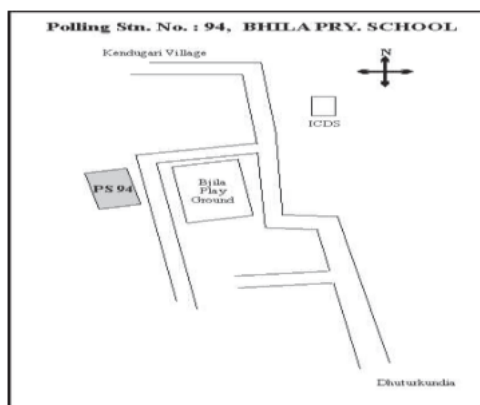

Key MAP View