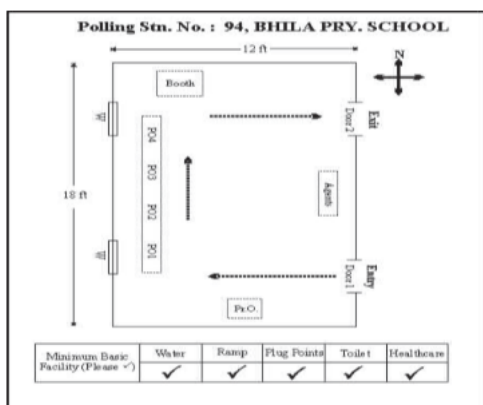

নির্বাচক নিবন্ধন আধিকারিকের স্বাক্ষর

Nazri Naksha

Google Map View

Polling Station Building Front View

Polling Station Front View

Cad View

Key MAP View

1 নাম : সুরবালী টুডু পিতার নাম: জলহরি টুডু বাড়ির নং : n0028 বয়স : 31 লিঙ্গ : মহিলা	UOQ1629948 ফটো উপলব্ধ	2 নাম : কাতুল টুডু পিতার নাম: রেংটা টুডু বাড়ির নং : n0042 বয়স : 72 লিঙ্গ : পুরুষ	WB/33/229/072162 ফটো উপলব্ধ	3 নাম : বীরাই টুডু পিতার নাম: কাতুল টুডু বাড়ির নং : n0042 বয়স : 33 লিঙ্গ : পুরুষ	UOQ1425792 ফটো উপলব্ধ
4 নাম : শ্যাম টুডু পিতার নাম: রেংটা টুডু বাড়ির নং : n0043 বয়স : 67 লিঙ্গ : পুরুষ	WB/33/229/072264 ফটো উপলব্ধ	5 নাম : সালহ টুডু স্বামীর নাম: শ্যাম টুডু বাড়ির নং : n0043 বয়স : 60 লিঙ্গ : মহিলা	WB/33/229/072235 ফটো উপলব্ধ	6 নাম : বাগেন টুডু পিতার নাম: রেংটা টুডু বাড়ির নং : n0047 বয়স : 62 লিঙ্গ : পুরুষ	WB/33/229/072720 ফটো উপলব্ধ
7 নাম : সোমবারি টুডু স্বামীর নাম: বাগেন টুডু বাড়ির নং : n0047 বয়স : 53 লিঙ্গ : মহিলা	WB/33/229/072719 ফটো উপলব্ধ	8 নাম : সীতারাম টুডু পিতার নাম: কাতুল টুডু বাড়ির নং : n0042 বয়স : 30 লিঙ্গ : পুরুষ	UOQ1694298 ফটো উপলব্ধ	9 নাম : রবীন টুডু পিতার নাম: বাগেন টুডু বাড়ির নং : n0043 বয়স : 33 লিঙ্গ : পুরুষ	UOQ1694280 ফটো উপলব্ধ
10 নাম : পুনতা টুডু স্বামীর নাম: রবীন টুডু বাড়ির নং : n0047 বয়স : 27 লিঙ্গ : মহিলা	UOQ1924786 ফটো উপলব্ধ	11 নাম : রসিক টুডু পিতার নাম: বাগেন টুডু বাড়ির নং : n0047 বয়স : 26 লিঙ্গ : পুরুষ	UOQ1954932 ফটো উপলব্ধ	12 নাম : জলহরি টুডু পিতার নাম: মুসু টুডু বাড়ির নং : n0028 বয়স : 72 লিঙ্গ : পুরুষ	WB/33/229/072599 ফটো উপলব্ধ
13 নাম : বালে টুডু স্বামীর নাম: জলহরি টুডু বাড়ির নং : n0028 বয়স : 67 লিঙ্গ : মহিলা	WB/33/229/072600 ফটো উপলব্ধ	14 নাম : শৌলেন টুডু পিতার নাম: শ্যাম টুডু বাড়ির নং : n0043 বয়স : 28 লিঙ্গ : পুরুষ	UOQ1812783 ফটো উপলব্ধ	15 নাম : আনন্দ টুডু পিতার নাম: বাগেন টুডু বাড়ির নং : n0047 বয়স : 28 লিঙ্গ : পুরুষ	UOQ1812825 ফটো উপলব্ধ
16 নাম : বিপুল টুডু পিতার নাম: শ্যাম টুডু বাড়ির নং : n0043 বয়স : 26 লিঙ্গ : পুরুষ	UOQ1955194 ফটো উপলব্ধ	17 নাম : আরতি টুডু পিতার নাম: শ্যাম টুডু বাড়ির নং : 0043 বয়স : 21 লিঙ্গ : মহিলা	UOQ2308518 ফটো উপলব্ধ	18 নাম : বধুরাম টুডু পিতার নাম: বাগেন টুডু বাড়ির নং : 0047 বয়স : 24 লিঙ্গ : পুরুষ	UOQ2144186 ফটো উপলব্ধ
19 নাম : সোমবারি টুডু অন্যান্য: আনন্দ টুডু বাড়ির নং : 0047 বয়স : 22 লিঙ্গ : পুরুষ	UOQ2208783 ফটো উপলব্ধ	20 নাম : সুকুলাল টুডু পিতার নাম: কাতুল টুডু বাড়ির নং : 0042 বয়স : 27 লিঙ্গ : পুরুষ	UOQ2208809 ফটো উপলব্ধ	S2 21 নাম : শুকুলমনি টুডু পিতার নাম: বাগেন টুডু বাড়ির নং : 0047 বয়স : 22 লিঙ্গ : মহিলা	UOQ2208668 ফটো উপলব্ধ
22 নাম : বঙ্গমাই টুডু পিতার নাম: কাতুল টুডু বাড়ির নং : 0042 বয়স : 22 লিঙ্গ : মহিলা	UOQ2208650 ফটো উপলব্ধ	23 নাম : মামনি হাঁসদা স্বামীর নাম: রসিক টুডু বাড়ির নং : 0047 বয়স : 22 লিঙ্গ : মহিলা	UOQ2208726 ফটো উপলব্ধ	24 নাম : মঞ্জু নায়েক স্বামীর নাম: দুখীরাম নায়েক বাড়ির নং : n0054 বয়স : 45 লিঙ্গ : মহিলা	UOQ1151687 ফটো উপলব্ধ
25 নাম : বিষ্ণু মোনাল নায়েক পিতার নাম: গৌরাজ নায়েক বাড়ির নং : 0057 বয়স : 22 লিঙ্গ : পুরুষ	UOQ2208775 ফটো উপলব্ধ	26 নাম : তারকনাথ নায়েক পিতার নাম: দুঃখীরাম নায়েক বাড়ির নং : 0054 বয়স : 23 লিঙ্গ : পুরুষ	UOQ2144178 ফটো উপলব্ধ	27 নাম : কঙ্কেই বেহেরা নাযক স্বামীর নাম: সুধির নাযক বাড়ির নং : 0060 বয়স : 26 লিঙ্গ : মহিলা	UOQ2168938 ফটো উপলব্ধ
28 নাম : মোনালী নায়েক পিতার নাম: গৌরাজ নায়েক বাড়ির নং : n0057 বয়স : 26 লিঙ্গ : মহিলা	UOQ1955129 ফটো উপলব্ধ	29 নাম : মতিলাল নায়েক পিতার নাম: রতন নায়েক বাড়ির নং : n0055 বয়স : 53 লিঙ্গ : পুরুষ	UOQ2031482 ফটো উপলব্ধ	30 নাম : সুমতী নায়েক স্বামীর নাম: বিবেক চন্দ্র নায়েক বাড়ির নং : N/0060 বয়স : 40 লিঙ্গ : মহিলা	MJB2083186 ফটো উপলব্ধ