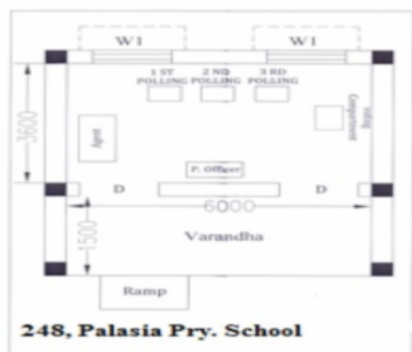

নির্বাচক নিবন্ধন আধিকারিকের স্বাক্ষর

Nazri Naksha

Google Map View

Polling Station Building Front View

Polling Station Front View

Cad View

Key MAP View

1 নাম : সির্ফা কিস্কু স্বামীর নাম: কার্ক কিস্কু বাড়ির নং : n0061 বয়স : 41 লিঙ্গ : মহিলা	UOQ1334440 ফটো উপলব্ধ	2 নাম : হরিপদ কিস্কু পিতার নাম: বাদল কিস্কু বাড়ির নং : n0007 বয়স : 39 লিঙ্গ : পুরুষ	UOQ1023506 ফটো উপলব্ধ	3 নাম : সোমবারী কিস্কু স্বামীর নাম: গন্ডা কিস্কু বাড়ির নং : n0007 বয়স : 38 লিঙ্গ : মহিলা	UOQ1403609 ফটো উপলব্ধ
4 নাম : গন্ডা কিস্কু পিতার নাম: বাদল কিস্কু বাড়ির নং : n0007 বয়স : 41 লিঙ্গ : পুরুষ	UOQ1252048 ফটো উপলব্ধ	5 নাম : পান কিস্কু স্বামীর নাম: বাদল কিস্কু বাড়ির নং : n0007 বয়স : 70 লিঙ্গ : মহিলা	WB/33/229/432013 ফটো উপলব্ধ	6 নাম : বাদল কিস্কু পিতার নাম: গন্ডা কিস্কু বাড়ির নং : n0006 বয়স : 43 লিঙ্গ : পুরুষ	MJB1933753 ফটো উপলব্ধ
7 নাম : রাইমাং কিস্কু স্বামীর নাম: গন্ডা কিস্কু বাড়ির নং : n0006 বয়স : 51 লিঙ্গ : মহিলা	WB/33/229/432542 ফটো উপলব্ধ	8 নাম : কারু কিস্কু পিতার নাম: গন্ডা কিস্কু বাড়ির নং : n0006 বয়স : 54 লিঙ্গ : পুরুষ	WB/33/229/432151 ফটো উপলব্ধ	9 নাম : শান্ত প্রসাদ জানা পিতার নাম: শংকর জানা বাড়ির নং : n0037 বয়স : 29 লিঙ্গ : পুরুষ	UOQ1771781 ফটো উপলব্ধ
10 নাম : সুব্রত জানা পিতার নাম: শংকর জানা বাড়ির নং : n0037 বয়স : 34 লিঙ্গ : পুরুষ	UOQ1403625 ফটো উপলব্ধ	11 নাম : রাধারানী জানা স্বামীর নাম: শংকর জানা বাড়ির নং : n0037 বয়স : 54 লিঙ্গ : মহিলা	MJB1138452 ফটো উপলব্ধ	12 নাম : প্রিয়ান্কা পাত্র জানা স্বামীর নাম: শান্ত প্রসাদ জানা বাড়ির নং : N0037 বয়স : 27 লিঙ্গ : মহিলা	UOQ2049948 ফটো উপলব্ধ
13 নাম : পিন্টু টুডু মায়ের নাম: দানগী টুডু বাড়ির নং : এন0033 বয়স : 29 লিঙ্গ : পুরুষ	UOQ1991462 ফটো উপলব্ধ	14 নাম : পানমনি টুডু মায়ের নাম: নহা টুডু বাড়ির নং : নং0032 বয়স : 25 লিঙ্গ : মহিলা	UOQ2076685 ফটো উপলব্ধ	15 নাম : রঘুনাথ টুডু পিতার নাম: কুয়ার টুডু বাড়ির নং : এন0030 বয়স : 25 লিঙ্গ : পুরুষ	UOQ2076966 ফটো উপলব্ধ
16 নাম : রঘুনাথ টুডু পিতার নাম: ভুবন টুডু বাড়ির নং : n0022 বয়স : 43 লিঙ্গ : পুরুষ	MJB1719335 ফটো উপলব্ধ	17 নাম : ঈশ্বর টুডু পিতার নাম: দুর্গা টুডু বাড়ির নং : এন0040 বয়স : 24 লিঙ্গ : পুরুষ	UOQ2076776 ফটো উপলব্ধ	18 নাম : মামনি টুডু পিতার নাম: হরেন টুডু বাড়ির নং : এন0028 বয়স : 25 লিঙ্গ : মহিলা	UOQ2076933 ফটো উপলব্ধ
19 নাম : সুনিতা টুডু পিতার নাম: অনন্ত টুডু বাড়ির নং : এন0000 বয়স : 24 লিঙ্গ : মহিলা	UOQ2077071 ফটো উপলব্ধ	20 নাম : মুকন্দ টুডু পিতার নাম: শঙ্কর টুডু বাড়ির নং : N0033 বয়স : 25 লিঙ্গ : পুরুষ	UOQ2061760 ফটো উপলব্ধ	21 নাম : শঙ্কর টুডু পিতার নাম: রামেশ্বর টুডু বাড়ির নং : এন0010 বয়স : 25 লিঙ্গ : পুরুষ	UOQ2077055 ফটো উপলব্ধ
22 নাম : সাবিত্রী টুডু স্বামীর নাম: রঘুনাথ টুডু বাড়ির নং : নং0022 বয়স : 31 লিঙ্গ : মহিলা	UOQ2076768 ফটো উপলব্ধ	23 নাম : দুলালী রাণা পিতার নাম: চাইচো বিক্রানী বাড়ির নং : এন0014 বয়স : 39 লিঙ্গ : মহিলা	UOQ1259886 ফটো উপলব্ধ	24 নাম : শেফালী টুডু পিতার নাম: রঘুনাথ টুডু বাড়ির নং : এন0032 বয়স : 23 লিঙ্গ : মহিলা	UOQ2174621 ফটো উপলব্ধ
25 নাম : গোলাপী টুডু স্বামীর নাম: শুকলাল টুডু বাড়ির নং : এন0026 বয়স : 29 লিঙ্গ : মহিলা	UOQ2167443 ফটো উপলব্ধ	26 নাম : রানী টুডু স্বামীর নাম: বনবিহারী টুডু বাড়ির নং : n0016 বয়স : 45 লিঙ্গ : মহিলা	MJB1933902 ফটো উপলব্ধ	27 নাম : উপেনশংকর টুডু পিতার নাম: ইন্দ্রজিৎ টুডু বাড়ির নং : এন0009 বয়স : 27 লিঙ্গ : পুরুষ	UOQ1978485 ফটো উপলব্ধ
28 নাম : পানমনি টুডু স্বামীর নাম: সুনীল টুডু বাড়ির নং : এন00৮০ বয়স : 31 লিঙ্গ : মহিলা	UOQ2265817 ফটো উপলব্ধ	29 নাম : পূর্ণ টুডু পিতার নাম: বঙ্গবিহারী টুডু বাড়ির নং : এন0014 বয়স : 26 লিঙ্গ : পুরুষ	UOQ1976208 ফটো উপলব্ধ	30 নাম : বনবিহারী টুডু পিতার নাম: ফণীন্দ্রনাথ টুডু বাড়ির নং : n0016 বয়স : 49 লিঙ্গ : পুরুষ	MJB1138676 ফটো উপলব্ধ