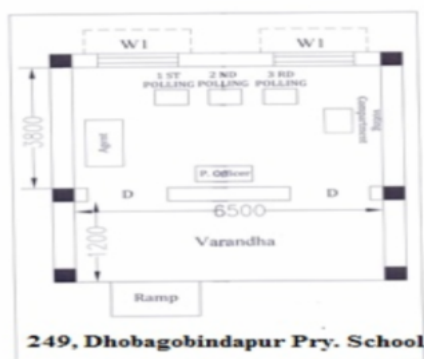

নির্বাচক নিবন্ধন আধিকারিকের স্বাক্ষর

Nazri Naksha

Google Map View

Polling Station Building Front View

Polling Station Front View

Cad View

Key MAP View

1	MJB2113801	ফটো উপলব্ধ	2	UOQ1611474	ফটো উপলব্ধ	3	UOQ1404037	ফটো উপলব্ধ
নাম : শেখ তৈমুর পিতার নাম : শেখ দিলজান বাড়ির নং : n0203 বয়স : 40 লিঙ্গ : পুরুষ			নাম : রুপসানা বিবি স্বামীর নাম : এসাক খাঁ বাড়ির নং : n0112 বয়স : 33 লিঙ্গ : মহিলা			নাম : এসাক খাঁ পিতার নাম : শ্যামলাল খাঁ বাড়ির নং : n0112 বয়স : 35 লিঙ্গ : পুরুষ		
4	WB/33/229/438029	ফটো উপলব্ধ	5	WB/33/229/438097	ফটো উপলব্ধ	6	UOQ1772516	ফটো উপলব্ধ
নাম : ইদনেশাবিবি খাঁ স্বামীর নাম : শ্যামলাল খাঁ বাড়ির নং : n0112 বয়স : 57 লিঙ্গ : মহিলা			নাম : শ্যামলাল পিতার নাম : ইউসুপখাঁ বাড়ির নং : n0112 বয়স : 62 লিঙ্গ : পুরুষ			নাম : আরজিনা বিবি স্বামীর নাম : সেক তৈমুর বিবি বাড়ির নং : n0203 বয়স : 31 লিঙ্গ : মহিলা		
7	UOQ1992056	ফটো উপলব্ধ	8	UOQ1772599	ফটো উপলব্ধ	9	UOQ1985159	ফটো উপলব্ধ
নাম : সেক আপতাপ পিতার নাম : সেক আনিসুদ্দিন বাড়ির নং : N00 বয়স : 26 লিঙ্গ : পুরুষ			নাম : সেক হাকিমুদ্দিন আলি পিতার নাম : সেক খুরসেদ আলি বাড়ির নং : n0093 বয়স : 32 লিঙ্গ : পুরুষ			নাম : সেক মজবুর আলি পিতার নাম : সেক মুসলিম আলি বাড়ির নং : এন000 বয়স : 28 লিঙ্গ : পুরুষ		
10	UOQ1987338	ফটো উপলব্ধ	11	UOQ1991512	ফটো উপলব্ধ	12	UOQ1404045	ফটো উপলব্ধ
নাম : মুসলিম আলি পিতার নাম : সেক ইমামি আলি বাড়ির নং : এন00 বয়স : 48 লিঙ্গ : পুরুষ			নাম : সেক ইসরাফিল আলি পিতার নাম : সেক ইসলাম আলি বাড়ির নং : এন00 বয়স : 26 লিঙ্গ : পুরুষ			নাম : শেখ নাসিরুদ্দিন পিতার নাম : শেখ নুরুদ্দিন বাড়ির নং : n0104 বয়স : 34 লিঙ্গ : পুরুষ		
13	WB/33/229/438014	ফটো উপলব্ধ	14	UOQ1859685	ফটো উপলব্ধ	15	MJB2150308	ফটো উপলব্ধ
নাম : গুলবদনবিবি স্বামীর নাম : নুরুদ্দিন শেখ বাড়ির নং : n0104 বয়স : 63 লিঙ্গ : মহিলা			নাম : শেখ নুরুদ্দিন আলি পিতার নাম : শেখ মনির আলি বাড়ির নং : n0104 বয়স : 68 লিঙ্গ : পুরুষ			নাম : শেখ শরিখ আলি পিতার নাম : শেখ সাহারাণ আলি বাড়ির নং : n0224 বয়স : 37 লিঙ্গ : পুরুষ		
16	UOQ1253426	ফটো উপলব্ধ	17	UOQ1872860	ফটো উপলব্ধ	18	UOQ1253376	ফটো উপলব্ধ
নাম : সাজেদা বিবি স্বামীর নাম : শেখ শরিন আলি বাড়ির নং : n0224 বয়স : 35 লিঙ্গ : মহিলা			নাম : সেরাজুদ্দিন শেখ পিতার নাম : রিয়াসেত শেখ বাড়ির নং : n0093 বয়স : 29 লিঙ্গ : পুরুষ			নাম : গৌরচন্দ্র কামিলা পিতার নাম : হরেন্দ্র কামিলা বাড়ির নং : n0135 বয়স : 47 লিঙ্গ : পুরুষ		
19	WB/33/229/438868	ফটো উপলব্ধ	20	WB/33/229/438254	ফটো উপলব্ধ	21	WB/33/229/438756	ফটো উপলব্ধ
নাম : সুদর্শন কামিলা পিতার নাম : হরপ্রসাদ কামিলা বাড়ির নং : n0133 বয়স : 72 লিঙ্গ : পুরুষ			নাম : চন্দনা কামিলা স্বামীর নাম : সুদর্শন কামিলা বাড়ির নং : n0133 বয়স : 55 লিঙ্গ : মহিলা			নাম : মধুসূদন কামিলা পিতার নাম : হরপ্রসাদ কামিলা বাড়ির নং : n0134 বয়স : 68 লিঙ্গ : পুরুষ		
22	WB/33/229/438259	ফটো উপলব্ধ	23	MJB1937218	ফটো উপলব্ধ	24	UOQ1507748	ফটো উপলব্ধ
নাম : রাধিকা কামিলা স্বামীর নাম : মধুসূদন কামিলা বাড়ির নং : n0134 বয়স : 62 লিঙ্গ : মহিলা			নাম : লক্ষীকান্ত কামিলা পিতার নাম : মধুসূদন কামিলা বাড়ির নং : n0134 বয়স : 44 লিঙ্গ : পুরুষ			নাম : সুমতী কামিলা স্বামীর নাম : লক্ষীকান্ত কামিলা বাড়ির নং : n0134 বয়স : 36 লিঙ্গ : মহিলা		
25	WB/33/229/438601	ফটো উপলব্ধ	26	WB/33/229/438260	ফটো উপলব্ধ	27	UOQ1253855	ফটো উপলব্ধ
নাম : সাহেব কামিলা পিতার নাম : সুরেন্দ্র কামিলা বাড়ির নং : n0135 বয়স : 67 লিঙ্গ : পুরুষ			নাম : সুযমা কামিলা স্বামীর নাম : সাহেব কামিলা বাড়ির নং : n0135 বয়স : 60 লিঙ্গ : মহিলা			নাম : মনোজ কামিলা পিতার নাম : সাহেব কামিলা বাড়ির নং : n0135 বয়স : 35 লিঙ্গ : পুরুষ		
28	UOQ1611565	ফটো উপলব্ধ	29	UOQ1985209	ফটো উপলব্ধ	30	UOQ1507995	ফটো উপলব্ধ
নাম : সরোজ কামিলা পিতার নাম : সাহেব কামিলা বাড়ির নং : n0135 বয়স : 32 লিঙ্গ : মহিলা			নাম : শ্রীকান্ত কামিলা পিতার নাম : সুদর্শন কামিলা বাড়ির নং : এন00 বয়স : 28 লিঙ্গ : পুরুষ			নাম : কামী কিস্কু স্বামীর নাম : দুর্গা কিস্কু বাড়ির নং : n0013 বয়স : 61 লিঙ্গ : মহিলা		