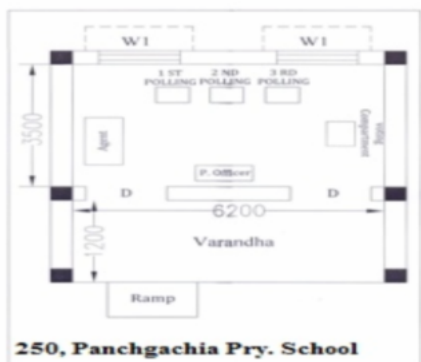

নির্বাচক নিবন্ধন আধিকারিকের স্বাক্ষর

Nazri Naksha

Google Map View

Polling Station Building Front View

Polling Station Front View

Cad View

Key MAP View

1 নাম : পুস্তা মান্ডি স্বামীর নাম: সুরেন মান্ডি বাড়ির নং : n0001 বয়স : 47 লিঙ্গ : মহিলা	MJB1996545 ফটো উপলব্ধ	2 নাম : রাজেশ করন পিতার নাম: বঙ্কিম করন বাড়ির নং : n0001 বয়স : 31 লিঙ্গ : পুরুষ	UOQ1611839 ফটো উপলব্ধ	3 নাম : মঞ্জুলতা করন স্বামীর নাম: বঙ্কিম করন বাড়ির নং : n0001 বয়স : 57 লিঙ্গ : মহিলা	MJB1936855 ফটো উপলব্ধ
4 নাম : বঙ্কিম করন পিতার নাম: রমানাথ করন বাড়ির নং : n0001 বয়স : 62 লিঙ্গ : পুরুষ	WB/33/229/438845 ফটো উপলব্ধ	5 নাম : সীমা করন পিতার নাম: বঙ্কিম করন বাড়ির নং : n0001 বয়স : 28 লিঙ্গ : মহিলা	UOQ1860022 ফটো উপলব্ধ	6 নাম : সুসমা করন পিতার নাম: বঙ্কিম করন বাড়ির নং : n0001 বয়স : 31 লিঙ্গ : মহিলা	UOQ1611755 ফটো উপলব্ধ
7 নাম : ছিতা হাঁসদা স্বামীর নাম: বুড়ান হাঁসদা বাড়ির নং : এন001 বয়স : 27 লিঙ্গ : মহিলা	UOQ1966613 ফটো উপলব্ধ	8 নাম : ফুলমনি টুডু পিতার নাম: গোপীনাথ টুডু বাড়ির নং : এন001 বয়স : 23 লিঙ্গ : মহিলা	UOQ2150456 ফটো উপলব্ধ	9 নাম : মানক কিস্কু স্বামীর নাম: চৈতন্য কিস্কু বাড়ির নং : এন0003 বয়স : 30 লিঙ্গ : মহিলা	UOQ1984178 ফটো উপলব্ধ
10 নাম : বাসুদেব কিস্কু পিতার নাম: চৈতন্য কিস্কু বাড়ির নং : n0003 বয়স : 34 লিঙ্গ : পুরুষ	UOQ1335090 ফটো উপলব্ধ	11 নাম : দীনবন্ধু কিস্কু পিতার নাম: রাঘুয়া কিস্কু বাড়ির নং : n0002 বয়স : 28 লিঙ্গ : পুরুষ	UOQ1860097 ফটো উপলব্ধ	12 নাম : শিবতী কিস্কু স্বামীর নাম: রথীন কিস্কু বাড়ির নং : n0132 বয়স : 36 লিঙ্গ : মহিলা	UOQ1611953 ফটো উপলব্ধ
13 নাম : ঝানো কিস্কু স্বামীর নাম: মদন কিস্কু বাড়ির নং : n0079 বয়স : 35 লিঙ্গ : মহিলা	UOQ1335108 ফটো উপলব্ধ	14 নাম : মদন কিস্কু পিতার নাম: চৈতন্য কিস্কু বাড়ির নং : n0079 বয়স : 39 লিঙ্গ : পুরুষ	MJB2150100 ফটো উপলব্ধ	15 নাম : আরশু কিস্কু স্বামীর নাম: চৈতন্য কিস্কু বাড়ির নং : এন0003 বয়স : 67 লিঙ্গ : মহিলা	MJB1936871 ফটো উপলব্ধ
16 নাম : চৈতন্য কিস্কু পিতার নাম: মানিক কিস্কু বাড়ির নং : n0003 বয়স : 74 লিঙ্গ : পুরুষ	MJB1936863 ফটো উপলব্ধ	17 নাম : রথীন কিস্কু পিতার নাম: রাঘুয়া কিস্কু বাড়ির নং : n0002 বয়স : 40 লিঙ্গ : পুরুষ	UOQ1254234 ফটো উপলব্ধ	18 নাম : সমায় টুডু পিতার নাম: মদন টুডু বাড়ির নং : N0013 বয়স : 26 লিঙ্গ : পুরুষ	UOQ2046795 ফটো উপলব্ধ
19 নাম : কামী টুডু পিতার নাম: কুয়ার টুডু বাড়ির নং : N0005 বয়স : 26 লিঙ্গ : মহিলা	UOQ2040541 ফটো উপলব্ধ	20 নাম : মঙ্গল টুডু পিতার নাম: সাওন টুডু বাড়ির নং : বয়স : 43 লিঙ্গ : পুরুষ	UOQ1611987 ফটো উপলব্ধ	21 নাম : রেস্তা টুডু পিতার নাম: দুর্গা কাম টুডু বাড়ির নং : বয়স : 39 লিঙ্গ : পুরুষ	UOQ1254069 ফটো উপলব্ধ
22 নাম : বাসন্তী টুডু স্বামীর নাম: রেস্তা টুডু বাড়ির নং : n0014 বয়স : 37 লিঙ্গ : মহিলা	UOQ1253996 ফটো উপলব্ধ	23 নাম : রাইমনি টুডু স্বামীর নাম: মদন টুডু বাড়ির নং : n0013 বয়স : 44 লিঙ্গ : মহিলা	MJB1936897 ফটো উপলব্ধ	24 নাম : মদন টুডু পিতার নাম: শ্যাম টুডু বাড়ির নং : n0013 বয়স : 54 লিঙ্গ : পুরুষ	WB/33/229/438414 ফটো উপলব্ধ
25 নাম : সলমা(ছোট) টুডু স্বামীর নাম: গোপীনাথ টুডু বাড়ির নং : n0012 বয়স : 54 লিঙ্গ : মহিলা	WB/33/229/438683 ফটো উপলব্ধ	26 নাম : মাহি টুডু স্বামীর নাম: রামসাই টুডু বাড়ির নং : n0011 বয়স : 33 লিঙ্গ : মহিলা	UOQ1508175 ফটো উপলব্ধ	27 নাম : রামসাই টুডু মায়ের নাম: সালমা বাড়ির নং : n0011 বয়স : 36 লিঙ্গ : মহিলা	UOQ1508167 ফটো উপলব্ধ
28 নাম : সাক্রে টুডু পিতার নাম: সমরায় টুডু বাড়ির নং : n0011 বয়স : 32 লিঙ্গ : মহিলা	UOQ1611797 ফটো উপলব্ধ	29 নাম : কার্মি টুডু স্বামীর নাম: সমরায় টুডু বাড়ির নং : n0011 বয়স : 47 লিঙ্গ : মহিলা	MJB1996495 ফটো উপলব্ধ	30 নাম : সলমা(বড়) টুডু স্বামীর নাম: সমরায় টুডু বাড়ির নং : n0011 বয়স : 61 লিঙ্গ : মহিলা	WB/33/229/438688 ফটো উপলব্ধ