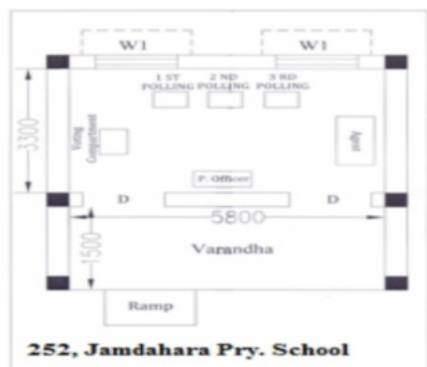

নির্বাচক নিবন্ধন আধিকারিকের স্বাক্ষর

Nazri Naksha

Google Map View

Polling Station Building Front View

Polling Station Front View

Cad View

Key MAP View

1 নাম : মনিকা কিকু হাঁসদা স্বামীর নাম: কালীচরণ হাঁসদা বাড়ির নং : n0179 বয়স : 31 লিঙ্গ : মহিলা	UOQ1775642 ফটো উপলব্ধ	2 নাম : কার্তিক টুডু পিতার নাম: পুনীচন্দ্র টুডু বাড়ির নং : n 0032 বয়স : 28 লিঙ্গ : পুরুষ	UOQ1869494 ফটো উপলব্ধ	3 নাম : রীনা টুডু স্বামীর নাম: রামজিৎ টুডু বাড়ির নং : n0006 বয়স : 28 লিঙ্গ : মহিলা	UOQ1860519 ফটো উপলব্ধ
4 নাম : বাহারানী টুডু স্বামীর নাম: লক্ষ্মন টুডু বাড়ির নং : n0181 বয়স : 39 লিঙ্গ : মহিলা	UOQ1512797 ফটো উপলব্ধ	5 নাম : মাসনু টুডু পিতার নাম: সুন্দর টুডু বাড়ির নং : N0002 বয়স : 25 লিঙ্গ : পুরুষ	UOQ2063253 ফটো উপলব্ধ	6 নাম : লক্ষ্মন টুডু পিতার নাম: পৃথিষ টুডু বাড়ির নং : এন0034 বয়স : 24 লিঙ্গ : পুরুষ	UOQ2075018 ফটো উপলব্ধ
7 নাম : দুর্গা টুডু পিতার নাম: সুন্দর টুডু বাড়ির নং : N0002 বয়স : 26 লিঙ্গ : পুরুষ	UOQ2046084 ফটো উপলব্ধ	8 নাম : মমতা টুডু স্বামীর নাম: শংকর টুডু বাড়ির নং : n0164 বয়স : 33 লিঙ্গ : মহিলা	UOQ1508845 ফটো উপলব্ধ	9 নাম : শংকর টুডু মায়ের নাম: পর্মা টুডু বাড়ির নং : n0163 বয়স : 38 লিঙ্গ : পুরুষ	UOQ1508837 ফটো উপলব্ধ
10 নাম : সলমা টুডু স্বামীর নাম: দুর্গাপ্রসাদ টুডু বাড়ির নং : n0034 বয়স : 38 লিঙ্গ : মহিলা	UOQ1404664 ফটো উপলব্ধ	11 নাম : কুঞ্জর হাঁসদা পিতার নাম: লহোদর হাঁসদা বাড়ির নং : বয়স : 39 লিঙ্গ : পুরুষ	MJB1998210 ফটো উপলব্ধ	12 নাম : লক্ষী হাঁসদা স্বামীর নাম: কুঞ্জর হাঁসদা বাড়ির নং : n0034 বয়স : 36 লিঙ্গ : মহিলা	UOQ1404672 ফটো উপলব্ধ
13 নাম : হীরামনি টুডু স্বামীর নাম: অর্জুন টুডু বাড়ির নং : n0034 বয়স : 38 লিঙ্গ : মহিলা	UOQ1508829 ফটো উপলব্ধ	14 নাম : অর্জুন টুডু পিতার নাম: বাহাদুর টুডু বাড়ির নং : n0034 বয়স : 41 লিঙ্গ : মহিলা	UOQ1508811 ফটো উপলব্ধ	15 নাম : পর্মা টুডু স্বামীর নাম: বাহাদুর টুডু বাড়ির নং : n0034 বয়স : 63 লিঙ্গ : মহিলা	WB/33/229/393203 ফটো উপলব্ধ
16 নাম : লক্ষন টুডু পিতার নাম: কাশরায় টুডু বাড়ির নং : n0034 বয়স : 44 লিঙ্গ : পুরুষ	MJB1949874 ফটো উপলব্ধ	17 নাম : সঙ্গীতা টুডু স্বামীর নাম: লক্ষন টুডু বাড়ির নং : n0034 বয়স : 38 লিঙ্গ : মহিলা	UOQ1612613 ফটো উপলব্ধ	18 নাম : শিবশংকর টুডু পিতার নাম: বিজয় টুডু বাড়ির নং : n0034 বয়স : 31 লিঙ্গ : পুরুষ	UOQ1612670 ফটো উপলব্ধ
19 নাম : সুহাড টুডু স্বামীর নাম: বিজয় টুডু বাড়ির নং : n0034 বয়স : 50 লিঙ্গ : মহিলা	WB/33/229/468297 ফটো উপলব্ধ	20 নাম : বিজয় টুডু পিতার নাম: লক্ষন টুডু বাড়ির নং : n0034 বয়স : 52 লিঙ্গ : পুরুষ	WB/33/229/468262 ফটো উপলব্ধ	21 নাম : কাশরায় টুডু পিতার নাম: লক্ষন টুডু বাড়ির নং : n0034 বয়স : 62 লিঙ্গ : পুরুষ	WB/33/229/468058 ফটো উপলব্ধ
22 নাম : মায়নো টুডু স্বামীর নাম: পৃথিষ টুডু বাড়ির নং : n0034 বয়স : 50 লিঙ্গ : মহিলা	WB/33/229/468296 ফটো উপলব্ধ	23 নাম : পৃথিষ টুডু পিতার নাম: লক্ষন টুডু বাড়ির নং : n0034 বয়স : 70 লিঙ্গ : পুরুষ	MJB1949882 ফটো উপলব্ধ	24 নাম : লক্ষন টুডু পিতার নাম: বালাই টুডু বাড়ির নং : n0033 বয়স : 35 লিঙ্গ : পুরুষ	UOQ1404623 ফটো উপলব্ধ
25 নাম : মায়নো টুডু স্বামীর নাম: বালাই টুডু বাড়ির নং : n0033 বয়স : 75 লিঙ্গ : মহিলা	WB/33/229/468111 ফটো উপলব্ধ	26 নাম : সিনগো টুডু স্বামীর নাম: জুব্বার টুডু বাড়ির নং : n0006 বয়স : 62 লিঙ্গ : মহিলা	WB/33/229/468242 ফটো উপলব্ধ	27 নাম : রামজিৎ টুডু পিতার নাম: জুব্বার টুডু বাড়ির নং : n0006 বয়স : 41 লিঙ্গ : পুরুষ	UOQ1040278 ফটো উপলব্ধ
28 নাম : জুব্বার টুডু পিতার নাম: লক্ষন টুডু বাড়ির নং : n0006 বয়স : 70 লিঙ্গ : পুরুষ	WB/33/229/468359 ফটো উপলব্ধ	29 নাম : রানী টুডু স্বামীর নাম: দুর্গারাম টুডু বাড়ির নং : n0003 বয়স : 33 লিঙ্গ : মহিলা	UOQ1404706 ফটো উপলব্ধ	30 নাম : দুর্গারাম টুডু পিতার নাম: শিলহু টুডু বাড়ির নং : n0003 বয়স : 41 লিঙ্গ : পুরুষ	MJB1949924 ফটো উপলব্ধ