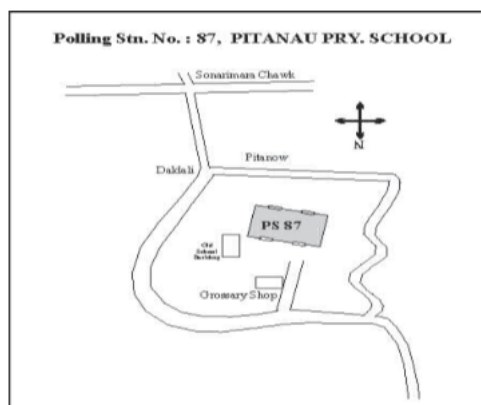

Key MAP View