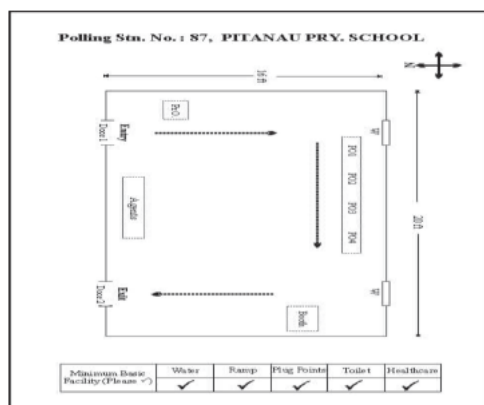

নির্বাচক নিবন্ধন আধিকারিকের স্বাক্ষর

Nazri Naksha

Google Map View

Polling Station Building Front View

Polling Station Front View

Cad View

Key MAP View

1 নাম : বাস কিস্কু স্বামীর নাম: মঙ্গল কিস্কু বাড়ির নং : n0033 বয়স : 85 লিঙ্গ : মহিলা	WB/33/229/072305	ফটো উপলব্ধ	2 নাম : গয়ী কিস্কু স্বামীর নাম: কারান কিস্কু বাড়ির নং : n0033 বয়স : 53 লিঙ্গ : মহিলা	MJB1128461	ফটো উপলব্ধ	3 নাম : কারান কিস্কু পিতার নাম: মঙ্গল কিস্কু বাড়ির নং : n0033 বয়স : 58 লিঙ্গ : পুরুষ	WB/33/229/072650	ফটো উপলব্ধ
4 নাম : বাসন্তি কিস্কু পিতার নাম: কারান কিস্কু বাড়ির নং : n0033 বয়স : 32 লিঙ্গ : মহিলা	UOQ1694520	ফটো উপলব্ধ	5 নাম : সুনারাম কিস্কু পিতার নাম: করন কিস্কু বাড়ির নং : n0033 বয়স : 26 লিঙ্গ : পুরুষ	UOQ2016210	ফটো উপলব্ধ	6 নাম : দুঃখরাম কিস্কু পিতার নাম: কারান কিস্কু বাড়ির নং : n0200 বয়স : 27 লিঙ্গ : পুরুষ	UOQ1883412	ফটো উপলব্ধ
7 নাম : ছতর টুডু পিতার নাম: লুগুরাম টুডু বাড়ির নং : n 0036 বয়স : 27 লিঙ্গ : পুরুষ	UOQ1883362	ফটো উপলব্ধ	8 নাম : বিক্রাম টুডু পিতার নাম: জিতাম টুডু বাড়ির নং : n 0032 বয়স : 27 লিঙ্গ : পুরুষ	UOQ1883495	ফটো উপলব্ধ	9 নাম : সম্বরী টুডু স্বামীর নাম: বিক্রাম টুডু বাড়ির নং : 0032 বয়স : 21 লিঙ্গ : মহিলা	UOQ2287910	ফটো উপলব্ধ
10 নাম : ফুলমনি টুডু স্বামীর নাম: গুরভা টুডু বাড়ির নং : n0032 বয়স : 34 লিঙ্গ : মহিলা	UOQ1813013	ফটো উপলব্ধ	11 নাম : মার্শাল টুডু পিতার নাম: রামেশ্বর টুডু বাড়ির নং : n0027 বয়স : 26 লিঙ্গ : পুরুষ	UOQ1959444	ফটো উপলব্ধ	12 নাম : ভুটারাম টুডু পিতার নাম: মুচিরাম টুডু বাড়ির নং : এন0002 বয়স : 26 লিঙ্গ : পুরুষ	UOQ2119774	ফটো উপলব্ধ
13 নাম : বৃন্দনী টুডু স্বামীর নাম: জিতরাই টুডু বাড়ির নং : এন0037 বয়স : 26 লিঙ্গ : মহিলা	UOQ2119808	ফটো উপলব্ধ	14 নাম : শিলু টুডু পিতার নাম: জিতেন টুডু বাড়ির নং : এন0024 বয়স : 24 লিঙ্গ : পুরুষ	UOQ2119824	ফটো উপলব্ধ	15 নাম : সোনালী মান্দি স্বামীর নাম: জগৎ বাস্কে বাড়ির নং : এন0026 বয়স : 24 লিঙ্গ : মহিলা	UOQ2119873	ফটো উপলব্ধ
16 নাম : সুজাতা বেরা স্বামীর নাম: তপন বেরা বাড়ির নং : 0034 বয়স : 23 লিঙ্গ : মহিলা	UOQ2197119	ফটো উপলব্ধ	17 নাম : পানমনি মুর্মু পিতার নাম: সদার মুর্মু বাড়ির নং : 0027 বয়স : 24 লিঙ্গ : মহিলা	UOQ2197184	ফটো উপলব্ধ	18 নাম : লালমোহন টুডু পিতার নাম: পৃথ্বিনাথ টুডু বাড়ির নং : 0031 বয়স : 22 লিঙ্গ : পুরুষ	UOQ2209096	ফটো উপলব্ধ
19 নাম : দুর্গা টুডু মায়ের নাম: সাকর টুডু বাড়ির নং : 0032 বয়স : 23 লিঙ্গ : পুরুষ	UOQ2209252	ফটো উপলব্ধ	20 নাম : তারু টুডু পিতার নাম: সমরায় টুডু বাড়ির নং : 0026 বয়স : 24 লিঙ্গ : পুরুষ	UOQ2209310	ফটো উপলব্ধ	21 নাম : সূর্য টুডু পিতার নাম: পৃথ্বিনাথ টুডু বাড়ির নং : 0031 বয়স : 23 লিঙ্গ : পুরুষ	UOQ2209088	ফটো উপলব্ধ
22 নাম : দুল টুডু পিতার নাম: মুচিরাম টুডু বাড়ির নং : 0002 বয়স : 23 লিঙ্গ : মহিলা	UOQ2208908	ফটো উপলব্ধ	23 নাম : সুরেন টুডু পিতার নাম: শংকর টুডু বাড়ির নং : 0026 বয়স : 23 লিঙ্গ : পুরুষ	UOQ2208924	ফটো উপলব্ধ	24 নাম : হরিলাল টুডু পিতার নাম: সুন্দর টুডু বাড়ির নং : 0040 বয়স : 23 লিঙ্গ : পুরুষ	UOQ2279354	ফটো উপলব্ধ
25 নাম : সুশীল টুডু পিতার নাম: লগুরাম টুডু বাড়ির নং : n0036 বয়স : 26 লিঙ্গ : পুরুষ	UOQ2016202	ফটো উপলব্ধ	26 নাম : পার্বতী টুডু পিতার নাম: পৃথ্বিনাথ টুডু বাড়ির নং : n0031 বয়স : 25 লিঙ্গ : মহিলা	UOQ2016194	ফটো উপলব্ধ	27 নাম : ভুটকা টুডু পিতার নাম: শংকর টুডু বাড়ির নং : n0026 বয়স : 26 লিঙ্গ : পুরুষ	UOQ1959477	ফটো উপলব্ধ
28 নাম : সাগেন টুডু পিতার নাম: দাসম টুডু বাড়ির নং : n0027 বয়স : 26 লিঙ্গ : পুরুষ	UOQ1959337	ফটো উপলব্ধ	29 নাম : ছিতা টুডু স্বামীর নাম: কদলা টুডু বাড়ির নং : n0028 বয়স : 36 লিঙ্গ : মহিলা	UOQ1694546	ফটো উপলব্ধ	30 নাম : কারমু টুডু পিতার নাম: মাঝিয়া টুডু বাড়ির নং : n0037 বয়স : 43 লিঙ্গ : পুরুষ	MJB1790476	ফটো উপলব্ধ