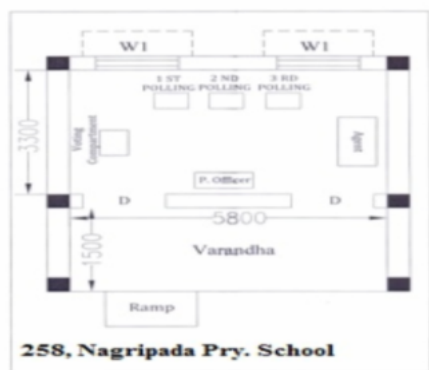

নির্বাচক নিবন্ধন আধিকারিকের স্বাক্ষর

Nazri Naksha

Google Map View

Polling Station Building Front View

Polling Station Front View

Cad View

Key MAP View

1 নাম : রমেশ কিস্কু পিতার নাম: পাত্রী কিস্কু বাড়ির নং : n0035 বয়স : 43 লিঙ্গ : পুরুষ	MJB1726751 ফটো উপলব্ধ	2 নাম : ধানী কিস্কু স্বামীর নাম: ভগলা কিস্কু বাড়ির নং : n0035 বয়স : 45 লিঙ্গ : মহিলা	MJB1726744 ফটো উপলব্ধ	3 নাম : ভগলা কিস্কু পিতার নাম: পাত্রী কিস্কু বাড়ির নং : n0035 বয়স : 49 লিঙ্গ : পুরুষ	WB/33/229/444751 ফটো উপলব্ধ
4 নাম : দামোদর কিস্কু মায়ের নাম: রত্নী কিস্কু বাড়ির নং : n0035 বয়স : 44 লিঙ্গ : পুরুষ	UOQ1066208 ফটো উপলব্ধ	5 নাম : রামচন্দ্র কিস্কু পিতার নাম: লক্ষীন্দ্রনাথ কিস্কু বাড়ির নং : n0034 বয়স : 40 লিঙ্গ : পুরুষ	UOQ1066349 ফটো উপলব্ধ	6 নাম : গুরভা কিস্কু পিতার নাম: লক্ষীন্দ্র কিস্কু বাড়ির নং : n0034 বয়স : 35 লিঙ্গ : পুরুষ	UOQ1511575 ফটো উপলব্ধ
7 নাম : পাত্রী কিস্কু পিতার নাম: লক্ষীন্দ্র কিস্কু বাড়ির নং : n0034 বয়স : 37 লিঙ্গ : পুরুষ	UOQ1337260 ফটো উপলব্ধ	8 নাম : সাবিত্রী কিস্কু স্বামীর নাম: জুগু কিস্কু বাড়ির নং : n0034 বয়স : 36 লিঙ্গ : মহিলা	UOQ1511591 ফটো উপলব্ধ	9 নাম : জুগু কিস্কু পিতার নাম: লক্ষীন্দ্র কিস্কু বাড়ির নং : n0034 বয়স : 40 লিঙ্গ : পুরুষ	UOQ1267442 ফটো উপলব্ধ
10 নাম : মিনতী কিস্কু স্বামীর নাম: সুনিল কিস্কু বাড়ির নং : n0033 বয়স : 37 লিঙ্গ : মহিলা	UOQ1144237 ফটো উপলব্ধ	11 নাম : মঞ্জু কিস্কু স্বামীর নাম: চানা কিস্কু বাড়ির নং : n0033 বয়স : 54 লিঙ্গ : মহিলা	WB/33/229/444489 ফটো উপলব্ধ	12 নাম : পার্বতী কিস্কু স্বামীর নাম: মুসু কিস্কু বাড়ির নং : n0033 বয়স : 58 লিঙ্গ : মহিলা	WB/33/229/444491 ফটো উপলব্ধ
13 নাম : মুসু কিস্কু পিতার নাম: মঙ্গল কিস্কু বাড়ির নং : n0033 বয়স : 62 লিঙ্গ : পুরুষ	WB/33/229/444401 ফটো উপলব্ধ	14 নাম : চনা কিস্কু পিতার নাম: মঙ্গল কিস্কু বাড়ির নং : n0033 বয়স : 65 লিঙ্গ : পুরুষ	UOQ1337278 ফটো উপলব্ধ	15 নাম : গুরুবাবী কিস্কু স্বামীর নাম: গুলিন কিস্কু বাড়ির নং : n0011 বয়স : 36 লিঙ্গ : মহিলা	UOQ1267483 ফটো উপলব্ধ
16 নাম : সুখমনি কিস্কু স্বামীর নাম: কাশীনাথ কিস্কু বাড়ির নং : n0009 বয়স : 54 লিঙ্গ : মহিলা	WB/33/229/444404 ফটো উপলব্ধ	17 নাম : রামরায় কিস্কু পিতার নাম: কাশীনাথ কিস্কু বাড়ির নং : n0009 বয়স : 32 লিঙ্গ : পুরুষ	UOQ1511435 ফটো উপলব্ধ	18 নাম : রানী কিস্কু স্বামীর নাম: ডমান কিস্কু বাড়ির নং : n0009 বয়স : 48 লিঙ্গ : মহিলা	MJB1726777 ফটো উপলব্ধ
19 নাম : ডমান কিস্কু পিতার নাম: সনাতন কিস্কু বাড়ির নং : n0009 বয়স : 47 লিঙ্গ : পুরুষ	MJB1726785 ফটো উপলব্ধ	20 নাম : লক্ষী কিস্কু স্বামীর নাম: মানী কিস্কু বাড়ির নং : n0009 বয়স : 41 লিঙ্গ : মহিলা	UOQ1511542 ফটো উপলব্ধ	21 নাম : কাপরা কিস্কু স্বামীর নাম: ভুতনাথ কিস্কু বাড়ির নং : n0010 বয়স : 60 লিঙ্গ : মহিলা	WB/33/229/444320 ফটো উপলব্ধ
22 নাম : কৃষ্ণ কিস্কু পিতার নাম: ভুতনাথ কিস্কু বাড়ির নং : n0010 বয়স : 38 লিঙ্গ : পুরুষ	UOQ1066307 ফটো উপলব্ধ	23 নাম : ফুলমনি কিস্কু স্বামীর নাম: কৃষ্ণ কিস্কু বাড়ির নং : n0010 বয়স : 37 লিঙ্গ : মহিলা	UOQ1337187 ফটো উপলব্ধ	24 নাম : কানুরাম কিস্কু পিতার নাম: ভুতনাথ কিস্কু বাড়ির নং : n0010 বয়স : 37 লিঙ্গ : পুরুষ	UOQ1267335 ফটো উপলব্ধ
25 নাম : পঞ্চম কিস্কু পিতার নাম: ভরত কিস্কু বাড়ির নং : n0011 বয়স : 61 লিঙ্গ : মহিলা	UOQ1337211 ফটো উপলব্ধ	26 নাম : সমরায় কিস্কু পিতার নাম: ভরত কিস্কু বাড়ির নং : n0011 বয়স : 53 লিঙ্গ : পুরুষ	MJB1726702 ফটো উপলব্ধ	27 নাম : বাহারানী কিস্কু পিতার নাম: ভরত কিস্কু বাড়ির নং : n0011 বয়স : 53 লিঙ্গ : মহিলা	WB/33/229/444746 ফটো উপলব্ধ
28 নাম : দুগলাল কিস্কু পিতার নাম: ভরত কিস্কু বাড়ির নং : n0011 বয়স : 48 লিঙ্গ : পুরুষ	MJB1196187 ফটো উপলব্ধ	29 নাম : হিরা কিস্কু স্বামীর নাম: দুগলাল কিস্কু বাড়ির নং : n0011 বয়স : 44 লিঙ্গ : মহিলা	MJB1196195 ফটো উপলব্ধ	30 নাম : গুলীন কিস্কু পিতার নাম: ভরত কিস্কু বাড়ির নং : n0011 বয়স : 41 লিঙ্গ : পুরুষ	MJB1940428 ফটো উপলব্ধ