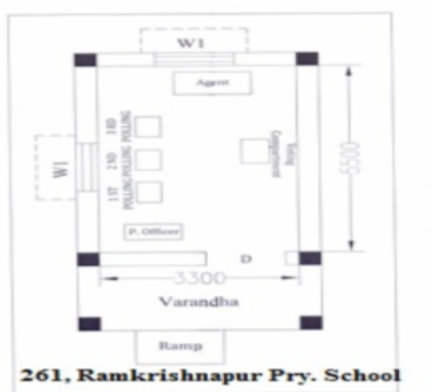

নির্বাচক নিবন্ধন আধিকারিকের স্বাক্ষর

Nazri Naksha

Google Map View

Polling Station Building Front View

Polling Station Front View

Cad View

Key MAP View

1 নাম : বয়াল কিস্কু পিতার নাম: হরিপদ কিস্কু বাড়ির নং : n0016 বয়স : 33 লিঙ্গ : পুরুষ	UOQ1681113 ফটো উপলব্ধ	2 নাম : কুনতা কিস্কু স্বামীর নাম: হরিপদ কিস্কু বাড়ির নং : n0016 বয়স : 46 লিঙ্গ : মহিলা	MJB1162551 ফটো উপলব্ধ	3 নাম : হরিপদ কিস্কু পিতার নাম: লিবা কিস্কু বাড়ির নং : n0016 বয়স : 59 লিঙ্গ : পুরুষ	WB/33/229/450354 ফটো উপলব্ধ
4 নাম : লেবা কিস্কু পিতার নাম: হরিপদ কিস্কু বাড়ির নং : এন0016 বয়স : 26 লিঙ্গ : পুরুষ	UOQ1975382 ফটো উপলব্ধ	5 নাম : মালতী চৌধুরী স্বামীর নাম: মধুসূদন চৌধুরী বাড়ির নং : n0111 বয়স : 70 লিঙ্গ : মহিলা	WB/33/229/450397 ফটো উপলব্ধ	Q 6 নাম : বাদল টুডু মায়ের নাম: গুরুবারী টুডু বাড়ির নং : বয়স : 39 লিঙ্গ : পুরুষ	UOQ1616598 ফটো উপলব্ধ
7 নাম : ময়না টুডু মায়ের নাম: গুরুবারী টুডু বাড়ির নং : n0272 বয়স : 35 লিঙ্গ : মহিলা	UOQ1616382 ফটো উপলব্ধ	8 নাম : গুরুবারী টুডু স্বামীর নাম: বলরাম টুডু বাড়ির নং : n0271 বয়স : 52 লিঙ্গ : মহিলা	UOQ1616283 ফটো উপলব্ধ	9 নাম : ডুমনী টুডু স্বামীর নাম: মুরলী টুডু বাড়ির নং : n0257 বয়স : 38 লিঙ্গ : মহিলা	UOQ1616333 ফটো উপলব্ধ
10 নাম : প্রসেনজিৎ নায়েক পিতার নাম: ভুবনচন্দ্র নায়েক বাড়ির নং : n0256 বয়স : 40 লিঙ্গ : পুরুষ	MJB1943703 ফটো উপলব্ধ	11 নাম : মুচিরাম টুডু পিতার নাম: হেমদেব টুডু বাড়ির নং : n0256 বয়স : 41 লিঙ্গ : পুরুষ	MJB1942127 ফটো উপলব্ধ	12 নাম : চাম্পা টুডু স্বামীর নাম: লেবা টুডু বাড়ির নং : n0249 বয়স : 52 লিঙ্গ : মহিলা	WB/33/229/450403 ফটো উপলব্ধ
13 নাম : লেবা টুডু পিতার নাম: লক্ষ টুডু বাড়ির নং : n0249 বয়স : 55 লিঙ্গ : পুরুষ	WB/33/229/450356 ফটো উপলব্ধ	14 নাম : পানমনী টুডু স্বামীর নাম: সুরাই টুডু বাড়ির নং : n0248 বয়স : 37 লিঙ্গ : মহিলা	UOQ1338342 ফটো উপলব্ধ	15 নাম : সুরাই টুডু পিতার নাম: চাঁদু টুডু বাড়ির নং : n0248 বয়স : 39 লিঙ্গ : পুরুষ	UOQ1259175 ফটো উপলব্ধ
16 নাম : বীরেন্দ্রনাথ টুডু পিতার নাম: চন্দ্রমোহন টুডু বাড়ির নং : n0229 বয়স : 31 লিঙ্গ : পুরুষ	UOQ1681170 ফটো উপলব্ধ	17 নাম : সীতা টুডু স্বামীর নাম: চন্দ্রমোহন টুডু বাড়ির নং : n0229 বয়স : 63 লিঙ্গ : মহিলা	WB/33/229/450529 ফটো উপলব্ধ	18 নাম : পানমনী টুডু স্বামীর নাম: চেতন্য টুডু বাড়ির নং : n0020 বয়স : 45 লিঙ্গ : মহিলা	MJB1942093 ফটো উপলব্ধ
19 নাম : চেতন্য টুডু পিতার নাম: সালখান টুডু বাড়ির নং : n0020 বয়স : 59 লিঙ্গ : পুরুষ	WB/33/229/450049 ফটো উপলব্ধ	20 নাম : ঠাকুরা মান্ডী পিতার নাম: সনাতন মান্ডী বাড়ির নং : n0015 বয়স : 33 লিঙ্গ : পুরুষ	UOQ1616291 ফটো উপলব্ধ	21 নাম : পান মাণ্ডি স্বামীর নাম: সুন্য মাণ্ডি বাড়ির নং : n0015 বয়স : 53 লিঙ্গ : মহিলা	WB/33/229/450457 ফটো উপলব্ধ
22 নাম : ঠাকুরা টুডু পিতার নাম: সুরাই টুডু বাড়ির নং : n0015 বয়স : 90 লিঙ্গ : পুরুষ	WB/33/229/450315 ফটো উপলব্ধ	23 নাম : সিনগ টুডু স্বামীর নাম: নারান টুডু বাড়ির নং : n0014 বয়স : 60 লিঙ্গ : মহিলা	MJB1942101 ফটো উপলব্ধ	24 নাম : ছিতা টুডু স্বামীর নাম: রামচন্দ্র টুডু বাড়ির নং : n0009 বয়স : 52 লিঙ্গ : মহিলা	WB/33/229/450423 ফটো উপলব্ধ
25 নাম : রামচন্দ্র টুডু পিতার নাম: কিস্কু টুডু বাড়ির নং : n0009 বয়স : 57 লিঙ্গ : পুরুষ	WB/33/229/450326 ফটো উপলব্ধ	26 নাম : চাম্পা টুডু স্বামীর নাম: রবান টুডু বাড়ির নং : n0001 বয়স : 54 লিঙ্গ : মহিলা	WB/33/229/450501 ফটো উপলব্ধ	27 নাম : জাসমী হাঁসদা পিতার নাম: শাকলা হাঁসদা বাড়ির নং : এন001 বয়স : 46 লিঙ্গ : মহিলা	MJB1642081 ফটো উপলব্ধ
28 নাম : সিনগো টুডু স্বামীর নাম: বাদল টুডু বাড়ির নং : এন0273 বয়স : 27 লিঙ্গ : মহিলা	UOQ1970342 ফটো উপলব্ধ	29 নাম : কিয়ান টুডু মায়ের নাম: গুরুবারী টুডু বাড়ির নং : এন0271 বয়স : 26 লিঙ্গ : পুরুষ	UOQ1970375 ফটো উপলব্ধ	30 নাম : নারান টুডু মায়ের নাম: গুরুবারী টুডু বাড়ির নং : এন0271 বয়স : 27 লিঙ্গ : পুরুষ	UOQ1970417 ফটো উপলব্ধ