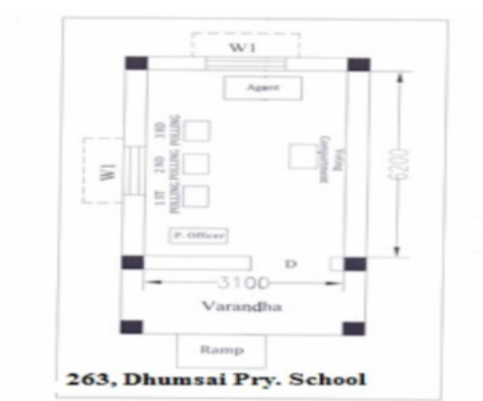

নির্বাচক নিবন্ধন আধিকারিকের স্বাক্ষর

Nazri Naksha

Google Map View

Polling Station Building Front View

Polling Station Front View

Cad View

Key MAP View

1 নাম : সত্যজিৎ কামিলা পিতার নাম: বরেন কামিলা বাড়ির নং : n0153 বয়স : 31 লিঙ্গ : পুরুষ	UOQ1806686 ফটো উপলব্ধ	2 নাম : গায়ত্রী রণা স্বামীর নাম: সত্যজিৎ কামিলা বাড়ির নং : এন153 বয়স : 28 লিঙ্গ : মহিলা	UOQ2323640 ফটো উপলব্ধ	3 নাম : কল্পনা ঘোষ স্বামীর নাম: আশিষ ঘোষ বাড়ির নং : n0078 বয়স : 47 লিঙ্গ : মহিলা	MJB1162593 ফটো উপলব্ধ
4 নাম : আশিষ ঘোষ পিতার নাম: গুইন প্রসাদ ঘোষ বাড়ির নং : n0078 বয়স : 56 লিঙ্গ : পুরুষ	MJB1948140 ফটো উপলব্ধ	5 নাম : অমিয়বালা ঘোষ স্বামীর নাম: গুইনপ্রসাদ ঘোষ বাড়ির নং : n0078 বয়স : 77 লিঙ্গ : মহিলা	WB/33/229/465067 ফটো উপলব্ধ	6 নাম : তন্ময় ঘোষ পিতার নাম: আশিষ কুমার ঘোষ বাড়ির নং : এন0078 বয়স : 27 লিঙ্গ : পুরুষ	UOQ1968106 ফটো উপলব্ধ
7 নাম : সরলা টুডু স্বামীর নাম: ত্রিলোচন টুডু বাড়ির নং : n0085 বয়স : 41 লিঙ্গ : মহিলা	UOQ1338862 ফটো উপলব্ধ	8 নাম : ত্রিলোচন টুডু পিতার নাম: কাদন টুডু বাড়ির নং : n0085 বয়স : 51 লিঙ্গ : পুরুষ	UOQ1259795 ফটো উপলব্ধ	9 নাম : ছিতা টুডু স্বামীর নাম: নগেন টুডু বাড়ির নং : n0077 বয়স : 70 লিঙ্গ : মহিলা	WB/33/229/465422 ফটো উপলব্ধ
10 নাম : সালগে হাঁসদা স্বামীর নাম: সমায় হাঁসদা বাড়ির নং : n0057 বয়স : 35 লিঙ্গ : মহিলা	UOQ1259837 ফটো উপলব্ধ	11 নাম : রেণ্টা টুডু পিতার নাম: রামদাস টুডু বাড়ির নং : n0057 বয়স : 31 লিঙ্গ : পুরুষ	UOQ1681451 ফটো উপলব্ধ	12 নাম : ঠাকে টুডু স্বামীর নাম: রামদাস টুডু বাড়ির নং : n0057 বয়স : 62 লিঙ্গ : মহিলা	WB/33/229/465254 ফটো উপলব্ধ
13 নাম : রামদাস টুডু পিতার নাম: রেণ্টা টুডু বাড়ির নং : n0057 বয়স : 70 লিঙ্গ : পুরুষ	WB/33/229/465052 ফটো উপলব্ধ	14 নাম : বীনাপানি দত্ত স্বামীর নাম: ব্রজকিশোর দত্ত বাড়ির নং : n0147 বয়স : 80 লিঙ্গ : মহিলা	UOQ1259852 ফটো উপলব্ধ	15 নাম : বনশ্রী দত্ত স্বামীর নাম: দেবেন্দ্র নাথ দত্ত বাড়ির নং : n0134 বয়স : 35 লিঙ্গ : মহিলা	UOQ1259605 ফটো উপলব্ধ
16 নাম : দেবেন্দ্র নাথ দত্ত পিতার নাম: ব্রজকিশোর দত্ত বাড়ির নং : n0134 বয়স : 46 লিঙ্গ : পুরুষ	MJB1949692 ফটো উপলব্ধ	17 নাম : অঞ্জলী দাস স্বামীর নাম: পদ্মলোচন দাস বাড়ির নং : n0079 বয়স : 63 লিঙ্গ : মহিলা	WB/33/229/465428 ফটো উপলব্ধ	18 নাম : রাধামাধব দাস পিতার নাম: তরণী কান্ত দাস বাড়ির নং : n0083 বয়স : 32 লিঙ্গ : পুরুষ	UOQ1513704 ফটো উপলব্ধ
19 নাম : সত্যভামা দাস স্বামীর নাম: তরণী কান্ত দাস বাড়ির নং : n0083 বয়স : 60 লিঙ্গ : মহিলা	UOQ2009306 ফটো উপলব্ধ	20 নাম : কাঞ্চন দাস স্বামীর নাম: প্রভঞ্জন দাস বাড়ির নং : N0083 বয়স : 25 লিঙ্গ : মহিলা	UOQ2052215 ফটো উপলব্ধ	21 নাম : প্রশান্ত দাস পিতার নাম: মধুসূদন দাস বাড়ির নং : n0079 বয়স : 28 লিঙ্গ : পুরুষ	UOQ1862846 ফটো উপলব্ধ
22 নাম : কালিচরন দাস পিতার নাম: বঙ্কিমচন্দ্র দাস বাড়ির নং : n0090 বয়স : 71 লিঙ্গ : পুরুষ	WB/33/229/465488 ফটো উপলব্ধ	23 নাম : কবিতা দাস স্বামীর নাম: হরেকৃষ্ণ দাস বাড়ির নং : n0089 বয়স : 44 লিঙ্গ : মহিলা	MJB1737188 ফটো উপলব্ধ	24 নাম : হরেকৃষ্ণ দাস পিতার নাম: নরেন্দ্রনাথ দাস বাড়ির নং : n0089 বয়স : 53 লিঙ্গ : পুরুষ	WB/33/229/465151 ফটো উপলব্ধ
25 নাম : স্বর্ণা দাস স্বামীর নাম: সৃষ্টিধর দাস বাড়ির নং : n0089 বয়স : 52 লিঙ্গ : মহিলা	WB/33/229/465859 ফটো উপলব্ধ	26 নাম : সৃষ্টিধর দাস পিতার নাম: নরেন্দ্রনাথ দাস বাড়ির নং : n0089 বয়স : 57 লিঙ্গ : পুরুষ	WB/33/229/465817 ফটো উপলব্ধ	Q 27 নাম : নিয়তী দাস স্বামীর নাম: গৌতম দাস বাড়ির নং : বয়স : 49 লিঙ্গ : মহিলা	UOQ1407386 ফটো উপলব্ধ
28 নাম : মধুসূতা দাস স্বামীর নাম: মানস কুমার দাস বাড়ির নং : n0084 বয়স : 41 লিঙ্গ : মহিলা	UOQ1338706 ফটো উপলব্ধ	29 নাম : মানস কুমার দাস পিতার নাম: কামিনী কান্ত দাস বাড়ির নং : n0084 বয়স : 48 লিঙ্গ : পুরুষ	MJB2074508 ফটো উপলব্ধ	30 নাম : তাপসকুমার দাস পিতার নাম: কামিনীকান্ত দাস বাড়ির নং : n0084 বয়স : 45 লিঙ্গ : পুরুষ	MJB1162155 ফটো উপলব্ধ