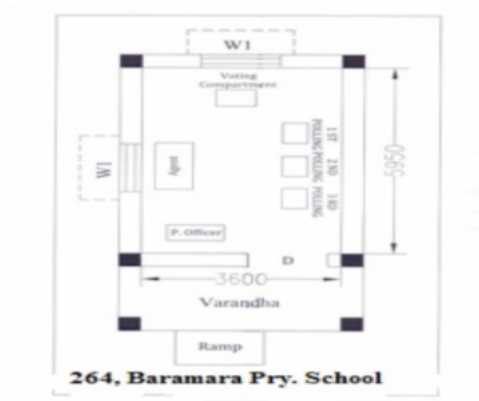

নির্বাচক নিবন্ধন আধিকারিকের স্বাক্ষর

Nazri Naksha

Google Map View

Polling Station Building Front View

Polling Station Front View

Cad View

Key MAP View

1 নাম : শালহ টুডু স্বামীর নাম: ভজাই টুডু বাড়ির নং : N0015 বয়স : 28 লিঙ্গ : মহিলা	UOQ2069599 ফটো উপলব্ধ	2 নাম : উদয় টুডু পিতার নাম: মুদ্রা টুডু বাড়ির নং : নং013 বয়স : 24 লিঙ্গ : পুরুষ	UOQ2070779 ফটো উপলব্ধ	3 নাম : সুচিত্রা টুডু স্বামীর নাম: সভাপতি টুডু বাড়ির নং : এন0011 বয়স : 44 লিঙ্গ : মহিলা	UOQ2070985 ফটো উপলব্ধ
4 নাম : লক্ষ্মী টুডু মায়ের নাম: লক্ষ্মণ টুডু বাড়ির নং : নং0014 বয়স : 26 লিঙ্গ : পুরুষ	UOQ2070787 ফটো উপলব্ধ	5 নাম : আম্পা টুডু পিতার নাম: লেপ টুডু বাড়ির নং : নং0010 বয়স : 25 লিঙ্গ : পুরুষ	UOQ2070761 ফটো উপলব্ধ	6 নাম : মাইনো হাঁসদা পিতার নাম: সনাতন হাঁসদা বাড়ির নং : এন001 বয়স : 23 লিঙ্গ : মহিলা	UOQ2182210 ফটো উপলব্ধ
7 নাম : সুনিয়া হাঁসদা পিতার নাম: সনাতন হাঁসদা বাড়ির নং : এন001 বয়স : 25 লিঙ্গ : মহিলা	UOQ2182236 ফটো উপলব্ধ	8 নাম : চৈতন টুডু পিতার নাম: জিতু টুডু বাড়ির নং : এন022 বয়স : 25 লিঙ্গ : পুরুষ	UOQ2182277 ফটো উপলব্ধ	9 নাম : পানমনি হেমরম হাঁসদা স্বামীর নাম: সুনাম হাঁসদা বাড়ির নং : এন001 বয়স : 24 লিঙ্গ : মহিলা	UOQ2187565 ফটো উপলব্ধ
10 নাম : সুকুল টুডু মায়ের নাম: বর্ধনী টুডু বাড়ির নং : এন0024 বয়স : 23 লিঙ্গ : পুরুষ	UOQ2175669 ফটো উপলব্ধ	11 নাম : সারফা হাঁসদা স্বামীর নাম: মদন হাঁসদা বাড়ির নং : এন001 বয়স : 29 লিঙ্গ : মহিলা	UOQ2175677 ফটো উপলব্ধ	12 নাম : পুস্তা টুডু হাঁসদা স্বামীর নাম: টুরিয়া হাঁসদা বাড়ির নং : এন0001 বয়স : 26 লিঙ্গ : মহিলা	UOQ1965706 ফটো উপলব্ধ
13 নাম : টিকিলি মুর্মু স্বামীর নাম: শিব শংকর মুর্মু বাড়ির নং : এন0001 বয়স : 26 লিঙ্গ : মহিলা	UOQ2269462 ফটো উপলব্ধ	14 নাম : অনূপ কুমার মুর্মু পিতার নাম: পান্ডুরাম মুর্মু বাড়ির নং : এন0001 বয়স : 23 লিঙ্গ : পুরুষ	UOQ2269082 ফটো উপলব্ধ	15 নাম : পার্বতী মুর্মু পিতার নাম: টনোয়া মুর্মু বাড়ির নং : এন0001 বয়স : 24 লিঙ্গ : মহিলা	UOQ2269272 ফটো উপলব্ধ
16 নাম : সলমা মুর্মু পিতার নাম: বাড়ির নং : এন0001 বয়স : 28 লিঙ্গ : মহিলা	UZG1101062 ফটো উপলব্ধ	17 নাম : রানো টুডু পিতার নাম: টনোয়া টুডু বাড়ির নং : এন0010 বয়স : 25 লিঙ্গ : মহিলা	UOQ2187557 ফটো উপলব্ধ	18 নাম : দুবাই টুডু পিতার নাম: শালখান টুডু বাড়ির নং : n0003 বয়স : 30 লিঙ্গ : পুরুষ	UOQ177655 ফটো উপলব্ধ
19 নাম : রতন টুডু পিতার নাম: সুকুল টুডু বাড়ির নং : n0024 বয়স : 35 লিঙ্গ : পুরুষ	UOQ1901651 ফটো উপলব্ধ	20 নাম : রেণ্টা টুডু পিতার নাম: লেপ টুডু বাড়ির নং : N0010 বয়স : 29 লিঙ্গ : পুরুষ	UOQ1901669 ফটো উপলব্ধ	21 নাম : বরেন টুডু পিতার নাম: জিতু টুডু বাড়ির নং : n0022 বয়স : 27 লিঙ্গ : পুরুষ	UOQ1901701 ফটো উপলব্ধ
22 নাম : দুর্গী সরেন স্বামীর নাম: বৃধিয়া সরেন বাড়ির নং : n0006 বয়স : 36 লিঙ্গ : মহিলা	UOQ1514165 ফটো উপলব্ধ	23 নাম : জবা টুডু স্বামীর নাম: বলেয়া টুডু বাড়ির নং : n0007 বয়স : 29 লিঙ্গ : মহিলা	UOQ1863109 ফটো উপলব্ধ	24 নাম : টিকি টুডু স্বামীর নাম: দশরথ টুডু বাড়ির নং : এন0010 বয়স : 27 লিঙ্গ : মহিলা	UOQ1965680 ফটো উপলব্ধ
25 নাম : দশরথ টুডু পিতার নাম: লেপ টুডু বাড়ির নং : n0010 বয়স : 30 লিঙ্গ : পুরুষ	UOQ1806694 ফটো উপলব্ধ	26 নাম : পিথ টুডু পিতার নাম: রাতু টুডু বাড়ির নং : n0002 বয়স : 29 লিঙ্গ : পুরুষ	UOQ1806702 ফটো উপলব্ধ	27 নাম : রুইহা টুডু পিতার নাম: মঙ্গল টুডু বাড়ির নং : n0001 বয়স : 89 লিঙ্গ : পুরুষ	WB/33/229/456020 ফটো উপলব্ধ
28 নাম : হিদি টুডু স্বামীর নাম: রুইহা টুডু বাড়ির নং : n0001 বয়স : 69 লিঙ্গ : মহিলা	WB/33/229/456291 ফটো উপলব্ধ	29 নাম : ছিতা টুডু পিতার নাম: লক্ষন টুডু বাড়ির নং : n0014 বয়স : 33 লিঙ্গ : মহিলা	UOQ1617521 ফটো উপলব্ধ	30 নাম : সুকুল টুডু পিতার নাম: লক্ষন টুডু বাড়ির নং : n0014 বয়স : 32 লিঙ্গ : মহিলা	UOQ1514124 ফটো উপলব্ধ