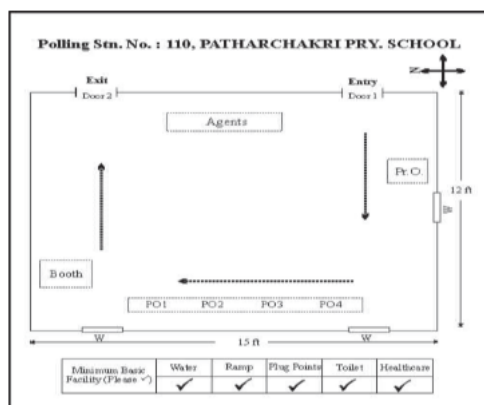

নির্বাচক নিবন্ধন আধিকারিকের স্বাক্ষর

Nazri Naksha

Google Map View

Polling Station Building Front View

Polling Station Front View

Cad View

Key MAP View

1	WB/33/229/066689	নাম : সুলোচনা করন স্বামীর নাম: বৃন্দাবন করন বাড়ির নং : n0001 বয়স : 62 লিঙ্গ : মহিলা	ফটো উপলব্ধ	2	WB/33/229/066641	নাম : বৃন্দাবন করন পিতার নাম: মাধব করন বাড়ির নং : n0001 বয়স : 73 লিঙ্গ : পুরুষ	ফটো উপলব্ধ	3	MJB2123248	নাম : নারায়ন করন পিতার নাম: বৃন্দাবন করন বাড়ির নং : n0001 বয়স : 37 লিঙ্গ : পুরুষ	ফটো উপলব্ধ
4	UOQ1153006	নাম : গোপাল করন পিতার নাম: বৃন্দাবন করন বাড়ির নং : n0001 বয়স : 35 লিঙ্গ : পুরুষ	ফটো উপলব্ধ	5	WB/33/229/066149	নাম : নিরঞ্জন করন পিতার নাম: মাধব করন বাড়ির নং : n0001 বয়স : 68 লিঙ্গ : পুরুষ	ফটো উপলব্ধ	6	UOQ1528389	নাম : কবিতা করন পিতার নাম: নিরঞ্জন করন বাড়ির নং : n0001 বয়স : 34 লিঙ্গ : মহিলা	ফটো উপলব্ধ
7	UOQ2347185	নাম : শ্যামসুন্দর করন পিতার নাম: মাধব করন বাড়ির নং : টিকঘেতপুর বয়স : 62 লিঙ্গ : পুরুষ	ফটো উপলব্ধ	8	UOQ1277193	নাম : সুবীর কুমার করন পিতার নাম: শ্যামসুন্দর করন বাড়ির নং : টিকঘেতপুর বয়স : 34 লিঙ্গ : পুরুষ	ফটো উপলব্ধ	9	MJB2123255	নাম : ভাগবত করন পিতার নাম: নিরঞ্জন করন বাড়ির নং : n0001 বয়স : 39 লিঙ্গ : পুরুষ	ফটো উপলব্ধ
10	UOQ2346666	নাম : সুজলা ঘোষ (করন) স্বামীর নাম: শ্যাম সুন্দর করন বাড়ির নং : n0001 বয়স : 56 লিঙ্গ : মহিলা	ফটো উপলব্ধ	11	UOQ2179026	নাম : মমতা করণ স্বামীর নাম: নারায়ন করন বাড়ির নং : 0001 বয়স : 27 লিঙ্গ : মহিলা	ফটো উপলব্ধ	12	UOQ2179059	নাম : রুমা করন স্বামীর নাম: গোপাল করন বাড়ির নং : 001 বয়স : 29 লিঙ্গ : মহিলা	ফটো উপলব্ধ
13	WB/33/229/066688	নাম : কেশব খামরী পিতার নাম: চিত্তামনি খামরী বাড়ির নং : n0002 বয়স : 92 লিঙ্গ : পুরুষ	ফটো উপলব্ধ	14	WB/33/229/066390	নাম : গুনাধর খামরী পিতার নাম: কেশব খামরী বাড়ির নং : n0002 বয়স : 62 লিঙ্গ : পুরুষ	ফটো উপলব্ধ	15	WB/33/229/066274	নাম : সবিতা খামরী স্বামীর নাম: গুনাধর খামরী বাড়ির নং : n0002 বয়স : 56 লিঙ্গ : মহিলা	ফটো উপলব্ধ
16	UOQ1096155	নাম : নারায়ন খামরী পিতার নাম: গুনাধর খামরী বাড়ির নং : n0002 বয়স : 37 লিঙ্গ : পুরুষ	ফটো উপলব্ধ	17	UOQ1630623	নাম : সুদর্শন খামরী পিতার নাম: গুনাধর খামরী বাড়ির নং : n0002 বয়স : 31 লিঙ্গ : পুরুষ	ফটো উপলব্ধ	18	WB/33/229/066280	নাম : মালতী খামরী স্বামীর নাম: যুধিষ্ঠির খামরী বাড়ির নং : n0002 বয়স : 62 লিঙ্গ : মহিলা	ফটো উপলব্ধ
19	UOQ1277201	নাম : সত্যপীর খামরী মায়ের নাম: মালতী খামরী বাড়ির নং : n0002 বয়স : 35 লিঙ্গ : পুরুষ	ফটো উপলব্ধ	20	WB/33/229/066295	নাম : শকুন্তলা খামরী স্বামীর নাম: বিনোদ খামরী বাড়ির নং : n0002 বয়স : 54 লিঙ্গ : মহিলা	ফটো উপলব্ধ	21	UOQ1355528	নাম : ভবানী স্বামীর নাম: নারায়ন খামরী বাড়ির নং : n0002 বয়স : 34 লিঙ্গ : মহিলা	ফটো উপলব্ধ
22	WB/33/229/066694	নাম : গোপীনাথ খামরী পিতার নাম: পূর্ণ চন্দ্র খামরী বাড়ির নং : n0003 বয়স : 66 লিঙ্গ : পুরুষ	ফটো উপলব্ধ	23	WB/33/229/066430	নাম : শিবানী খামরী স্বামীর নাম: গোপীনাথ খামরী বাড়ির নং : n0003 বয়স : 55 লিঙ্গ : মহিলা	ফটো উপলব্ধ	24	MJB1532951	নাম : শান্তালা খামরী স্বামীর নাম: যুধিষ্ঠির খামরী বাড়ির নং : n0004 বয়স : 47 লিঙ্গ : মহিলা	ফটো উপলব্ধ
25	WB/33/229/066702	নাম : উত্তম খামরী পিতার নাম: গুরুপ্রসাদ খামরী বাড়ির নং : n0004 বয়স : 62 লিঙ্গ : পুরুষ	ফটো উপলব্ধ	26	UOQ1153063	নাম : সুমিত্রা খামরী স্বামীর নাম: যুগল খামরী বাড়ির নং : n0003 বয়স : 36 লিঙ্গ : মহিলা	ফটো উপলব্ধ	27	UOQ2397834	নাম : যুগল খামরী পিতার নাম: পূর্ণচন্দ্র খামরী বাড়ির নং : এন0003 বয়স : 51 লিঙ্গ : পুরুষ	ফটো উপলব্ধ
28	MJB1532977	নাম : ভারতী খামরী স্বামীর নাম: রঘুনাথ খামরী বাড়ির নং : n0003 বয়স : 47 লিঙ্গ : মহিলা	ফটো উপলব্ধ	29	WB/33/229/066664	নাম : রঘুনাথ খামরী পিতার নাম: পূর্ণচন্দ্র খামরী বাড়ির নং : n0003 বয়স : 54 লিঙ্গ : পুরুষ	ফটো উপলব্ধ	30	MJB1532969	নাম : সুপ্রিয়া খামরী স্বামীর নাম: সীতানাথ খামরী বাড়ির নং : n0003 বয়স : 44 লিঙ্গ : মহিলা	ফটো উপলব্ধ