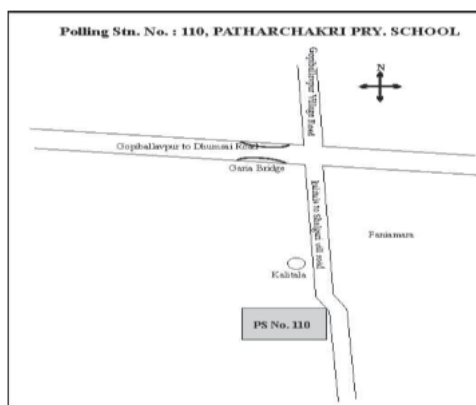

Key MAP View