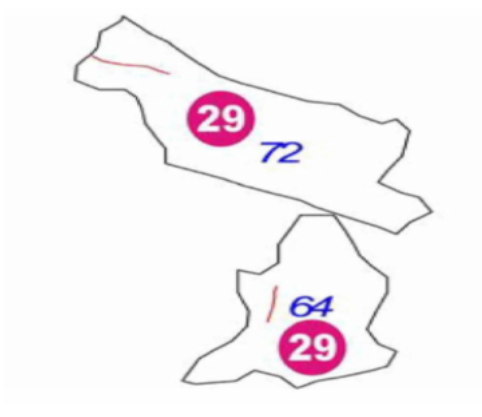

Nazri Naksha