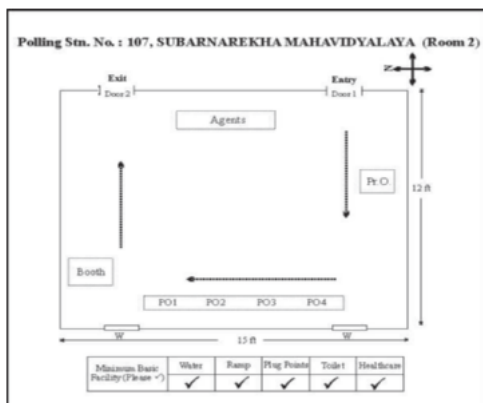

নির্বাচক নিবন্ধন আধিকারিকের স্বাক্ষর

Nazri Naksha

Google Map View

Polling Station Building Front View

Polling Station Front View

Cad View

Key MAP View

1	UOQ1146380	নাম : কালিকঙ্কর কুইলা পিতার নাম: হরিবন্ধু কুইলা বাড়ির নং : n0139 বয়স : 41 লিঙ্গ : পুরুষ	ফটো উপলব্ধ	2	UOQ1146539	নাম : শান্তি কুইলা স্বামীর নাম: কালিকঙ্কর কুইলা বাড়ির নং : n0140 বয়স : 36 লিঙ্গ : মহিলা	ফটো উপলব্ধ	3	WB/33/229/006449	নাম : সমীর কুইলা পিতার নাম: হাডিবন্ধু কুইলা বাড়ির নং : n0134 বয়স : 54 লিঙ্গ : পুরুষ	ফটো উপলব্ধ
4	UOQ2210243	নাম : রানী নায়িক বেরা স্বামীর নাম: রাজীব বেরা বাড়ির নং : 0152 বয়স : 24 লিঙ্গ : মহিলা	ফটো উপলব্ধ	5	UOQ1883834	নাম : দেবী গরুই(বেরা) স্বামীর নাম: প্রদীপ বেরা বাড়ির নং : n0152 বয়স : 27 লিঙ্গ : মহিলা	ফটো উপলব্ধ	6	UOQ2031821	নাম : শশাঙ্ক শেখর ঘোষ পিতার নাম: নবীন ঘোষ বাড়ির নং : n0061 বয়স : 67 লিঙ্গ : পুরুষ	ফটো উপলব্ধ
7	UOQ2064285	নাম : সিরাজ ঘোষ পিতার নাম: অমৃত লাল ঘোষ বাড়ির নং : n0063 বয়স : 25 লিঙ্গ : পুরুষ	ফটো উপলব্ধ	8	WB/33/229/051554	নাম : অমৃতলাল ঘোষ পিতার নাম: শরৎচন্দ্র ঘোষ বাড়ির নং : n0063 বয়স : 58 লিঙ্গ : পুরুষ	ফটো উপলব্ধ	9	WB/33/229/051098	নাম : মোমিতা ঘোষ স্বামীর নাম: দিলীপ কুমার ঘোষ বাড়ির নং : n0065 বয়স : 51 লিঙ্গ : মহিলা	ফটো উপলব্ধ
10	UOQ2121408	নাম : সুপ্রিয়া প্রধান ঘোষ স্বামীর নাম: তুফান কান্তি ঘোষ বাড়ির নং : 0063 বয়স : 35 লিঙ্গ : মহিলা	ফটো উপলব্ধ	11	UOQ2125086	নাম : অশ্বিনী ঘোষ পিতার নাম: শম্ভু নাথ ঘোষ বাড়ির নং : 0110 বয়স : 27 লিঙ্গ : পুরুষ	ফটো উপলব্ধ	12	UOQ2125094	নাম : মুনমুন ঘোষ পিতার নাম: প্রদীপ ঘোষ বাড়ির নং : 0065 বয়স : 24 লিঙ্গ : মহিলা	ফটো উপলব্ধ
13	MJB1525542	নাম : পুতুল সিং স্বামীর নাম: গুল সিং বাড়ির নং : n0065 বয়স : 46 লিঙ্গ : মহিলা	ফটো উপলব্ধ	14	MJB1782135	নাম : সুফলা ঘোষ স্বামীর নাম: প্রদীপ কুমার ঘোষ বাড়ির নং : n0065 বয়স : 52 লিঙ্গ : মহিলা	ফটো উপলব্ধ	15	WB/33/229/051504	নাম : দিলীপ কুমার ঘোষ পিতার নাম: সুবল চন্দ্র ঘোষ বাড়ির নং : n0065 বয়স : 67 লিঙ্গ : পুরুষ	ফটো উপলব্ধ
16	UOQ2332856	নাম : পিণ্ডু ঘোষ পিতার নাম: সুবল ঘোষ বাড়ির নং : n0065 বয়স : 53 লিঙ্গ : পুরুষ	ফটো উপলব্ধ	17	WB/33/229/051523	নাম : প্রদীপ ঘোষ পিতার নাম: সুবল ঘোষ বাড়ির নং : n0065 বয়স : 62 লিঙ্গ : পুরুষ	ফটো উপলব্ধ	18	WB/33/229/051491	নাম : মণ্টুলাল ঘোষ পিতার নাম: সুবল ঘোষ বাড়ির নং : n0065 বয়স : 73 লিঙ্গ : পুরুষ	ফটো উপলব্ধ
19	UOQ1682038	নাম : দেবদত্ত ঘোষ পিতার নাম: নির্মল ঘোষ বাড়ির নং : n0064 বয়স : 31 লিঙ্গ : পুরুষ	ফটো উপলব্ধ	20	MJB1782127	নাম : ভবানী ঘোষ স্বামীর নাম: নির্মল ঘোষ বাড়ির নং : n0064 বয়স : 47 লিঙ্গ : মহিলা	ফটো উপলব্ধ	#2 21	UOQ2438729	নাম : নির্মল ঘোষ পিতার নাম: নগেন ঘোষ বাড়ির নং : n0064 বয়স : 55 লিঙ্গ : পুরুষ	ফটো উপলব্ধ
22	WB/33/229/051138	নাম : সুরেন ঘোষ পিতার নাম: নগেন ঘোষ বাড়ির নং : n0064 বয়স : 60 লিঙ্গ : পুরুষ	ফটো উপলব্ধ	23	UOQ1427269	নাম : শান্তি কুমার ঘোষ পিতার নাম: দীপক ঘোষ বাড়ির নং : n0064 বয়স : 33 লিঙ্গ : পুরুষ	ফটো উপলব্ধ	24	WB/33/229/051667	নাম : সবিতা ঘোষ স্বামীর নাম: দীপক ঘোষ বাড়ির নং : n0064 বয়স : 58 লিঙ্গ : মহিলা	ফটো উপলব্ধ
25	WB/33/229/051011	নাম : দীপক ঘোষ পিতার নাম: নগেন ঘোষ বাড়ির নং : n0064 বয়স : 63 লিঙ্গ : পুরুষ	ফটো উপলব্ধ	26	MJB1782085	নাম : রেবারাণী ঘোষ স্বামীর নাম: অমৃতকুমার ঘোষ বাড়ির নং : n0063 বয়স : 53 লিঙ্গ : মহিলা	ফটো উপলব্ধ	27	UOQ1153576	নাম : তুফান কান্তি ঘোষ পিতার নাম: বীরেন্দ্রনাথ ঘোষ বাড়ির নং : n0063 বয়স : 37 লিঙ্গ : পুরুষ	ফটো উপলব্ধ
28	WB/33/229/051525	নাম : বেনুবালা ঘোষ স্বামীর নাম: বীরেন্দ্রনাথ ঘোষ বাড়ির নং : n0063 বয়স : 62 লিঙ্গ : মহিলা	ফটো উপলব্ধ	29	UOQ1277664	নাম : তরুন ঘোষ পিতার নাম: সুখেন ঘোষ বাড়ির নং : n0063 বয়স : 34 লিঙ্গ : পুরুষ	ফটো উপলব্ধ	30	UOQ1277656	নাম : বরুন ঘোষ পিতার নাম: সুখেন ঘোষ বাড়ির নং : n0063 বয়স : 36 লিঙ্গ : পুরুষ	ফটো উপলব্ধ