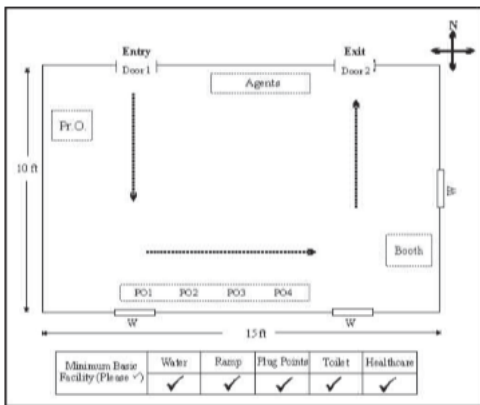

নির্বাচক নিবন্ধন আধিকারিকের স্বাক্ষর

Nazri Naksha

Google Map View

Polling Station Building Front View

Polling Station Front View

Cad View

Key MAP View

1 নাম : ভূতনাথ ঘোষ পিতার নাম: সুরেশ ঘোষ বাড়ির নং : n0014 বয়স : 65 লিঙ্গ : পুরুষ	WB/33/229/000742	ফটো উপলব্ধ	2 নাম : মঞ্জুরানী ঘোষ স্বামীর নাম: ভূতনাথ ঘোষ বাড়ির নং : n0014 বয়স : 60 লিঙ্গ : মহিলা	WB/33/229/000489	ফটো উপলব্ধ	3 নাম : সুকুমার ঘোষ পিতার নাম: সতীশ চন্দ্র ঘোষ বাড়ির নং : n0016 বয়স : 58 লিঙ্গ : পুরুষ	UOQ2340461	ফটো উপলব্ধ
4 নাম : হিরামনী ঘোষ স্বামীর নাম: অশোক ঘোষ বাড়ির নং : n0043 বয়স : 39 লিঙ্গ : মহিলা	MJB1960046	ফটো উপলব্ধ	5 নাম : অশোক ঘোষ মায়ের নাম: মিহিরবালা ঘোষ বাড়ির নং : n0043 বয়স : 48 লিঙ্গ : পুরুষ	MJB1181726	ফটো উপলব্ধ	6 নাম : মিহিরবালা ঘোষ স্বামীর নাম: হাডিবন্ধু ঘোষ বাড়ির নং : n0043 বয়স : 80 লিঙ্গ : মহিলা	WB/33/229/000669	ফটো উপলব্ধ
7 নাম : বসুমতী ঘোষ স্বামীর নাম: তরনী ঘোষ বাড়ির নং : n0042 বয়স : 66 লিঙ্গ : মহিলা	WB/33/229/000673	ফটো উপলব্ধ	8 নাম : তনুশ্রী ঘোষ স্বামীর নাম: কৃষ্ণদুলাল ঘোষ বাড়ির নং : n0042 বয়স : 38 লিঙ্গ : মহিলা	MJB2116903	ফটো উপলব্ধ	9 নাম : কৃষ্ণদুলাল ঘোষ পিতার নাম: তরনীকান্ত ঘোষ বাড়ির নং : n0042 বয়স : 46 লিঙ্গ : পুরুষ	MJB1181742	ফটো উপলব্ধ
10 নাম : তরনীকান্ত ঘোষ পিতার নাম: প্রসন্ন ঘোষ বাড়ির নং : n0042 বয়স : 80 লিঙ্গ : পুরুষ	WB/33/229/000519	ফটো উপলব্ধ	11 নাম : লব কুমার ঘোষ পিতার নাম: আনন্দ ঘোষ বাড়ির নং : n0039 বয়স : 39 লিঙ্গ : পুরুষ	UOQ1145192	ফটো উপলব্ধ	12 নাম : ভবানী ঘোষ স্বামীর নাম: আনন্দ ঘোষ বাড়ির নং : n0039 বয়স : 60 লিঙ্গ : মহিলা	WB/33/229/000590	ফটো উপলব্ধ
13 নাম : ববীতা ঘোষ স্বামীর নাম: চিত্তরঞ্জন ঘোষ বাড়ির নং : n0021 বয়স : 45 লিঙ্গ : মহিলা	MJB1764729	ফটো উপলব্ধ	14 নাম : কম্পনারানী ঘোষ স্বামীর নাম: লক্ষিকান্ত ঘোষ বাড়ির নং : n0021 বয়স : 54 লিঙ্গ : মহিলা	WB/33/229/000666	ফটো উপলব্ধ	15 নাম : লক্ষিকান্ত ঘোষ পিতার নাম: দেবেন্দ্র ঘোষ বাড়ির নং : n0021 বয়স : 61 লিঙ্গ : পুরুষ	WB/33/229/000820	ফটো উপলব্ধ
16 নাম : সবিতা ঘোষ স্বামীর নাম: দুর্গাপদ ঘোষ বাড়ির নং : n0020 বয়স : 55 লিঙ্গ : মহিলা	WB/33/229/000170	ফটো উপলব্ধ	17 নাম : দুর্গাপদ ঘোষ পিতার নাম: নলিন ঘোষ বাড়ির নং : n0020 বয়স : 63 লিঙ্গ : পুরুষ	WB/33/229/000639	ফটো উপলব্ধ	18 নাম : নিহারবালা ঘোষ স্বামীর নাম: নলিন ঘোষ বাড়ির নং : n0020 বয়স : 77 লিঙ্গ : মহিলা	WB/33/229/000169	ফটো উপলব্ধ
19 নাম : রুনা ঘোষ স্বামীর নাম: স্বপন কুমার ঘোষ বাড়ির নং : n0017 বয়স : 40 লিঙ্গ : মহিলা	MJB1960053	ফটো উপলব্ধ	20 নাম : স্বপন কুমার ঘোষ পিতার নাম: দুঃখুরাম ঘোষ বাড়ির নং : n0017 বয়স : 45 লিঙ্গ : পুরুষ	MJB1181627	ফটো উপলব্ধ	21 নাম : তপন কুমার ঘোষ পিতার নাম: দুঃখুরাম ঘোষ বাড়ির নং : n0017 বয়স : 46 লিঙ্গ : পুরুষ	MJB2043487	ফটো উপলব্ধ
22 নাম : ভারতী ঘোষ স্বামীর নাম: সুকুমার ঘোষ বাড়ির নং : n0016 বয়স : 51 লিঙ্গ : মহিলা	MJB1764752	ফটো উপলব্ধ	23 নাম : দুঃখুরাম ঘোষ পিতার নাম: মুকুন্দ ঘোষ বাড়ির নং : n0017 বয়স : 79 লিঙ্গ : পুরুষ	WB/33/229/000565	ফটো উপলব্ধ	24 নাম : সুভেন্দু ঘোষ পিতার নাম: দুর্গাপ্রসাদ ঘোষ বাড়ির নং : n0020 বয়স : 35 লিঙ্গ : পুরুষ	UOQ1346543	ফটো উপলব্ধ
25 নাম : পিয়ালী পাত্র (ঘোষ) স্বামীর নাম: তপন কুমার ঘোষ বাড়ির নং : n0017 বয়স : 29 লিঙ্গ : মহিলা	UOQ1686740	ফটো উপলব্ধ	26 নাম : ধুবুটি ঘোষ পিতার নাম: লক্ষীকান্ত ঘোষ বাড়ির নং : n0021 বয়স : 29 লিঙ্গ : পুরুষ	UOQ1686765	ফটো উপলব্ধ	27 নাম : অঙ্গুর বালা ঘোষ স্বামীর নাম: দুঃখুরাম ঘোষ বাড়ির নং : n0017 বয়স : 65 লিঙ্গ : মহিলা	WB/33/229/000591	ফটো উপলব্ধ
28 নাম : পীযুষ কুমার ঘোষ পিতার নাম: স্বপন কুমার ঘোষ বাড়ির নং : 0017 বয়স : 21 লিঙ্গ : পুরুষ	UOQ2305084	ফটো উপলব্ধ	29 নাম : আদিত্য ঘোষ মায়ের নাম: ববীতা ঘোষ বাড়ির নং : 0021 বয়স : 24 লিঙ্গ : পুরুষ	UOQ2099943	ফটো উপলব্ধ	30 নাম : জগু জানা মায়ের নাম: কম্পনা জানা বাড়ির নং : 0023 বয়স : 26 লিঙ্গ : পুরুষ	UOQ2202844	ফটো উপলব্ধ