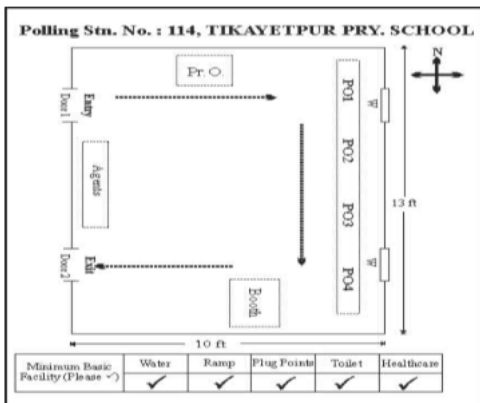

নির্বাচক নিবন্ধন আধিকারিকের স্বাক্ষর

Nazri Naksha

Google Map View

Polling Station Building Front View

Polling Station Front View

Cad View

Key MAP View

1 নাম : সাবিত্রী বিসুই স্বামীর নাম: গোপাল বিসুই বাড়ির নং : n0118 বয়স : 45 লিঙ্গ : মহিলা	MJB1781160 ফটো উপলব্ধ	2 নাম : পৌরাজ কারক মায়ের নাম: তুলসী কারক বাড়ির নং : n0025 বয়স : 36 লিঙ্গ : পুরুষ	UOQ1153915 ফটো উপলব্ধ	3 নাম : বুনুরানী কারক স্বামীর নাম: কৃষ্ণ কারক বাড়ির নং : n0025 বয়স : 45 লিঙ্গ : মহিলা	MJB1178771 ফটো উপলব্ধ
4 নাম : খুকু কারক স্বামীর নাম: একাদশী কারক বাড়ির নং : n0025 বয়স : 37 লিঙ্গ : মহিলা	UOQ1277920 ফটো উপলব্ধ	5 নাম : ত্রেকাদশী কারক মায়ের নাম: তুলসী কারক বাড়ির নং : n0025 বয়স : 42 লিঙ্গ : মহিলা	MJB2121291 ফটো উপলব্ধ	6 নাম : রেবতী রানী সাউ স্বামীর নাম: সুধাংশু সেখর সাউ বাড়ির নং : N0142 বয়স : 76 লিঙ্গ : মহিলা	WB/33/229/051528 ফটো উপলব্ধ
7 নাম : জ্যোৎস্না বাড়ী স্বামীর নাম: লম্বোদর বাড়ী বাড়ির নং : n0096 বয়স : 36 লিঙ্গ : মহিলা	UOQ1356021 ফটো উপলব্ধ	8 নাম : পৌরী সাঁতরা (সাউ) স্বামীর নাম: মানস কুমার সাউ বাড়ির নং : n0142 বয়স : 50 লিঙ্গ : মহিলা	MJB1525401 ফটো উপলব্ধ	9 নাম : সুনীল বেরা পিতার নাম: ধীরেন বেরা বাড়ির নং : n0142 বয়স : 35 লিঙ্গ : পুরুষ	UOQ1154160 ফটো উপলব্ধ
10 নাম : মানস কুমার সাউ পিতার নাম: সুধাংশু শেখর সাউ বাড়ির নং : n0142 বয়স : 58 লিঙ্গ : পুরুষ	WB/33/229/051852 ফটো উপলব্ধ	11 নাম : সোনামনি কারক স্বামীর নাম: পৌরাজ কারক বাড়ির নং : 0025 বয়স : 24 লিঙ্গ : মহিলা	UOQ2119717 ফটো উপলব্ধ	12 নাম : তাপস কুমার সাউ পিতার নাম: সুধাংশু শেখর সাউ বাড়ির নং : n0142 বয়স : 54 লিঙ্গ : পুরুষ	UOQ2125219 ফটো উপলব্ধ
13 নাম : সংঘিতা কুমারী মহাপাত্র সাউ স্বামীর নাম: তাপস কুমার সাউ বাড়ির নং : n0142 বয়স : 44 লিঙ্গ : মহিলা	UOQ1356195 ফটো উপলব্ধ	14 নাম : উর্মিলা কারক পিতার নাম: কৃষ্ণ চন্দ্র কারক বাড়ির নং : 0025 বয়স : 22 লিঙ্গ : মহিলা	UOQ2210615 ফটো উপলব্ধ	15 নাম : গোপাল বিসুই পিতার নাম: হরিহর বিসুই বাড়ির নং : n0118 বয়স : 46 লিঙ্গ : পুরুষ	MJB1178904 ফটো উপলব্ধ
16 নাম : লম্বোদর বাড়ী পিতার নাম: সুরেন্দ্র বাড়ী বাড়ির নং : n0096 বয়স : 41 লিঙ্গ : পুরুষ	MJB1780931 ফটো উপলব্ধ	17 নাম : কৃষ্ণ চন্দ্র কারক পিতার নাম: রঘু কারক বাড়ির নং : n0025 বয়স : 57 লিঙ্গ : পুরুষ	UOQ2229805 ফটো উপলব্ধ	18 নাম : পূর্ণিমা (বাড়ী)গুরু স্বামীর নাম: পরমানন্দ গুরু বাড়ির নং : n 132 বয়স : 28 লিঙ্গ : মহিলা	UOQ1883917 ফটো উপলব্ধ
19 নাম : পূর্ণিমা কাড স্বামীর নাম: চন্দন কাড বাড়ির নং : এন 0002 বয়স : 26 লিঙ্গ : মহিলা	UOQ1960665 ফটো উপলব্ধ	20 নাম : নিত্যানন্দ কাঁড় পিতার নাম: দয়াল কাঁড় বাড়ির নং : n0001 বয়স : 48 লিঙ্গ : পুরুষ	MJB1523463 ফটো উপলব্ধ	21 নাম : রাধারানী কাঁড় স্বামীর নাম: নিত্যানন্দ কাঁড় বাড়ির নং : n0001 বয়স : 45 লিঙ্গ : মহিলা	MJB1780063 ফটো উপলব্ধ
22 নাম : প্রিয়ংকা কাঁড় স্বামীর নাম: রেবতী কাঁড় বাড়ির নং : n0001 বয়স : 26 লিঙ্গ : মহিলা	UOQ1960590 ফটো উপলব্ধ	23 নাম : চন্দন কাঁড় পিতার নাম: নিহার কাঁড় বাড়ির নং : n0002 বয়স : 37 লিঙ্গ : পুরুষ	UOQ1153782 ফটো উপলব্ধ	24 নাম : রাজীব কাঁড় পিতার নাম: নিহার কাঁড় বাড়ির নং : NO-002 বয়স : 40 লিঙ্গ : পুরুষ	MJB2081057 ফটো উপলব্ধ
25 নাম : সঞ্জয় কাঁড় পিতার নাম: নিহার কাঁড় বাড়ির নং : NO-002 বয়স : 41 লিঙ্গ : পুরুষ	MJB2081065 ফটো উপলব্ধ	26 নাম : সীমা কাঁড় স্বামীর নাম: রাজীব কাঁড় বাড়ির নং : NO-002 বয়স : 29 লিঙ্গ : মহিলা	UOQ1695634 ফটো উপলব্ধ	27 নাম : গীতা কাঁড় স্বামীর নাম: সঞ্জয় কাঁড় বাড়ির নং : NO-002 বয়স : 31 লিঙ্গ : মহিলা	UOQ1631100 ফটো উপলব্ধ
28 নাম : ব্রাহ্মনী কাঁড় স্বামীর নাম: নিহার কাঁড় বাড়ির নং : n0002 বয়স : 62 লিঙ্গ : মহিলা	WB/33/229/051641 ফটো উপলব্ধ	29 নাম : নিহার কাঁড় পিতার নাম: রমানাথ কাঁড় বাড়ির নং : n0002 বয়স : 72 লিঙ্গ : পুরুষ	WB/33/229/051003 ফটো উপলব্ধ	30 নাম : রেবতী কাঁড় পিতার নাম: দয়াল চন্দ্র কাঁড় বাড়ির নং : n0001 বয়স : 32 লিঙ্গ : পুরুষ	UOQ1427400 ফটো উপলব্ধ