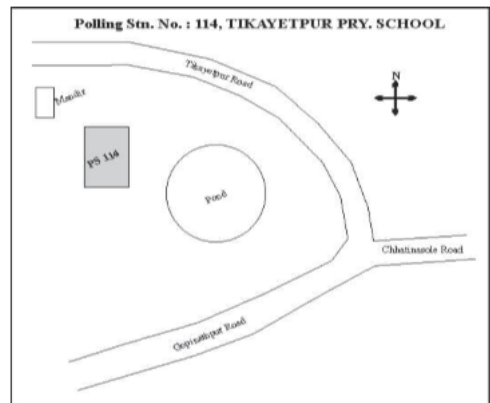

Key MAP View