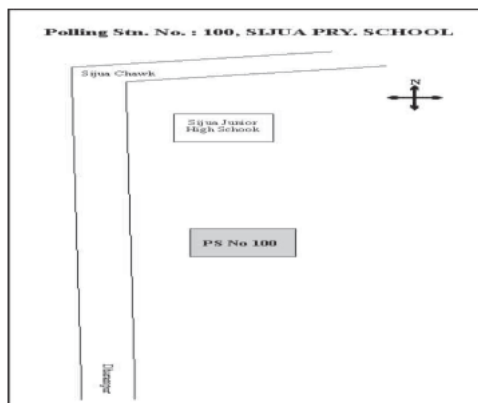

নির্বাচক নিবন্ধন আধিকারিকের স্বাক্ষর

Nazri Naksha

Google Map View

Polling Station Building Front View

Polling Station Front View

Cad View

Key MAP View

1 নাম : গুনাধর খামরী পিতার নাম: গুরুপ্রসাদ খামরী বাড়ির নং : n0001 বয়স : 82 লিঙ্গ : পুরুষ	WB/33/229/063528 ফটো উপলব্ধ	2 নাম : সাইবল খামরী পিতার নাম: গুনাধর খামরী বাড়ির নং : n0001 বয়স : 58 লিঙ্গ : পুরুষ	WB/33/229/063215 ফটো উপলব্ধ	3 নাম : বিজয়া খামরী স্বামীর নাম: সাইবল খামরী বাড়ির নং : n0001 বয়স : 52 লিঙ্গ : মহিলা	WB/33/229/063075 ফটো উপলব্ধ
4 নাম : লক্ষীন্দর খামরী পিতার নাম: সাইবল খামরী বাড়ির নং : n0001 বয়স : 36 লিঙ্গ : পুরুষ	UOQ1356898 ফটো উপলব্ধ	5 নাম : শম্ভু খামরী পিতার নাম: গুনাধর খামরী বাড়ির নং : n0001 বয়স : 44 লিঙ্গ : পুরুষ	MJB1531862 ফটো উপলব্ধ	6 নাম : মঞ্জু খামরী স্বামীর নাম: শম্ভু খামরী বাড়ির নং : n0001 বয়স : 37 লিঙ্গ : মহিলা	UOQ1096346 ফটো উপলব্ধ
7 নাম : সনামনী খামরী স্বামীর নাম: কাঠিরাম খামরী বাড়ির নং : n0002 বয়স : 70 লিঙ্গ : মহিলা	WB/33/229/063198 ফটো উপলব্ধ	8 নাম : মধু খামরী মায়ের নাম: সনামনী খামরী বাড়ির নং : n0002 বয়স : 32 লিঙ্গ : পুরুষ	UOQ1428614 ফটো উপলব্ধ	9 নাম : চন্দন খামরী পিতার নাম: সাইবল খামরী বাড়ির নং : n0001 বয়স : 29 লিঙ্গ : পুরুষ	UOQ1696822 ফটো উপলব্ধ
10 নাম : যদুনাথ খামরী পিতার নাম: ভূপতি খামরী বাড়ির নং : n0172 বয়স : 44 লিঙ্গ : পুরুষ	UOQ0134353 ফটো উপলব্ধ	11 নাম : কবিতা খামরী স্বামীর নাম: যদুনাথ খামরী বাড়ির নং : n0171 বয়স : 41 লিঙ্গ : মহিলা	MJB2122059 ফটো উপলব্ধ	12 নাম : রেনুবালা খামরী স্বামীর নাম: মুরলী খামরী বাড়ির নং : n0114 বয়স : 50 লিঙ্গ : মহিলা	UOQ0129908 ফটো উপলব্ধ
13 নাম : মুরলী খামরী পিতার নাম: সুরেশ খামরী বাড়ির নং : n0114 বয়স : 59 লিঙ্গ : পুরুষ	WB/33/229/063096 ফটো উপলব্ধ	14 নাম : বংশীধর খামরী পিতার নাম: সুরেশ খামরী বাড়ির নং : n0114 বয়স : 64 লিঙ্গ : পুরুষ	WB/33/229/063457 ফটো উপলব্ধ	15 নাম : রঞ্জিত খামরী পিতার নাম: বংশীধর খামরী বাড়ির নং : n0114 বয়স : 37 লিঙ্গ : পুরুষ	UOQ1155480 ফটো উপলব্ধ
16 নাম : রবিতা খামরী স্বামীর নাম: সত্যবান খামরী বাড়ির নং : n0114 বয়স : 30 লিঙ্গ : মহিলা	UOQ1631795 ফটো উপলব্ধ	17 নাম : সত্যবান খামরী পিতার নাম: বংশীধর খামরী বাড়ির নং : n0114 বয়স : 40 লিঙ্গ : পুরুষ	MJB1964931 ফটো উপলব্ধ	18 নাম : মালতী খামরী স্বামীর নাম: বংশীধর খামরী বাড়ির নং : n0114 বয়স : 68 লিঙ্গ : মহিলা	WB/33/229/063317 ফটো উপলব্ধ
19 নাম : সুপ্রিয়া ডাকুয়া খামরী স্বামীর নাম: রঞ্জিত খামরী বাড়ির নং : 0114 বয়স : 24 লিঙ্গ : মহিলা	UOQ2323368 ফটো উপলব্ধ	20 নাম : স্বপন খামরী পিতার নাম: তারাপদ খামরী বাড়ির নং : n0039 বয়স : 42 লিঙ্গ : পুরুষ	MJB1787613 ফটো উপলব্ধ	21 নাম : মালতী পাতর মায়ের নাম: সঞ্জয় পাতর বাড়ির নং : n0039 বয়স : 34 লিঙ্গ : মহিলা	UOQ1530310 ফটো উপলব্ধ
22 নাম : ছায়ারানী খামরী স্বামীর নাম: পশুপতি খামরী বাড়ির নং : n0003 বয়স : 68 লিঙ্গ : মহিলা	WB/33/229/063055 ফটো উপলব্ধ	23 নাম : জ্যোৎস্না খামরী স্বামীর নাম: লহোদর খামরী বাড়ির নং : n0002 বয়স : 33 লিঙ্গ : মহিলা	UOQ1530286 ফটো উপলব্ধ	24 নাম : লহোদর খামরী মায়ের নাম: সোনামনি খামরী বাড়ির নং : n0002 বয়স : 43 লিঙ্গ : পুরুষ	MJB1787605 ফটো উপলব্ধ
25 নাম : দিপালী খামরী স্বামীর নাম: স্বপন খামরী বাড়ির নং : n 0039 বয়স : 30 লিঙ্গ : মহিলা	UOQ1902980 ফটো উপলব্ধ	26 নাম : কমল খামরী পিতার নাম: মুরলী খামরী বাড়ির নং : n 0114 বয়স : 29 লিঙ্গ : পুরুষ	UOQ1903020 ফটো উপলব্ধ	27 নাম : পল্লবী খামরী স্বামীর নাম: লক্ষীন্দর খামরী বাড়ির নং : 0001 বয়স : 25 লিঙ্গ : মহিলা	UOQ2196889 ফটো উপলব্ধ
28 নাম : ভবানী খামরী(দেহুরী) স্বামীর নাম: রাজীব দেহুরী বাড়ির নং : n 0025 বয়স : 32 লিঙ্গ : মহিলা	UOQ1902998 ফটো উপলব্ধ	29 নাম : সুতপা গিরি স্বামীর নাম: শিবশঙ্কর গিরি বাড়ির নং : n0178 বয়স : 28 লিঙ্গ : মহিলা	UOQ1864065 ফটো উপলব্ধ	30 নাম : মিটি গিরি স্বামীর নাম: হরিশচন্দ্র গিরি বাড়ির নং : n 0089 বয়স : 40 লিঙ্গ : মহিলা	UOQ1884568 ফটো উপলব্ধ