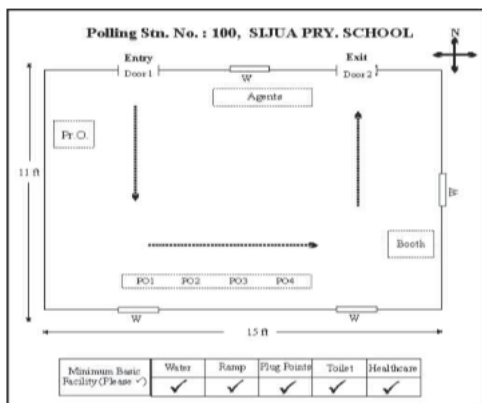

নির্বাচক নিবন্ধন আধিকারিকের স্বাক্ষর

Nazri Naksha

Google Map View

Polling Station Building Front View

Polling Station Front View

Cad View

Key MAP View

1 নাম : গুনাধর খামরী পিতার নাম: গুরুপ্রসাদ খামরী বাড়ির নং : n0001 বয়স : 82 লিঙ্গ : পুরুষ	WB/33/229/063528 ফটো উপলব্ধ	2 নাম : সাইবল খামরী পিতার নাম: গুনাধর খামরী বাড়ির নং : n0001 বয়স : 58 লিঙ্গ : পুরুষ	WB/33/229/063215 ফটো উপলব্ধ	3 নাম : বিজয়া খামরী স্বামীর নাম: সাইবল খামরী বাড়ির নং : n0001 বয়স : 52 লিঙ্গ : মহিলা	WB/33/229/063075 ফটো উপলব্ধ
4 নাম : লক্ষীন্দর খামরী পিতার নাম: সাইবল খামরী বাড়ির নং : n0001 বয়স : 36 লিঙ্গ : পুরুষ	UOQ1356898 ফটো উপলব্ধ	5 নাম : শম্ভু খামরী পিতার নাম: গুনাধর খামরী বাড়ির নং : n0001 বয়স : 44 লিঙ্গ : পুরুষ	MJB1531862 ফটো উপলব্ধ	6 নাম : মঞ্জু খামরী স্বামীর নাম: শম্ভু খামরী বাড়ির নং : n0001 বয়স : 37 লিঙ্গ : মহিলা	UOQ1096346 ফটো উপলব্ধ
7 নাম : সনামনী খামরী স্বামীর নাম: কাঠিরাম খামরী বাড়ির নং : n0002 বয়স : 70 লিঙ্গ : মহিলা	WB/33/229/063198 ফটো উপলব্ধ	8 নাম : মধু খামরী মায়ের নাম: সনামনী খামরী বাড়ির নং : n0002 বয়স : 32 লিঙ্গ : পুরুষ	UOQ1428614 ফটো উপলব্ধ	9 নাম : চন্দন খামরী পিতার নাম: সাইবল খামরী বাড়ির নং : n0001 বয়স : 29 লিঙ্গ : পুরুষ	UOQ1696822 ফটো উপলব্ধ
10 নাম : যদুনাথ খামরী পিতার নাম: ভূপতি খামরী বাড়ির নং : n0172 বয়স : 44 লিঙ্গ : পুরুষ	UOQ0134353 ফটো উপলব্ধ	11 নাম : কবিতা খামরী স্বামীর নাম: যদুনাথ খামরী বাড়ির নং : n0171 বয়স : 41 লিঙ্গ : মহিলা	MJB2122059 ফটো উপলব্ধ	12 নাম : রেনুবালা খামরী স্বামীর নাম: মুরলী খামরী বাড়ির নং : n0114 বয়স : 50 লিঙ্গ : মহিলা	UOQ0129908 ফটো উপলব্ধ
13 নাম : মুরলী খামরী পিতার নাম: সুরেশ খামরী বাড়ির নং : n0114 বয়স : 59 লিঙ্গ : পুরুষ	WB/33/229/063096 ফটো উপলব্ধ	14 নাম : বংশীধর খামরী পিতার নাম: সুরেশ খামরী বাড়ির নং : n0114 বয়স : 64 লিঙ্গ : পুরুষ	WB/33/229/063457 ফটো উপলব্ধ	15 নাম : রঞ্জিত খামরী পিতার নাম: বংশীধর খামরী বাড়ির নং : n0114 বয়স : 37 লিঙ্গ : পুরুষ	UOQ1155480 ফটো উপলব্ধ
16 নাম : রবিতা খামরী স্বামীর নাম: সত্যবান খামরী বাড়ির নং : n0114 বয়স : 30 লিঙ্গ : মহিলা	UOQ1631795 ফটো উপলব্ধ	17 নাম : সত্যবান খামরী পিতার নাম: বংশীধর খামরী বাড়ির নং : n0114 বয়স : 40 লিঙ্গ : পুরুষ	MJB1964931 ফটো উপলব্ধ	18 নাম : মালতী খামরী স্বামীর নাম: বংশীধর খামরী বাড়ির নং : n0114 বয়স : 68 লিঙ্গ : মহিলা	WB/33/229/063317 ফটো উপলব্ধ
19 নাম : সুপ্রিয়া ডাকুয়া খামরী স্বামীর নাম: রঞ্জিত খামরী বাড়ির নং : 0114 বয়স : 24 লিঙ্গ : মহিলা	UOQ2323368 ফটো উপলব্ধ	20 নাম : স্বপন খামরী পিতার নাম: তারাপদ খামরী বাড়ির নং : n0039 বয়স : 42 লিঙ্গ : পুরুষ	MJB1787613 ফটো উপলব্ধ	21 নাম : মালতী পাতর মায়ের নাম: সঞ্জয় পাতর বাড়ির নং : n0039 বয়স : 34 লিঙ্গ : মহিলা	UOQ1530310 ফটো উপলব্ধ
22 নাম : ছায়ারানী খামরী স্বামীর নাম: পশুপতি খামরী বাড়ির নং : n0003 বয়স : 68 লিঙ্গ : মহিলা	WB/33/229/063055 ফটো উপলব্ধ	23 নাম : জ্যোৎস্না খামরী স্বামীর নাম: লহোদর খামরী বাড়ির নং : n0002 বয়স : 33 লিঙ্গ : মহিলা	UOQ1530286 ফটো উপলব্ধ	24 নাম : লহোদর খামরী মায়ের নাম: সোনামনি খামরী বাড়ির নং : n0002 বয়স : 43 লিঙ্গ : পুরুষ	MJB1787605 ফটো উপলব্ধ
25 নাম : দিপালী খামরী স্বামীর নাম: স্বপন খামরী বাড়ির নং : n 0039 বয়স : 30 লিঙ্গ : মহিলা	UOQ1902980 ফটো উপলব্ধ	26 নাম : কমল খামরী পিতার নাম: মুরলী খামরী বাড়ির নং : n 0114 বয়স : 29 লিঙ্গ : পুরুষ	UOQ1903020 ফটো উপলব্ধ	27 নাম : পল্লবী খামরী স্বামীর নাম: লক্ষীন্দর খামরী বাড়ির নং : 0001 বয়স : 25 লিঙ্গ : মহিলা	UOQ2196889 ফটো উপলব্ধ
28 নাম : ভবানী খামরী(দেহুরী) স্বামীর নাম: রাজীব দেহুরী বাড়ির নং : n 0025 বয়স : 32 লিঙ্গ : মহিলা	UOQ1902998 ফটো উপলব্ধ	29 নাম : সুতপা গিরি স্বামীর নাম: শিবশঙ্কর গিরি বাড়ির নং : n0178 বয়স : 28 লিঙ্গ : মহিলা	UOQ1864065 ফটো উপলব্ধ	30 নাম : মিটি গিরি স্বামীর নাম: হরিশচন্দ্র গিরি বাড়ির নং : n 0089 বয়স : 40 লিঙ্গ : মহিলা	UOQ1884568 ফটো উপলব্ধ