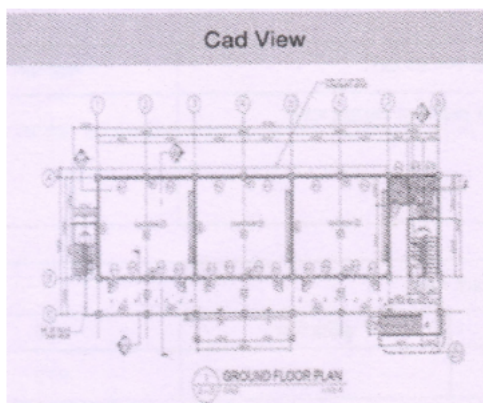

নির্বাচক নিবন্ধন আধিকারিকের স্বাক্ষর

Nazri Naksha

Google Map View

Polling Station Building Front View

Polling Station Front View

Cad View

Key MAP View

1 নাম : রাহুল মন্ডল পিতার নাম: গুনাধর মন্ডল বাড়ির নং : 0009 বয়স : 22 লিঙ্গ : পুরুষ	UOQ2212058 ফটো উপলব্ধ	2 নাম : গোবিন্দ মন্ডল পিতার নাম: উত্তম কুমার মন্ডল বাড়ির নং : 0004 বয়স : 22 লিঙ্গ : পুরুষ	UOQ2212066 ফটো উপলব্ধ	3 নাম : সুমিত্রা তরাই স্বামীর নাম: সমির তরাই বাড়ির নং : 0022 বয়স : 31 লিঙ্গ : মহিলা	UOQ2212017 ফটো উপলব্ধ
4 নাম : মন্দীরা দোলাই স্বামীর নাম: গৌরাজ ওঝা বাড়ির নং : 0132 বয়স : 22 লিঙ্গ : মহিলা	UOQ2211985 ফটো উপলব্ধ	5 নাম : আদেশ কাঁড় পিতার নাম: বধুরাম কাঁড় বাড়ির নং : 0071 বয়স : 22 লিঙ্গ : পুরুষ	UOQ2211993 ফটো উপলব্ধ	6 নাম : মানস কাঁড় পিতার নাম: কালিপদ কাঁড় বাড়ির নং : n0098 বয়স : 26 লিঙ্গ : পুরুষ	UOQ1962695 ফটো উপলব্ধ
7 নাম : গোপাল কাঁড় পিতার নাম: কালীপদ কাঁড় বাড়ির নং : 0098 বয়স : 22 লিঙ্গ : পুরুষ	UOQ2211944 ফটো উপলব্ধ	8 নাম : রেখা বেরা কাঁড় স্বামীর নাম: ইন্দ্রজিৎ কাঁড় বাড়ির নং : এন0066 বয়স : 21 লিঙ্গ : মহিলা	UOQ2280048 ফটো উপলব্ধ	9 নাম : রুনা কাঁড় স্বামীর নাম: ব্রহ্মা কাঁড় বাড়ির নং : 0037 বয়স : 22 লিঙ্গ : মহিলা	UOQ2212108 ফটো উপলব্ধ
10 নাম : আশালতা কাঁড় পিতার নাম: প্রভাস কাঁড় বাড়ির নং : 0068 বয়স : 23 লিঙ্গ : মহিলা	UOQ2212074 ফটো উপলব্ধ	11 নাম : সুস্মিতা কাঁড় স্বামীর নাম: দুর্গা কাঁড় বাড়ির নং : 0028 বয়স : 24 লিঙ্গ : মহিলা	UOQ2212181 ফটো উপলব্ধ	12 নাম : শ্রীকান্ত কাঁড় পিতার নাম: অজিত কাঁড় বাড়ির নং : 0102 বয়স : 23 লিঙ্গ : পুরুষ	UOQ22169266 ফটো উপলব্ধ
13 নাম : সত্যজীৎ কাঁড় পিতার নাম: রমেশ কাঁড় বাড়ির নং : 0102 বয়স : 23 লিঙ্গ : পুরুষ	UOQ2169357 ফটো উপলব্ধ	14 নাম : দুর্গাবতী কাঁড় স্বামীর নাম: তাপস কাঁড় বাড়ির নং : 0098 বয়স : 26 লিঙ্গ : মহিলা	UOQ2192516 ফটো উপলব্ধ	15 নাম : মকরধ্বজ কাঁড় পিতার নাম: মদনমোহন কাঁড় বাড়ির নং : 0088 বয়স : 22 লিঙ্গ : পুরুষ	UOQ2212199 ফটো উপলব্ধ
16 নাম : বিষ্ণু কাঁড় পিতার নাম: শম্ভুলাল কাঁড় বাড়ির নং : 0074 বয়স : 22 লিঙ্গ : পুরুষ	UOQ2212009 ফটো উপলব্ধ	17 নাম : সবিতা কাঁড় পিতার নাম: গদাধর কাঁড় বাড়ির নং : এন0069 বয়স : 31 লিঙ্গ : মহিলা	UOQ1962752 ফটো উপলব্ধ	18 নাম : বিদেশ কাঁড় পিতার নাম: বধুরাম কাঁড় বাড়ির নং : 0071 বয়স : 24 লিঙ্গ : পুরুষ	UOQ2126126 ফটো উপলব্ধ
19 নাম : বিশুজিৎ কাঁড় পিতার নাম: রমেশ কাঁড় বাড়ির নং : 0102 বয়স : 24 লিঙ্গ : পুরুষ	UOQ2126134 ফটো উপলব্ধ	20 নাম : সৌরভ কাঁড় পিতার নাম: হিমাংশু কাঁড় বাড়ির নং : n0099 বয়স : 25 লিঙ্গ : পুরুষ	UOQ2018505 ফটো উপলব্ধ	21 নাম : কৃষ্ণ কাঁড় পিতার নাম: শম্ভুলাল কাঁড় বাড়ির নং : n0074 বয়স : 25 লিঙ্গ : পুরুষ	UOQ2018521 ফটো উপলব্ধ
22 নাম : চিত্তরঞ্জন কাঁড় পিতার নাম: প্রতাপ চন্দ্র কাঁড় বাড়ির নং : n0101 বয়স : 25 লিঙ্গ : পুরুষ	UOQ2018497 ফটো উপলব্ধ	23 নাম : চিরঞ্জিত কাঁড় পিতার নাম: জহরলাল কাঁড় বাড়ির নং : n0075 বয়স : 25 লিঙ্গ : পুরুষ	UOQ2018422 ফটো উপলব্ধ	24 নাম : নারায়ণ কাঁড় পিতার নাম: নন্দলাল কাঁড় বাড়ির নং : n0074 বয়স : 25 লিঙ্গ : পুরুষ	UOQ2018406 ফটো উপলব্ধ
25 নাম : শুকদেব কাঁড় পিতার নাম: রাধানাথ কাঁড় বাড়ির নং : n0078 বয়স : 26 লিঙ্গ : পুরুষ	UOQ2018356 ফটো উপলব্ধ	26 নাম : অনীতা কাঁড় স্বামীর নাম: গোবিন্দা কাঁড় বাড়ির নং : n0074 বয়স : 26 লিঙ্গ : মহিলা	UOQ2018380 ফটো উপলব্ধ	27 নাম : মঞ্জলী কারক মন্ডল স্বামীর নাম: পঞ্চানন মন্ডল বাড়ির নং : 0032 বয়স : 24 লিঙ্গ : মহিলা	UOQ22121358 ফটো উপলব্ধ
28 নাম : সুকুমার সেনাপতি পিতার নাম: দিলীপ সেনাপতি বাড়ির নং : 0027 বয়স : 25 লিঙ্গ : পুরুষ	UOQ2126167 ফটো উপলব্ধ	29 নাম : গায়ত্রী কারেক স্বামীর নাম: হরিপদ কারেক বাড়ির নং : 0027 বয়স : 36 লিঙ্গ : মহিলা	UOQ2182475 ফটো উপলব্ধ	30 নাম : রাজীব কারক পিতার নাম: প্রভাস চন্দ্র কারক বাড়ির নং : 0027 বয়স : 24 লিঙ্গ : পুরুষ	UOQ2126225 ফটো উপলব্ধ