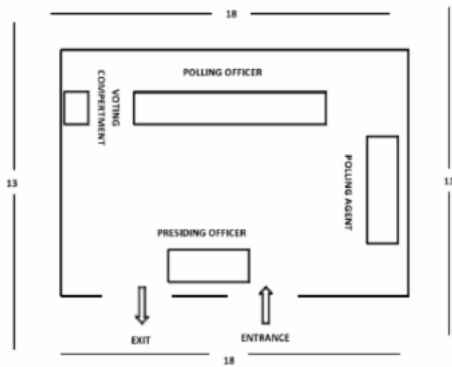

নির্বাচক নিবন্ধন আধিকারিকের স্বাক্ষর

Nazri Naksha

Google Map View

Polling Station Building Front View

Polling Station Front View

Cad View

Key MAP View

1 নাম : প্রদীপ কুমার কারক পিতার নাম: জয়ন্ত কারক বাড়ির নং : n0064 বয়স : 40 লিঙ্গ : পুরুষ	UOQ1357854 ফটো উপলব্ধ	2 নাম : দিলীপ কারক পিতার নাম: জয়ন্ত কারক বাড়ির নং : n0056 বয়স : 44 লিঙ্গ : পুরুষ	UOQ1430099 ফটো উপলব্ধ	3 নাম : মঞ্জুলা কারক স্বামীর নাম: জয়ন্ত কারক বাড়ির নং : n0056 বয়স : 59 লিঙ্গ : মহিলা	UOQ1430107 ফটো উপলব্ধ
4 নাম : সুকুমার কারক পিতার নাম: কানাই কারক বাড়ির নং : n0056 বয়স : 43 লিঙ্গ : পুরুষ	UOQ0144402 ফটো উপলব্ধ	5 নাম : চমৎকার কারক স্বামীর নাম: কানাই কারক বাড়ির নং : n0056 বয়স : 69 লিঙ্গ : মহিলা	WB/33/230/003045 ফটো উপলব্ধ	6 নাম : মালতী কারক স্বামীর নাম: গুনাধর কারক বাড়ির নং : n0055 বয়স : 45 লিঙ্গ : মহিলা	DPP1602937 ফটো উপলব্ধ
7 নাম : গুনাধর কারক পিতার নাম: সবেশ্বর কারক বাড়ির নং : n0055 বয়স : 53 লিঙ্গ : পুরুষ	WB/33/230/003289 ফটো উপলব্ধ	8 নাম : বানীপদ কারক স্বামীর নাম: সবেশ্বর কারক বাড়ির নং : n0055 বয়স : 75 লিঙ্গ : মহিলা	WB/33/230/003129 ফটো উপলব্ধ	9 নাম : উষাবতী কারক স্বামীর নাম: সুধেন কারক বাড়ির নং : n0054 বয়স : 48 লিঙ্গ : মহিলা	DPP1315399 ফটো উপলব্ধ
10 নাম : সুধেন কারক পিতার নাম: নরেন্দ্র কারক বাড়ির নং : n0054 বয়স : 60 লিঙ্গ : পুরুষ	WB/33/230/003397 ফটো উপলব্ধ	11 নাম : আরতী কারক স্বামীর নাম: শশাঙ্ক কারক বাড়ির নং : n0054 বয়স : 51 লিঙ্গ : মহিলা	WB/33/230/003070 ফটো উপলব্ধ	12 নাম : শশাঙ্ক কারক পিতার নাম: নরেন্দ্র কারক বাড়ির নং : n0054 বয়স : 64 লিঙ্গ : পুরুষ	WB/33/230/003375 ফটো উপলব্ধ
13 নাম : রীনারানী কারক স্বামীর নাম: আদিত্য কারক বাড়ির নং : n0053 বয়স : 43 লিঙ্গ : মহিলা	DPP1602903 ফটো উপলব্ধ	14 নাম : আদিত্য কারক পিতার নাম: সহদেব কারক বাড়ির নং : n0053 বয়স : 65 লিঙ্গ : পুরুষ	UOQ2138634 ফটো উপলব্ধ	15 নাম : আকুল কারক পিতার নাম: সহদেব কারক বাড়ির নং : n0053 বয়স : 62 লিঙ্গ : পুরুষ	WB/33/230/003388 ফটো উপলব্ধ
16 নাম : কল্পনা কারক স্বামীর নাম: আকুল কারক বাড়ির নং : n0053 বয়স : 54 লিঙ্গ : মহিলা	WB/33/230/003057 ফটো উপলব্ধ	17 নাম : আনন্দ কারক পিতার নাম: সহদেব কারক বাড়ির নং : n0053 বয়স : 60 লিঙ্গ : পুরুষ	WB/33/230/003372 ফটো উপলব্ধ	18 নাম : নয়নবালা কারক স্বামীর নাম: আনন্দ কারক বাড়ির নং : n0053 বয়স : 49 লিঙ্গ : মহিলা	DPP1602895 ফটো উপলব্ধ
19 নাম : বিদেশ কারক পিতার নাম: আনন্দ কারক বাড়ির নং : n 0053 বয়স : 27 লিঙ্গ : পুরুষ	UOQ1913243 ফটো উপলব্ধ	20 নাম : জয়ন্ত কারক পিতার নাম: হারাধন কারক বাড়ির নং : n0056 বয়স : 64 লিঙ্গ : পুরুষ	UOQ1430081 ফটো উপলব্ধ	21 নাম : সরস্বতী কারক স্বামীর নাম: প্রদীপ কুমার কারক বাড়ির নং : n0064 বয়স : 31 লিঙ্গ : মহিলা	UOQ1632512 ফটো উপলব্ধ
22 নাম : লিপীকা কারক স্বামীর নাম: সুকুমার কারক বাড়ির নং : n0056 বয়স : 29 লিঙ্গ : মহিলা	UOQ1697572 ফটো উপলব্ধ	23 নাম : বিদ্যুৎ কারক পিতার নাম: সুধেন কারক বাড়ির নং : এন0054 বয়স : 26 লিঙ্গ : পুরুষ	UOQ1925742 ফটো উপলব্ধ	24 নাম : মনোজ কারক পিতার নাম: শশাঙ্ক কারক বাড়ির নং : এন0054 বয়স : 26 লিঙ্গ : পুরুষ	UOQ1925775 ফটো উপলব্ধ
25 নাম : রাজদুত কারক পিতার নাম: গুনাধর কারক বাড়ির নং : এন0055 বয়স : 24 লিঙ্গ : পুরুষ	UOQ2106383 ফটো উপলব্ধ	26 নাম : বুলেট কারক পিতার নাম: গুনাধর কারক বাড়ির নং : এন0055 বয়স : 23 লিঙ্গ : পুরুষ	UOQ2165389 ফটো উপলব্ধ	27 নাম : রাজেশ্বর কারক পিতার নাম: আকুল কারক বাড়ির নং : এন0053 বয়স : 23 লিঙ্গ : পুরুষ	UOQ2195659 ফটো উপলব্ধ
28 নাম : অম্বিকা কারক স্বামীর নাম: সুকুমার কারক বাড়ির নং : n0056 বয়স : 40 লিঙ্গ : মহিলা	UOQ0144410 ফটো উপলব্ধ	29 নাম : গৌতম খামরী পিতার নাম: মৃত্যুঞ্জয় খামরী বাড়ির নং : n 0103 বয়স : 27 লিঙ্গ : পুরুষ	UOQ1913227 ফটো উপলব্ধ	30 নাম : রিমি বেরা তরাই স্বামীর নাম: সুভাষ তরাই বাড়ির নং : n0025 বয়স : 25 লিঙ্গ : মহিলা	UOQ2018588 ফটো উপলব্ধ