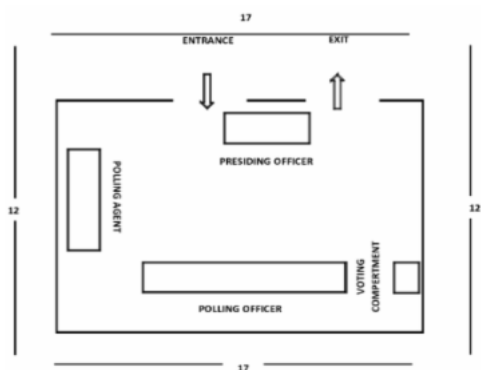

নির্বাচক নিবন্ধন আধিকারিকের স্বাক্ষর

Nazri Naksha

Google Map View

Polling Station Building Front View

Polling Station Front View

Cad View

Key MAP View

1 নাম : রানু পাত্র স্বামীর নাম: পিন্টু পাত্র বাড়ির নং : n0018 বয়স : 42 লিঙ্গ : মহিলা	DPP2149581 ফটো উপলব্ধ	2 নাম : কল্পনা পাত্র স্বামীর নাম: ঝণ্টু পাত্র বাড়ির নং : n0015 বয়স : 44 লিঙ্গ : মহিলা	DPP1601277 ফটো উপলব্ধ	3 নাম : ঝণ্টু পাত্র পিতার নাম: কালিপদ পাত্র বাড়ির নং : n0015 বয়স : 50 লিঙ্গ : পুরুষ	WB/33/230/000157 ফটো উপলব্ধ
4 নাম : পিন্টু পাত্র পিতার নাম: কালিপদ পাত্র বাড়ির নং : n0015 বয়স : 52 লিঙ্গ : পুরুষ	WB/33/230/000546 ফটো উপলব্ধ	5 নাম : আরতিবালা পাত্র স্বামীর নাম: কালিপদ পাত্র বাড়ির নং : n0015 বয়স : 72 লিঙ্গ : মহিলা	DPP1601269 ফটো উপলব্ধ	6 নাম : পার্থ পাত্র পিতার নাম: ঝণ্টু পাত্র বাড়ির নং : এন0035 বয়স : 25 লিঙ্গ : পুরুষ	UOQ2197861 ফটো উপলব্ধ
7 নাম : মজুত মুন্ডা স্বামীর নাম: সিজল কুমার মুন্ডা বাড়ির নং : n0021 বয়স : 40 লিঙ্গ : মহিলা	UOQ0193318 ফটো উপলব্ধ	8 নাম : সঞ্জয় মুন্ডা পিতার নাম: টুটু মুন্ডা বাড়ির নং : n0035 বয়স : 26 লিঙ্গ : পুরুষ	UOQ1926153 ফটো উপলব্ধ	9 নাম : ঝণ্টু মুন্ডা মায়ের নাম: দুলাল মুন্ডা বাড়ির নং : n0036 বয়স : 30 লিঙ্গ : পুরুষ	UOQ1926161 ফটো উপলব্ধ
10 নাম : কাঞ্চন মুন্ডা পিতার নাম: ঈশ্বর মুন্ডা বাড়ির নং : এন0059 বয়স : 24 লিঙ্গ : পুরুষ	UOQ2106763 ফটো উপলব্ধ	11 নাম : ফুলমনি মুন্ডা স্বামীর নাম: নিত্যানন্দ মুন্ডা বাড়ির নং : এন0140 বয়স : 26 লিঙ্গ : মহিলা	UOQ1926138 ফটো উপলব্ধ	12 নাম : হীরালাল মুন্ডা পিতার নাম: মিহির মুন্ডা বাড়ির নং : এন0046 বয়স : 27 লিঙ্গ : পুরুষ	UOQ1926179 ফটো উপলব্ধ
13 নাম : প্রতিমা শীট পিতার নাম: দিলীপ কুমার শীট বাড়ির নং : এন0025 বয়স : 26 লিঙ্গ : মহিলা	UOQ1926146 ফটো উপলব্ধ	14 নাম : ভূত নাথ সাউ পিতার নাম: যামিনী কান্ত সাউ বাড়ির নং : n0001 বয়স : 64 লিঙ্গ : পুরুষ	WB/33/230/000218 ফটো উপলব্ধ	15 নাম : দীপক কুমার সাউ পিতার নাম: হিমাংশু সাউ বাড়ির নং : n0014 বয়স : 49 লিঙ্গ : পুরুষ	WB/33/230/000422 ফটো উপলব্ধ
16 নাম : জওহরলাল সাউ পিতার নাম: দেবেন্দ্র সাউ বাড়ির নং : n0010 বয়স : 71 লিঙ্গ : পুরুষ	WB/33/230/000631 ফটো উপলব্ধ	17 নাম : উমা সাউ স্বামীর নাম: সুকুমার সাউ বাড়ির নং : n0008 বয়স : 35 লিঙ্গ : মহিলা	UOQ1800788 ফটো উপলব্ধ	18 নাম : দেবকুমার সাউ পিতার নাম: অরবিন্দ সাউ বাড়ির নং : N0008 বয়স : 28 লিঙ্গ : পুরুষ	UOQ1815018 ফটো উপলব্ধ
19 নাম : সৌরব সাউ পিতার নাম: সুকুমার সাউ বাড়ির নং : এন0012 বয়স : 24 লিঙ্গ : পুরুষ	UOQ2106748 ফটো উপলব্ধ	20 নাম : মৃত্যঞ্জয় সাউ পিতার নাম: রাজকৃষ্ণ সাউ বাড়ির নং : n0009 বয়স : 76 লিঙ্গ : পুরুষ	UOQ2131787 ফটো উপলব্ধ	21 নাম : সোমা সাউ পিতার নাম: দিলীপ কুমার সাউ বাড়ির নং : গ্রাম- নাটিমা বয়স : 24 লিঙ্গ : মহিলা	UOQ2106755 ফটো উপলব্ধ
22 নাম : সুজয় কুমার সাউ পিতার নাম: পশুপতি সাউ বাড়ির নং : গ্রাম-নাটিমা বয়স : 24 লিঙ্গ : পুরুষ	UOQ2106771 ফটো উপলব্ধ	23 নাম : সাগর সাউ মায়ের নাম: দীপালি সাউ বাড়ির নং : গ্রাম-নাটিমা বয়স : 24 লিঙ্গ : পুরুষ	UOQ2106722 ফটো উপলব্ধ	24 নাম : সুমন কুমার সাউ পিতার নাম: ভূতনাথ সাউ বাড়ির নং : n0001 বয়স : 29 লিঙ্গ : পুরুষ	UOQ1697895 ফটো উপলব্ধ
25 নাম : মমতা সাউ স্বামীর নাম: পশুপতি সাউ বাড়ির নং : n0001 বয়স : 44 লিঙ্গ : মহিলা	DPP1601459 ফটো উপলব্ধ	26 নাম : পশুপতি সাউ পিতার নাম: যামিনী সাউ বাড়ির নং : n0001 বয়স : 54 লিঙ্গ : পুরুষ	WB/33/230/000625 ফটো উপলব্ধ	27 নাম : শকুন্তলা সাউ স্বামীর নাম: যামিনী সাউ বাড়ির নং : n0001 বয়স : 76 লিঙ্গ : মহিলা	DPP1601442 ফটো উপলব্ধ
28 নাম : ভবানী শংকর সাউ পিতার নাম: নলিনীকান্ত সাউ বাড়ির নং : n0001 বয়স : 78 লিঙ্গ : পুরুষ	UOQ1532175 ফটো উপলব্ধ	29 নাম : সবিতা সাউ স্বামীর নাম: ভূতনাথ সাউ বাড়ির নং : n0001 বয়স : 56 লিঙ্গ : মহিলা	WB/33/230/000241 ফটো উপলব্ধ	30 নাম : দিলীপ কুমার সাউ পিতার নাম: বিনোদ বিহারী সাউ বাড়ির নং : n0002 বয়স : 54 লিঙ্গ : পুরুষ	WB/33/230/000146 ফটো উপলব্ধ