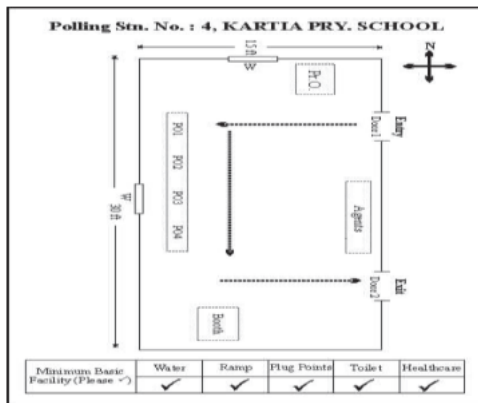

নির্বাচক নিবন্ধন আধিকারিকের স্বাক্ষর

Nazri Naksha

Google Map View

Polling Station Building Front View

Polling Station Front View

Cad View

Key MAP View

1 নাম : কমল ঘোষ পিতার নাম: দৈত্যারী ঘোষ বাড়ির নং : n0145 বয়স : 61 লিঙ্গ : পুরুষ	WB/33/229/012409	ফটো উপলব্ধ	2 নাম : সুজাতা ঘোষ স্বামীর নাম: কমল ঘোষ বাড়ির নং : n0145 বয়স : 48 লিঙ্গ : মহিলা	MJB1218296	ফটো উপলব্ধ	3 নাম : সুদীপ ঘোষ পিতার নাম: কমল ঘোষ বাড়ির নং : 0145 বয়স : 26 লিঙ্গ : পুরুষ	UOQ2100410	ফটো উপলব্ধ
4 নাম : সৌরভ ঘোষ পিতার নাম: চন্দ্রশেখর ঘোষ বাড়ির নং : n0145 বয়স : 29 লিঙ্গ : পুরুষ	UOQ1808575	ফটো উপলব্ধ	5 নাম : তরুণতা ঘোষ স্বামীর নাম: আনন্দলাল ঘোষ বাড়ির নং : n0164 বয়স : 86 লিঙ্গ : মহিলা	UOQ2100683	ফটো উপলব্ধ	6 নাম : আনন্দ লাল ঘোষ পিতার নাম: কাঞ্চন ঘোষ বাড়ির নং : n0164 বয়স : 93 লিঙ্গ : পুরুষ	UOQ2229318	ফটো উপলব্ধ
7 নাম : কাজল ঘোষ পিতার নাম: দৈত্যারী ঘোষ বাড়ির নং : n0145 বয়স : 58 লিঙ্গ : পুরুষ	UOQ0012088	ফটো উপলব্ধ	8 নাম : মতিলাল পালেই পিতার নাম: ভিখারী পালুই বাড়ির নং : n0279 বয়স : 33 লিঙ্গ : পুরুষ	UOQ1269638	ফটো উপলব্ধ	9 নাম : চন্দ্র শেখর ঘোষ পিতার নাম: দৈত্যারী ঘোষ বাড়ির নং : n0145 বয়স : 66 লিঙ্গ : পুরুষ	UOQ2270767	ফটো উপলব্ধ
10 নাম : চায়না ঘোষ স্বামীর নাম: চন্দ্র শেখর ঘোষ বাড়ির নং : n0145 বয়স : 52 লিঙ্গ : মহিলা	UOQ2270759	ফটো উপলব্ধ	11 নাম : বিউটি কুইলা পিতার নাম: গোপাল কুইলা বাড়ির নং : 0006 বয়স : 28 লিঙ্গ : মহিলা	UOQ2203081	ফটো উপলব্ধ	12 নাম : সত্যনারায়ন কুইলা পিতার নাম: গোপাল কুইলা বাড়ির নং : 0006 বয়স : 23 লিঙ্গ : পুরুষ	UOQ2172690	ফটো উপলব্ধ
13 নাম : রুস্পা মন্ডল (কুইলা) স্বামীর নাম: দীপক কুইলা বাড়ির নং : n0002 বয়স : 34 লিঙ্গ : মহিলা	UOQ1687078	ফটো উপলব্ধ	14 নাম : লুসি সাহু (কুইলা) স্বামীর নাম: চিন্ময় কুইলা বাড়ির নং : n0003 বয়স : 33 লিঙ্গ : মহিলা	UOQ1687086	ফটো উপলব্ধ	15 নাম : সুলেখা কুইলা (পালেই) স্বামীর নাম: ধরমচাঁদ কুইলা বাড়ির নং : n0005 বয়স : 29 লিঙ্গ : মহিলা	UOQ1687193	ফটো উপলব্ধ
16 নাম : জগন্নাথ কুইলা পিতার নাম: মুগেন কুইলা বাড়ির নং : n0006 বয়স : 29 লিঙ্গ : পুরুষ	UOQ1687219	ফটো উপলব্ধ	17 নাম : পারুল কুইলা স্বামীর নাম: অমিত কুইলা বাড়ির নং : 0006 বয়স : 27 লিঙ্গ : মহিলা	UOQ2100352	ফটো উপলব্ধ	18 নাম : বনমালী কুইলা পিতার নাম: উমেশ কুইলা বাড়ির নং : n0002 বয়স : 85 লিঙ্গ : পুরুষ	WB/33/229/012203	ফটো উপলব্ধ
19 নাম : পুতুল কুইলা (সেনাপতি) স্বামীর নাম: গৌরাজ কুইলা বাড়ির নং : n0146 বয়স : 40 লিঙ্গ : মহিলা	UOQ1095199	ফটো উপলব্ধ	20 নাম : পৌরাজ কুইলা পিতার নাম: বঙ্কিম কুইলা বাড়ির নং : n0146 বয়স : 46 লিঙ্গ : পুরুষ	MJB1767672	ফটো উপলব্ধ	21 নাম : কৃষ্ণ প্রসাদ কুইলা পিতার নাম: কৃষ্ণ কুইলা বাড়ির নং : n0146 বয়স : 72 লিঙ্গ : পুরুষ	WB/33/229/012599	ফটো উপলব্ধ
22 নাম : সংযুক্তা কুইলা স্বামীর নাম: গোপাল কুইলা বাড়ির নং : n0006 বয়স : 52 লিঙ্গ : মহিলা	WB/33/229/012576	ফটো উপলব্ধ	23 নাম : গোপাল কুইলা পিতার নাম: অবিনাশ কুইলা বাড়ির নং : n0006 বয়স : 56 লিঙ্গ : পুরুষ	MJB0028860	ফটো উপলব্ধ	24 নাম : গঙ্গারানী কুইলা স্বামীর নাম: মুগেন কুইলা বাড়ির নং : n0006 বয়স : 51 লিঙ্গ : মহিলা	WB/33/229/012592	ফটো উপলব্ধ
25 নাম : নলিনকান্ত কুইলা পিতার নাম: অবিনাশ কুইলা বাড়ির নং : n0006 বয়স : 77 লিঙ্গ : পুরুষ	WB/33/229/012628	ফটো উপলব্ধ	26 নাম : অমিত কুইলা পিতার নাম: মাখন কুইলা বাড়ির নং : n0006 বয়স : 39 লিঙ্গ : পুরুষ	MJB2044535	ফটো উপলব্ধ	27 নাম : আরতি কুইলা স্বামীর নাম: মাখন কুইলা বাড়ির নং : n0006 বয়স : 69 লিঙ্গ : মহিলা	WB/33/229/012591	ফটো উপলব্ধ
28 নাম : মাখন কুইলা পিতার নাম: অবিনাশ কুইলা বাড়ির নং : n0006 বয়স : 80 লিঙ্গ : পুরুষ	WB/33/229/012577	ফটো উপলব্ধ	29 নাম : গৌর কিশোর কুইলা পিতার নাম: মুরলীধর কুইলা বাড়ির নং : n0006 বয়স : 34 লিঙ্গ : পুরুষ	UOQ1347137	ফটো উপলব্ধ	30 নাম : মঞ্জুরানী কুইলা স্বামীর নাম: মুরলীধর কুইলা বাড়ির নং : n0006 বয়স : 70 লিঙ্গ : মহিলা	WB/33/229/012590	ফটো উপলব্ধ