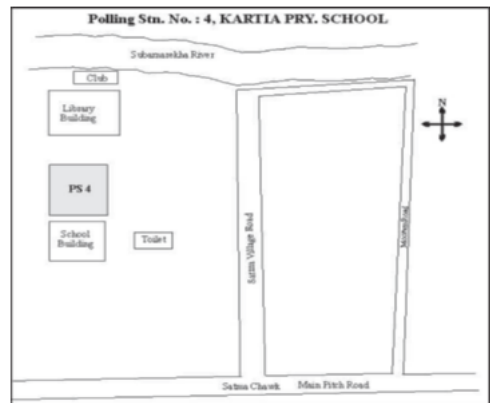

নির্বাচক নিবন্ধন আধিকারিকের স্বাক্ষর

Nazri Naksha

Google Map View

Polling Station Building Front View

Polling Station Front View

Cad View

Key MAP View

1 নাম : কমল ঘোষ পিতার নাম: দৈত্যারী ঘোষ বাড়ির নং : n0145 বয়স : 61 লিঙ্গ : পুরুষ	WB/33/229/012409	ফটো উপলব্ধ	2 নাম : সুজাতা ঘোষ স্বামীর নাম: কমল ঘোষ বাড়ির নং : n0145 বয়স : 48 লিঙ্গ : মহিলা	MJB1218296	ফটো উপলব্ধ	3 নাম : সুদীপ ঘোষ পিতার নাম: কমল ঘোষ বাড়ির নং : 0145 বয়স : 26 লিঙ্গ : পুরুষ	UOQ2100410	ফটো উপলব্ধ
4 নাম : সৌরভ ঘোষ পিতার নাম: চন্দ্রশেখর ঘোষ বাড়ির নং : n0145 বয়স : 29 লিঙ্গ : পুরুষ	UOQ1808575	ফটো উপলব্ধ	5 নাম : তরুণতা ঘোষ স্বামীর নাম: আনন্দলাল ঘোষ বাড়ির নং : n0164 বয়স : 86 লিঙ্গ : মহিলা	UOQ2100683	ফটো উপলব্ধ	6 নাম : আনন্দ লাল ঘোষ পিতার নাম: কাঞ্চন ঘোষ বাড়ির নং : n0164 বয়স : 93 লিঙ্গ : পুরুষ	UOQ2229318	ফটো উপলব্ধ
7 নাম : কাজল ঘোষ পিতার নাম: দৈত্যারী ঘোষ বাড়ির নং : n0145 বয়স : 58 লিঙ্গ : পুরুষ	UOQ0012088	ফটো উপলব্ধ	8 নাম : মতিলাল পালেই পিতার নাম: ভিখারী পালুই বাড়ির নং : n0279 বয়স : 33 লিঙ্গ : পুরুষ	UOQ1269638	ফটো উপলব্ধ	9 নাম : চন্দ্র শেখর ঘোষ পিতার নাম: দৈত্যারী ঘোষ বাড়ির নং : n0145 বয়স : 66 লিঙ্গ : পুরুষ	UOQ2270767	ফটো উপলব্ধ
10 নাম : চায়না ঘোষ স্বামীর নাম: চন্দ্র শেখর ঘোষ বাড়ির নং : n0145 বয়স : 52 লিঙ্গ : মহিলা	UOQ2270759	ফটো উপলব্ধ	11 নাম : বিউটি কুইলা পিতার নাম: গোপাল কুইলা বাড়ির নং : 0006 বয়স : 28 লিঙ্গ : মহিলা	UOQ2203081	ফটো উপলব্ধ	12 নাম : সত্যনারায়ন কুইলা পিতার নাম: গোপাল কুইলা বাড়ির নং : 0006 বয়স : 23 লিঙ্গ : পুরুষ	UOQ2172690	ফটো উপলব্ধ
13 নাম : রুস্পা মন্ডল (কুইলা) স্বামীর নাম: দীপক কুইলা বাড়ির নং : n0002 বয়স : 34 লিঙ্গ : মহিলা	UOQ1687078	ফটো উপলব্ধ	14 নাম : লুসি সাহু (কুইলা) স্বামীর নাম: চিন্ময় কুইলা বাড়ির নং : n0003 বয়স : 33 লিঙ্গ : মহিলা	UOQ1687086	ফটো উপলব্ধ	15 নাম : সুলেখা কুইলা (পালেই) স্বামীর নাম: ধরমচাঁদ কুইলা বাড়ির নং : n0005 বয়স : 29 লিঙ্গ : মহিলা	UOQ1687193	ফটো উপলব্ধ
16 নাম : জগন্নাথ কুইলা পিতার নাম: মুগেন কুইলা বাড়ির নং : n0006 বয়স : 29 লিঙ্গ : পুরুষ	UOQ1687219	ফটো উপলব্ধ	17 নাম : পারুল কুইলা স্বামীর নাম: অমিত কুইলা বাড়ির নং : 0006 বয়স : 27 লিঙ্গ : মহিলা	UOQ2100352	ফটো উপলব্ধ	18 নাম : বনমালী কুইলা পিতার নাম: উমেশ কুইলা বাড়ির নং : n0002 বয়স : 85 লিঙ্গ : পুরুষ	WB/33/229/012203	ফটো উপলব্ধ
19 নাম : পুতুল কুইলা (সেনাপতি) স্বামীর নাম: গৌরাজ কুইলা বাড়ির নং : n0146 বয়স : 40 লিঙ্গ : মহিলা	UOQ1095199	ফটো উপলব্ধ	20 নাম : পৌরাজ কুইলা পিতার নাম: বঙ্কিম কুইলা বাড়ির নং : n0146 বয়স : 46 লিঙ্গ : পুরুষ	MJB1767672	ফটো উপলব্ধ	21 নাম : কৃষ্ণ প্রসাদ কুইলা পিতার নাম: কৃষ্ণ কুইলা বাড়ির নং : n0146 বয়স : 72 লিঙ্গ : পুরুষ	WB/33/229/012599	ফটো উপলব্ধ
22 নাম : সংযুক্তা কুইলা স্বামীর নাম: গোপাল কুইলা বাড়ির নং : n0006 বয়স : 52 লিঙ্গ : মহিলা	WB/33/229/012576	ফটো উপলব্ধ	23 নাম : গোপাল কুইলা পিতার নাম: অবিনাশ কুইলা বাড়ির নং : n0006 বয়স : 56 লিঙ্গ : পুরুষ	MJB0028860	ফটো উপলব্ধ	24 নাম : গঙ্গারানী কুইলা স্বামীর নাম: মুগেন কুইলা বাড়ির নং : n0006 বয়স : 51 লিঙ্গ : মহিলা	WB/33/229/012592	ফটো উপলব্ধ
25 নাম : নলিনকান্ত কুইলা পিতার নাম: অবিনাশ কুইলা বাড়ির নং : n0006 বয়স : 77 লিঙ্গ : পুরুষ	WB/33/229/012628	ফটো উপলব্ধ	26 নাম : অমিত কুইলা পিতার নাম: মাখন কুইলা বাড়ির নং : n0006 বয়স : 39 লিঙ্গ : পুরুষ	MJB2044535	ফটো উপলব্ধ	27 নাম : আরতি কুইলা স্বামীর নাম: মাখন কুইলা বাড়ির নং : n0006 বয়স : 69 লিঙ্গ : মহিলা	WB/33/229/012591	ফটো উপলব্ধ
28 নাম : মাখন কুইলা পিতার নাম: অবিনাশ কুইলা বাড়ির নং : n0006 বয়স : 80 লিঙ্গ : পুরুষ	WB/33/229/012577	ফটো উপলব্ধ	29 নাম : গৌর কিশোর কুইলা পিতার নাম: মুরলীধর কুইলা বাড়ির নং : n0006 বয়স : 34 লিঙ্গ : পুরুষ	UOQ1347137	ফটো উপলব্ধ	30 নাম : মঞ্জুরানী কুইলা স্বামীর নাম: মুরলীধর কুইলা বাড়ির নং : n0006 বয়স : 70 লিঙ্গ : মহিলা	WB/33/229/012590	ফটো উপলব্ধ