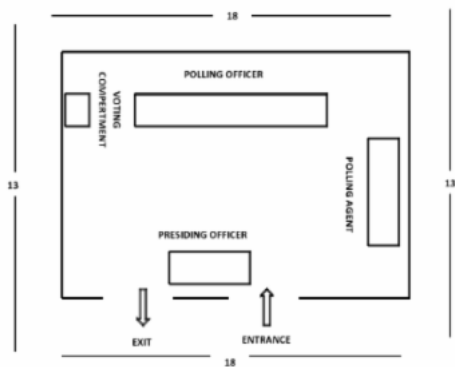

নির্বাচক নিবন্ধন আধিকারিকের স্বাক্ষর

Nazri Naksha

Google Map View

Polling Station Building Front View

Polling Station Front View

Cad View

Key MAP View

1 নাম : নীহারবালা কারক স্বামীর নাম: নন্দলাল কারক বাড়ির নং : n0004 বয়স : 51 লিঙ্গ : মহিলা	WB/33/230/033178	ফটো উপলব্ধ	2 নাম : নন্দলাল কারক পিতার নাম: মহাদেব কারক বাড়ির নং : n0004 বয়স : 62 লিঙ্গ : পুরুষ	WB/33/230/033645	ফটো উপলব্ধ	3 নাম : ইন্দ্রজিৎ কারক পিতার নাম: কালিপদ কারক বাড়ির নং : n0003 বয়স : 39 লিঙ্গ : পুরুষ	UOQ1157759	ফটো উপলব্ধ
4 নাম : কাদম্বিনী কারক স্বামীর নাম: কালিপদ কারক বাড়ির নং : n0003 বয়স : 60 লিঙ্গ : মহিলা	WB/33/230/033255	ফটো উপলব্ধ	5 নাম : কালিপদ কারক পিতার নাম: মহাদেব কারক বাড়ির নং : n0003 বয়স : 72 লিঙ্গ : পুরুষ	WB/33/230/033338	ফটো উপলব্ধ	6 নাম : অনুরাধা কারক পিতার নাম: রবীন্দ্রনাথ কারক বাড়ির নং : n0002 বয়স : 34 লিঙ্গ : মহিলা	UOQ1358662	ফটো উপলব্ধ
7 নাম : সুমিত কারক পিতার নাম: আকুল চন্দ্র কারক বাড়ির নং : n0001 বয়স : 36 লিঙ্গ : পুরুষ	UOQ1358654	ফটো উপলব্ধ	8 নাম : জয়শ্রী কারক স্বামীর নাম: অরবিন্দ কারক বাড়ির নং : n0001 বয়স : 49 লিঙ্গ : মহিলা	DPP1876523	ফটো উপলব্ধ	9 নাম : অরবিন্দ কারক পিতার নাম: পরমানন্দ কারক বাড়ির নং : n0001 বয়স : 59 লিঙ্গ : পুরুষ	WB/33/230/033331	ফটো উপলব্ধ
10 নাম : মঞ্জুরানী কারক স্বামীর নাম: আকুল কারক বাড়ির নং : n0001 বয়স : 57 লিঙ্গ : মহিলা	WB/33/230/033474	ফটো উপলব্ধ	11 নাম : আকুল কারক পিতার নাম: পরমানন্দ কারক বাড়ির নং : n0001 বয়স : 62 লিঙ্গ : পুরুষ	WB/33/230/033057	ফটো উপলব্ধ	12 নাম : কৌশিক দাস পিতার নাম: ভবানী ভূষণ দাস বাড়ির নং : n0046 বয়স : 30 লিঙ্গ : পুরুষ	UOQ1633411	ফটো উপলব্ধ
13 নাম : সত্যবান বারি পিতার নাম: মানিক বারি বাড়ির নং : n0031 বয়স : 30 লিঙ্গ : পুরুষ	UOQ1633429	ফটো উপলব্ধ	14 নাম : নিত্যানন্দ দাস পিতার নাম: বনমালী দাস বাড়ির নং : n0074 বয়স : 30 লিঙ্গ : পুরুষ	UOQ1633437	ফটো উপলব্ধ	15 নাম : বিশ্বজিত বেরা পিতার নাম: যুধিষ্ঠির বেরা বাড়ির নং : n0014 বয়স : 30 লিঙ্গ : পুরুষ	UOQ1633445	ফটো উপলব্ধ
# 16 নাম : প্রশান্ত কারক পিতার নাম: নন্দলাল কারক বাড়ির নং : n0035 বয়স : 42 লিঙ্গ : পুরুষ	DPP2152866	ফটো উপলব্ধ	17 নাম : পূর্ণিমা কারক পিতার নাম: আনন্দ কারক বাড়ির নং : n0004 বয়স : 37 লিঙ্গ : মহিলা	UOQ1281443	ফটো উপলব্ধ	18 নাম : আশালতা কারক স্বামীর নাম: রাজেন্দ্র কারক বাড়ির নং : n0002 বয়স : 59 লিঙ্গ : মহিলা	UOQ2009041	ফটো উপলব্ধ
19 নাম : দেবেন্দ্র কারক পিতার নাম: সহদেব কারক বাড়ির নং : n0002 বয়স : 59 লিঙ্গ : পুরুষ	UOQ2009033	ফটো উপলব্ধ	20 নাম : শিব শঙ্কর কারক পিতার নাম: রাজেন্দ্র কারক বাড়ির নং : n0002 বয়স : 37 লিঙ্গ : পুরুষ	UOQ0160671	ফটো উপলব্ধ	21 নাম : মালতী কারক স্বামীর নাম: দেবেন্দ্র কারক বাড়ির নং : n0002 বয়স : 49 লিঙ্গ : মহিলা	UOQ2009108	ফটো উপলব্ধ
22 নাম : শতু কারক পিতার নাম: সহদেব কারক বাড়ির নং : n0002 বয়স : 43 লিঙ্গ : পুরুষ	UOQ0160705	ফটো উপলব্ধ	23 নাম : রাজেন্দ্র কারক পিতার নাম: সহদেব কারক বাড়ির নং : n0002 বয়স : 66 লিঙ্গ : পুরুষ	UOQ2009058	ফটো উপলব্ধ	24 নাম : কবিতা কারক স্বামীর নাম: শিব শঙ্কর কারক বাড়ির নং : n0002 বয়স : 30 লিঙ্গ : মহিলা	UOQ1698521	ফটো উপলব্ধ
25 নাম : অজিত কারক পিতার নাম: সুভাষ কারক বাড়ির নং : n0006 বয়স : 29 লিঙ্গ : পুরুষ	UOQ1815521	ফটো উপলব্ধ	26 নাম : সুমিত্রা কারক স্বামীর নাম: প্রদীপ কুমার কারক বাড়ির নং : n0006 বয়স : 28 লিঙ্গ : মহিলা	UOQ1815513	ফটো উপলব্ধ	27 নাম : খুকুমনি কারক স্বামীর নাম: সুসান্ত কারক বাড়ির নং : n0004 বয়স : 30 লিঙ্গ : মহিলা	UOQ1815471	ফটো উপলব্ধ
28 নাম : মুকেশ কারক পিতার নাম: নির্মল কারক বাড়ির নং : N0005 বয়স : 28 লিঙ্গ : পুরুষ	UOQ1815398	ফটো উপলব্ধ	29 নাম : অমিত কারক পিতার নাম: সুভাষ কারক বাড়ির নং : n0006 বয়স : 29 লিঙ্গ : পুরুষ	UOQ1698513	ফটো উপলব্ধ	30 নাম : অরুণ কারক পিতার নাম: চিত্রেশ্বর কারক বাড়ির নং : n0006 বয়স : 33 লিঙ্গ : পুরুষ	UOQ1358670	ফটো উপলব্ধ