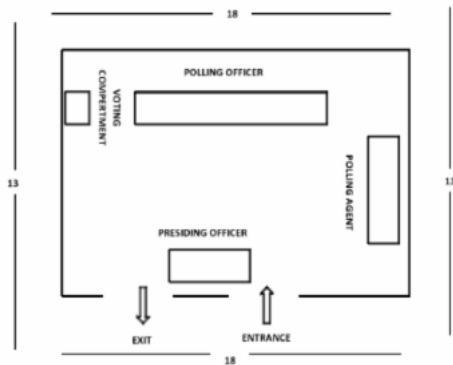

নির্বাচক নিবন্ধন আধিকারিকের স্বাক্ষর

Nazri Naksha

Google Map View

Polling Station Building Front View

Polling Station Front View

Cad View

Key MAP View

1 নাম : বিভূতীভূষণ কারক পিতার নাম: হাড়িবন্ধু কারক বাড়ির নং : n0034 বয়স : 65 লিঙ্গ : পুরুষ	WB/33/230/006734	2 নাম : সুমিত্রা কারক স্বামীর নাম: সতীশ চন্দ্র কারক বাড়ির নং : n0034 বয়স : 49 লিঙ্গ : মহিলা	UOQ2138675	3 নাম : অমৃত কুমার কারক পিতার নাম: হাড়িবন্ধু কারক বাড়ির নং : n0034 বয়স : 55 লিঙ্গ : পুরুষ	UOQ2404911
4 নাম : বাদল কারক স্বামীর নাম: বিভূতীভূষণ কারক বাড়ির নং : n0034 বয়স : 60 লিঙ্গ : মহিলা	DPP1315837	5 নাম : শ্যামল কারক পিতার নাম: সতীশ চন্দ্র কারক বাড়ির নং : n0034 বয়স : 32 লিঙ্গ : পুরুষ	UOQ1433150	6 নাম : সঞ্জু কারক স্বামীর নাম: লালমোহন কারক বাড়ির নং : n0128 বয়স : 34 লিঙ্গ : মহিলা	UOQ1534080
7 নাম : নির্মালা কারক স্বামীর নাম: রামজীবন কারক বাড়ির নং : n0137 বয়স : 40 লিঙ্গ : মহিলা	UOQ0171942	8 নাম : সাবিত্রী কারক স্বামীর নাম: শ্রীমন্ত কারক বাড়ির নং : n0161 বয়স : 39 লিঙ্গ : মহিলা	UOQ1159425	9 নাম : কিশোরী বেরা পিতার নাম: সন্তোষ বেরা বাড়ির নং : n0035 বয়স : 54 লিঙ্গ : পুরুষ	WB/33/230/009051
10 নাম : গনেশ্বর বেরা পিতার নাম: সন্তোষ বেরা বাড়ির নং : n0035 বয়স : 46 লিঙ্গ : পুরুষ	DPP1317049	11 নাম : কোকিলা বেরা স্বামীর নাম: কিশোরী বেরা বাড়ির নং : n0035 বয়স : 50 লিঙ্গ : মহিলা	DPP1317510	12 নাম : শ্রীমন্ত কারক পিতার নাম: প্রতাপ কারক বাড়ির নং : n0160 বয়স : 48 লিঙ্গ : পুরুষ	DPP1866102
13 নাম : সৌরভ কুমার কারক পিতার নাম: সতীশ চন্দ্র কারক বাড়ির নং : n0034 বয়স : 29 লিঙ্গ : পুরুষ	UOQ1699578	14 নাম : সুব্রত কুমার কারক পিতার নাম: খগেন্দ্রনাথ কারক বাড়ির নং : n 0140 বয়স : 45 লিঙ্গ : পুরুষ	DPP1605682	15 নাম : প্রতিমা কারক স্বামীর নাম: খগেন্দ্র কারক বাড়ির নং : n 0140 বয়স : 57 লিঙ্গ : মহিলা	WB/33/230/006119
16 নাম : খগেন্দ্র কারক পিতার নাম: পৃথ্বিনাথ কারক বাড়ির নং : n 0140 বয়স : 64 লিঙ্গ : পুরুষ	WB/33/230/006748	17 নাম : প্রতাপ কারক পিতার নাম: হাড়িরাম কারক বাড়ির নং : n 0141 বয়স : 77 লিঙ্গ : পুরুষ	WB/33/230/006032	18 নাম : চমৎকার কারক স্বামীর নাম: প্রতাপ কারক বাড়ির নং : n 0141 বয়স : 67 লিঙ্গ : মহিলা	WB/33/230/006182
19 নাম : হেমন্ত কারক পিতার নাম: প্রতাপ কারক বাড়ির নং : n 0141 বয়স : 51 লিঙ্গ : পুরুষ	WB/33/230/006811	20 নাম : পুষ্প কারক স্বামীর নাম: হেমন্ত কারক বাড়ির নং : n 0141 বয়স : 38 লিঙ্গ : মহিলা	DPP2150431	21 নাম : জয়ন্ত কারক পিতার নাম: প্রতাপ কারক বাড়ির নং : n 0141 বয়স : 45 লিঙ্গ : পুরুষ	DPP1866094
22 নাম : সুধমা কারক স্বামীর নাম: জয়ন্ত কারক বাড়ির নং : n 0141 বয়স : 37 লিঙ্গ : মহিলা	UOQ1159540	23 নাম : লালমোহন কারক পিতার নাম: নগেন্দ্র নাথ কারক বাড়ির নং : n0136 বয়স : 40 লিঙ্গ : পুরুষ	UOQ1282037	24 নাম : ডমন কারক পিতার নাম: পৃথ্বিনাথ কারক বাড়ির নং : হু বয়স : 83 লিঙ্গ : পুরুষ	DPP1866078
25 নাম : পূর্ণিমা কারক স্বামীর নাম: ডমন কারক বাড়ির নং : এন0035 বয়স : 63 লিঙ্গ : মহিলা	UOQ1931369	26 নাম : রাধাকান্ত বেরা পিতার নাম: কিশোরী বেরা বাড়ির নং : এন0035 বয়স : 26 লিঙ্গ : পুরুষ	UOQ1931153	27 নাম : সতীশচন্দ্র কারক পিতার নাম: হাড়িবন্ধু কারক বাড়ির নং : n0034 বয়স : 59 লিঙ্গ : পুরুষ	DPP1262583
28 নাম : নগেন্দ্র কারক পিতার নাম: পৃথ্বিনাথ কারক বাড়ির নং : এন0135 বয়স : 70 লিঙ্গ : পুরুষ	UOQ2402071	29 নাম : সারদা রানী কারক স্বামীর নাম: অমৃত কুমার কারক বাড়ির নং : এন0034 বয়স : 46 লিঙ্গ : মহিলা	DPP1315407	30 নাম : দোয়েল কারক পিতার নাম: অমৃত কুমার কারক বাড়ির নং : এন0034 বয়স : 24 লিঙ্গ : মহিলা	UOQ2107969