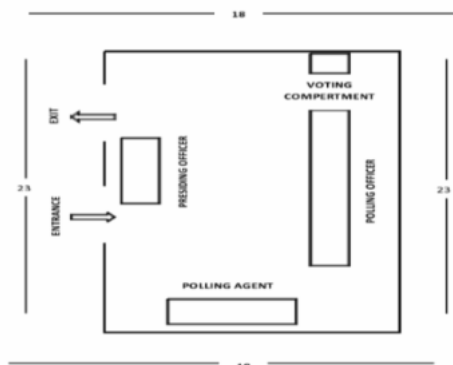

নির্বাচক নিবন্ধন আধিকারিকের স্বাক্ষর

Nazri Naksha

Google Map View

Polling Station Building Front View

Polling Station Front View

Cad View

Key MAP View

1 নাম : সুরেন্দ্র কিস্কু পিতার নাম: মুকুন্দ কিস্কু বাড়ির নং : n0001 বয়স : 58 লিঙ্গ : পুরুষ	WB/33/230/009043	ফটো উপলব্ধ	2 নাম : কানাই কিস্কু পিতার নাম: কেশব কিস্কু বাড়ির নং : n0002 বয়স : 55 লিঙ্গ : পুরুষ	WB/33/230/009683	ফটো উপলব্ধ	3 নাম : রাস কিস্কু স্বামীর নাম: কানাই কিস্কু বাড়ির নং : n0002 বয়স : 44 লিঙ্গ : মহিলা	DPP1606250	ফটো উপলব্ধ
4 নাম : বিশ্বজিৎ কিস্কু পিতার নাম: সুরেন্দ্র কিস্কু বাড়ির নং : n0001 বয়স : 29 লিঙ্গ : পুরুষ	UOQ1699735	ফটো উপলব্ধ	5 নাম : পার্বতী কিস্কু স্বামীর নাম: বিশ্বজিৎ কিস্কু বাড়ির নং : n 0001 বয়স : 36 লিঙ্গ : মহিলা	UOQ1271519	ফটো উপলব্ধ	6 নাম : সঞ্জিত কিস্কু পিতার নাম: সুরেন্দ্র কিস্কু বাড়ির নং : n 0001 বয়স : 28 লিঙ্গ : পুরুষ	UOQ1899061	ফটো উপলব্ধ
7 নাম : কবিতা মান্ডি স্বামীর নাম: সবাণ মান্ডি বাড়ির নং : n0001 বয়স : 33 লিঙ্গ : মহিলা	UOQ1534171	ফটো উপলব্ধ	8 নাম : বাসন্তী কিস্কু পিতার নাম: কানাই কিস্কু বাড়ির নং : এন0002 বয়স : 25 লিঙ্গ : মহিলা	UOQ2197465	ফটো উপলব্ধ	9 নাম : দীপালী কিস্কু পিতার নাম: কানাই কিস্কু বাড়ির নং : এন0002 বয়স : 23 লিঙ্গ : মহিলা	UOQ2197507	ফটো উপলব্ধ
10 নাম : রিতু দেহুরী খামরী স্বামীর নাম: কৃষ্ণ খামরী বাড়ির নং : এন0005 বয়স : 25 লিঙ্গ : মহিলা	UOQ2263168	ফটো উপলব্ধ	11 নাম : সঞ্জীব খামরী পিতার নাম: শিবশঙ্কর খামরী বাড়ির নং : এন0004 বয়স : 24 লিঙ্গ : পুরুষ	UOQ2108124	ফটো উপলব্ধ	12 নাম : জয় খামরী পিতার নাম: শক্ত খামরী বাড়ির নং : n 0003 বয়স : 28 লিঙ্গ : পুরুষ	UOQ1924315	ফটো উপলব্ধ
13 নাম : কৃষ্ণ খামরী পিতার নাম: মনোরঞ্জন খামরী বাড়ির নং : এন0005 বয়স : 26 লিঙ্গ : পুরুষ	UOQ1931872	ফটো উপলব্ধ	14 নাম : রঘুনাথ খামরী পিতার নাম: সুস্থিধর খামরী বাড়ির নং : n0004 বয়স : 74 লিঙ্গ : পুরুষ	UOQ2142503	ফটো উপলব্ধ	15 নাম : শিবশঙ্কর খামরী পিতার নাম: রঘুনাথ খামরী বাড়ির নং : n0004 বয়স : 51 লিঙ্গ : পুরুষ	UOQ2142495	ফটো উপলব্ধ
16 নাম : নিরঞ্জন খামরী পিতার নাম: রঘুনাথ খামরী বাড়ির নং : n0004 বয়স : 44 লিঙ্গ : পুরুষ	DPP1606292	ফটো উপলব্ধ	17 নাম : সুমিতা খামরী স্বামীর নাম: শিবশঙ্কর খামরী বাড়ির নং : n0004 বয়স : 44 লিঙ্গ : মহিলা	DPP1315548	ফটো উপলব্ধ	18 নাম : দিপালী খামরী স্বামীর নাম: লক্ষ্মিন্দর খামরী বাড়ির নং : n0004 বয়স : 37 লিঙ্গ : মহিলা	UOQ1138171	ফটো উপলব্ধ
19 নাম : কম্পনা খামরী স্বামীর নাম: মনোরঞ্জন খামরী বাড়ির নং : n0005 বয়স : 46 লিঙ্গ : মহিলা	DPP1606276	ফটো উপলব্ধ	20 নাম : মনোরঞ্জন খামরী পিতার নাম: চণ্ডীচরণ খামরী বাড়ির নং : n0005 বয়স : 56 লিঙ্গ : পুরুষ	WB/33/230/009244	ফটো উপলব্ধ	21 নাম : পার্বতী খামরী স্বামীর নাম: চণ্ডীচরণ খামরী বাড়ির নং : n0005 বয়স : 77 লিঙ্গ : মহিলা	WB/33/230/009099	ফটো উপলব্ধ
22 নাম : সুনিতা খামরী স্বামীর নাম: নিরঞ্জন খামরী বাড়ির নং : n0004 বয়স : 35 লিঙ্গ : মহিলা	UOQ1360510	ফটো উপলব্ধ	23 নাম : সন্ধ্যা খামরী স্বামীর নাম: অনাদি খামরী বাড়ির নং : n0006 বয়স : 52 লিঙ্গ : মহিলা	UOQ1139328	ফটো উপলব্ধ	24 নাম : অনাদি খামরী পিতার নাম: সুরেন্দ্র খামরী বাড়ির নং : n0006 বয়স : 54 লিঙ্গ : পুরুষ	WB/33/230/009477	ফটো উপলব্ধ
25 নাম : দিলীপ খামরী পিতার নাম: সুরেন্দ্র খামরী বাড়ির নং : n0006 বয়স : 60 লিঙ্গ : পুরুষ	WB/33/230/009465	ফটো উপলব্ধ	26 নাম : গীতা খামরী স্বামীর নাম: সুরেন্দ্র খামরী বাড়ির নং : n0006 বয়স : 77 লিঙ্গ : মহিলা	WB/33/230/009104	ফটো উপলব্ধ	27 নাম : মঞ্জল খামরী পিতার নাম: উদয় খামরী বাড়ির নং : n0007 বয়স : 38 লিঙ্গ : পুরুষ	UOQ1360502	ফটো উপলব্ধ
28 নাম : সরস্বতী গিরি স্বামীর নাম: কৈলাস গিরি বাড়ির নং : n0007 বয়স : 40 লিঙ্গ : মহিলা	DPP2063204	ফটো উপলব্ধ	29 নাম : উদয় খামরী পিতার নাম: সুস্থিধর খামরী বাড়ির নং : n0007 বয়স : 57 লিঙ্গ : পুরুষ	WB/33/230/009188	ফটো উপলব্ধ	30 নাম : বাসন্তী খামরী স্বামীর নাম: ত্রিভঙ্গ খামরী বাড়ির নং : n0006 বয়স : 39 লিঙ্গ : মহিলা	DPP2063196	ফটো উপলব্ধ