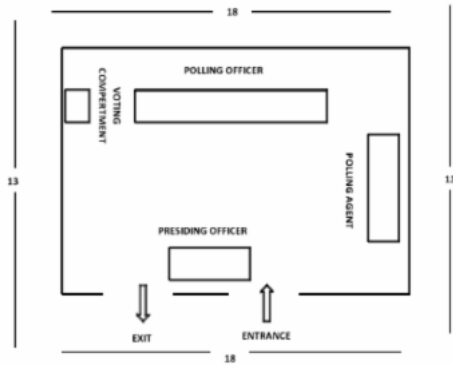

নির্বাচক নিবন্ধন আধিকারিকের স্বাক্ষর

Nazri Naksha

Google Map View

Polling Station Building Front View

Polling Station Front View

Cad View

Key MAP View

1 নাম : মিনু খামরী স্বামীর নাম: দেবব্রত খামরী বাড়ির নং : এন0001 বয়স : 27 লিঙ্গ : মহিলা	ITG2151553 ফটো উপলব্ধ	2 নাম : উমা খামরী পিতার নাম: সাধন খামরী বাড়ির নং : এন0002 বয়স : 23 লিঙ্গ : মহিলা	UOQ2195717 ফটো উপলব্ধ	3 নাম : বলরাম খামরী পিতার নাম: সাধন খামরী বাড়ির নং : n002 বয়স : 25 লিঙ্গ : পুরুষ	UOQ2026649 ফটো উপলব্ধ
4 নাম : সুষমা খামরী পিতার নাম: সাধন খামরী বাড়ির নং : n002 বয়স : 25 লিঙ্গ : মহিলা	UOQ2026656 ফটো উপলব্ধ	5 নাম : নীলিমা দেহুরী স্বামীর নাম: ভরত দেহুরী বাড়ির নং : n0001 বয়স : 35 লিঙ্গ : মহিলা	UOQ1360650 ফটো উপলব্ধ	6 নাম : বেহুলা খামরী স্বামীর নাম: গোবর্দন খামরী বাড়ির নং : n0001 বয়স : 58 লিঙ্গ : মহিলা	WB/33/230/024055 ফটো উপলব্ধ
7 নাম : দেবব্রত খামরী পিতার নাম: গোবর্দন খামরী বাড়ির নং : n0001 বয়স : 32 লিঙ্গ : পুরুষ	UOQ1534387 ফটো উপলব্ধ	8 নাম : রুমা খামরী পিতার নাম: গোবর্দন খামরী বাড়ির নং : n0001 বয়স : 33 লিঙ্গ : মহিলা	UOQ1433739 ফটো উপলব্ধ	9 নাম : সাধন খামরী পিতার নাম: হাড়িরাম খামরী বাড়ির নং : n0002 বয়স : 54 লিঙ্গ : পুরুষ	WB/33/230/024675 ফটো উপলব্ধ
10 নাম : কম্পনা খামরী স্বামীর নাম: সাধন খামরী বাড়ির নং : n0002 বয়স : 46 লিঙ্গ : মহিলা	DPP1613801 ফটো উপলব্ধ	11 নাম : অরুণ খিলারী পিতার নাম: প্রশান্ত খিলারী বাড়ির নং : n0004 বয়স : 28 লিঙ্গ : পুরুষ	UOQ1816719 ফটো উপলব্ধ	12 নাম : সাগর খিলারী পিতার নাম: মনু খিলারী বাড়ির নং : এন0009 বয়স : 26 লিঙ্গ : পুরুষ	UOQ1932821 ফটো উপলব্ধ
13 নাম : সবিতা খিলারী স্বামীর নাম: সৌরভ খিলারী বাড়ির নং : নং 0004 বয়স : 27 লিঙ্গ : মহিলা	UOQ2026789 ফটো উপলব্ধ	14 নাম : বিশ্বজিৎ খিলারী পিতার নাম: অসিত খিলারী বাড়ির নং : N0007 বয়স : 26 লিঙ্গ : পুরুষ	UOQ1933050 ফটো উপলব্ধ	15 নাম : অনূপ খিলারী পিতার নাম: সমীর খিলারী বাড়ির নং : নং 0006 বয়স : 25 লিঙ্গ : পুরুষ	UOQ2026714 ফটো উপলব্ধ
16 নাম : মিহির খিলারী পিতার নাম: সুরেশ খিলারী বাড়ির নং : n0005 বয়স : 52 লিঙ্গ : পুরুষ	UOQ2135317 ফটো উপলব্ধ	17 নাম : বুলু খিলারী স্বামীর নাম: মিহির খিলারী বাড়ির নং : n0064 বয়স : 50 লিঙ্গ : মহিলা	DPP2151736 ফটো উপলব্ধ	18 নাম : দুর্গেশ খিলারী পিতার নাম: মিহির খিলারী বাড়ির নং : এন0004 বয়স : 25 লিঙ্গ : পুরুষ	UOQ2108504 ফটো উপলব্ধ
19 নাম : অপু খিলারী পিতার নাম: সমীর খিলারী বাড়ির নং : এন0006 বয়স : 24 লিঙ্গ : পুরুষ	UOQ2156511 ফটো উপলব্ধ	20 নাম : কৃষ্ণ খিলারী পিতার নাম: অসিত খিলারী বাড়ির নং : এন0007 বয়স : 23 লিঙ্গ : পুরুষ	UOQ2156818 ফটো উপলব্ধ	21 নাম : ছায়া খিলারী স্বামীর নাম: নিমাই খিলারী বাড়ির নং : n0008 বয়স : 60 লিঙ্গ : মহিলা	WB/33/230/024298 ফটো উপলব্ধ
22 নাম : সুজিত খিলারী পিতার নাম: নিমাই খিলারী বাড়ির নং : n0008 বয়স : 43 লিঙ্গ : পুরুষ	DPP1843960 ফটো উপলব্ধ	23 নাম : সবিতা খিলারী স্বামীর নাম: সুজিত খিলারী বাড়ির নং : n0008 বয়স : 34 লিঙ্গ : মহিলা	UOQ1634351 ফটো উপলব্ধ	24 নাম : প্রশান্ত খিলারী পিতার নাম: নিমাই খিলারী বাড়ির নং : n0008 বয়স : 38 লিঙ্গ : পুরুষ	UOQ1160290 ফটো উপলব্ধ
25 নাম : করুণা খিলারী স্বামীর নাম: প্রশান্ত খিলারী বাড়ির নং : n0008 বয়স : 36 লিঙ্গ : মহিলা	UOQ1282854 ফটো উপলব্ধ	26 নাম : তপন খিলারী পিতার নাম: নিমাই খিলারী বাড়ির নং : n0008 বয়স : 35 লিঙ্গ : পুরুষ	UOQ1282839 ফটো উপলব্ধ	27 নাম : মণ্টু খিলারী পিতার নাম: লধ খিলারী বাড়ির নং : n0009 বয়স : 51 লিঙ্গ : পুরুষ	WB/33/230/024630 ফটো উপলব্ধ
28 নাম : গুরবারী খিলারী স্বামীর নাম: মনু খিলারী বাড়ির নং : n0009 বয়স : 43 লিঙ্গ : মহিলা	DPP1613827 ফটো উপলব্ধ	29 নাম : প্রশান্ত খিলারী পিতার নাম: সুরেশ খিলারী বাড়ির নং : n0004 বয়স : 57 লিঙ্গ : পুরুষ	WB/33/230/024324 ফটো উপলব্ধ	30 নাম : সুলেখা খিলারী স্বামীর নাম: প্রশান্ত খিলারী বাড়ির নং : n0004 বয়স : 51 লিঙ্গ : মহিলা	WB/33/230/024323 ফটো উপলব্ধ