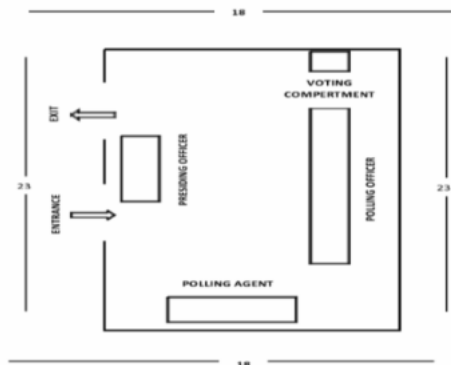

নির্বাচক নিবন্ধন আধিকারিকের স্বাক্ষর

Nazri Naksha

Google Map View

Polling Station Building Front View

Polling Station Front View

Cad View

Key MAP View

1 নাম : নয়নবালা কুলারী পিতার নাম: কানাই কুলারী বাড়ির নং : n0132 বয়স : 67 লিঙ্গ : মহিলা	WB/33/230/030310	ফটো উপলব্ধ	2 নাম : শেক কালু পিতার নাম: শেক সাইরুদ্দিন বাড়ির নং : ফু বয়স : 62 লিঙ্গ : পুরুষ	UOQ1934116	ফটো উপলব্ধ	3 নাম : অর্চনা খামরী স্বামীর নাম: স্বপন খামরী বাড়ির নং : n0051 বয়স : 41 লিঙ্গ : মহিলা	DPP2152460	ফটো উপলব্ধ
4 নাম : কৃষ্ণপ্রসাদ খামরী পিতার নাম: গোবিন্দ খামরী বাড়ির নং : n0003 বয়স : 68 লিঙ্গ : পুরুষ	WB/33/230/030527	ফটো উপলব্ধ	5 নাম : বুনরানী খামরী স্বামীর নাম: কৃষ্ণপ্রসাদ খামরী বাড়ির নং : n0003 বয়স : 58 লিঙ্গ : মহিলা	WB/33/230/030175	ফটো উপলব্ধ	6 নাম : দুর্গাপ্রসাদ খামরী পিতার নাম: কৃষ্ণপ্রসাদ খামরী বাড়ির নং : n0003 বয়স : 44 লিঙ্গ : পুরুষ	DPP2194629	ফটো উপলব্ধ
7 নাম : সুভাষা খামরী পিতার নাম: রামচন্দ্র খামরী বাড়ির নং : n0010 বয়স : 68 লিঙ্গ : পুরুষ	WB/33/230/030313	ফটো উপলব্ধ	8 নাম : সন্ধ্যা খামরী স্বামীর নাম: সুভাষা খামরী বাড়ির নং : n0010 বয়স : 58 লিঙ্গ : মহিলা	WB/33/230/030228	ফটো উপলব্ধ	9 নাম : শান্তা খামরী পিতার নাম: সুভাষ চন্দ্র খামরী বাড়ির নং : n0010 বয়স : 33 লিঙ্গ : পুরুষ	UOQ1361146	ফটো উপলব্ধ
10 নাম : সুরেশ খামরী পিতার নাম: সাধু খামরী বাড়ির নং : n0011 বয়স : 82 লিঙ্গ : পুরুষ	WB/33/230/030469	ফটো উপলব্ধ	11 নাম : সীতা খামরী স্বামীর নাম: সুরেশ খামরী বাড়ির নং : n0011 বয়স : 72 লিঙ্গ : মহিলা	WB/33/230/030165	ফটো উপলব্ধ	12 নাম : প্রতিমা খামরী স্বামীর নাম: অগস্তি খামরী বাড়ির নং : n0158 বয়স : 41 লিঙ্গ : মহিলা	UOQ1535194	ফটো উপলব্ধ
13 নাম : অগস্তি খামরী পিতার নাম: জয়দেব খামরী বাড়ির নং : n0158 বয়স : 50 লিঙ্গ : পুরুষ	DPP1616572	ফটো উপলব্ধ	14 নাম : সন্ধ্যারানী খামরী স্বামীর নাম: জয়দেব খামরী বাড়ির নং : n0158 বয়স : 60 লিঙ্গ : মহিলা	WB/33/230/030407	ফটো উপলব্ধ	15 নাম : জয়দেব খামরী পিতার নাম: মহেশ্বর খামরী বাড়ির নং : n0158 বয়স : 70 লিঙ্গ : পুরুষ	WB/33/230/030416	ফটো উপলব্ধ
16 নাম : হীরালাল খামরী পিতার নাম: গোবিন্দ খামরী বাড়ির নং : n0157 বয়স : 56 লিঙ্গ : পুরুষ	WB/33/230/030488	ফটো উপলব্ধ	17 নাম : সমরলীপা খামরী পিতার নাম: মতিলাল খামরী বাড়ির নং : n0157 বয়স : 34 লিঙ্গ : পুরুষ	UOQ1361344	ফটো উপলব্ধ	18 নাম : অঞ্জনা খামরী স্বামীর নাম: মতিলাল খামরী বাড়ির নং : n0157 বয়স : 52 লিঙ্গ : মহিলা	WB/33/230/030238	ফটো উপলব্ধ
19 নাম : মতিলাল খামরী পিতার নাম: গোবিন্দ খামরী বাড়ির নং : n0157 বয়স : 60 লিঙ্গ : পুরুষ	WB/33/230/030417	ফটো উপলব্ধ	20 নাম : মন্দাকিনি খামরী স্বামীর নাম: গোবিন্দ খামরী বাড়ির নং : n0157 বয়স : 79 লিঙ্গ : মহিলা	WB/33/230/030408	ফটো উপলব্ধ	21 নাম : কাজল খামরী স্বামীর নাম: অমতলাল খামরী বাড়ির নং : n0112 বয়স : 45 লিঙ্গ : মহিলা	DPP1616556	ফটো উপলব্ধ
22 নাম : অমতলাল খামরী পিতার নাম: সন্তোষ খামরী বাড়ির নং : n0112 বয়স : 55 লিঙ্গ : পুরুষ	UOQ2332898	ফটো উপলব্ধ	23 নাম : সখীবালা খামরী স্বামীর নাম: সন্তোষ খামরী বাড়ির নং : n0112 বয়স : 73 লিঙ্গ : মহিলা	WB/33/230/030179	ফটো উপলব্ধ	24 নাম : উষা খামরী স্বামীর নাম: পরিতোষ খামরী বাড়ির নং : n0108 বয়স : 60 লিঙ্গ : মহিলা	WB/33/230/030226	ফটো উপলব্ধ
25 নাম : পরিতোষ খামরী পিতার নাম: বৈকুণ্ঠ খামরী বাড়ির নং : n0108 বয়স : 69 লিঙ্গ : পুরুষ	WB/33/230/030255	ফটো উপলব্ধ	26 নাম : কম্পনা খামরী স্বামীর নাম: রবীন্দ্র খামরী বাড়ির নং : n0015 বয়স : 54 লিঙ্গ : মহিলা	WB/33/230/030480	ফটো উপলব্ধ	27 নাম : রবীন্দ্র খামরী পিতার নাম: গোবিন্দ খামরী বাড়ির নং : n0015 বয়স : 61 লিঙ্গ : পুরুষ	WB/33/230/030497	ফটো উপলব্ধ
28 নাম : সুশান্ত কুমার তরাই পিতার নাম: মেঘনাদ তরাই বাড়ির নং : n0014 বয়স : 36 লিঙ্গ : পুরুষ	UOQ1434026	ফটো উপলব্ধ	29 নাম : মানিক খামরী মায়ের নাম: সুফলা খামরী বাড়ির নং : n0014 বয়স : 43 লিঙ্গ : পুরুষ	DPP2194645	ফটো উপলব্ধ	30 নাম : সুফলা খামরী স্বামীর নাম: উপেন্দ্র খামরী বাড়ির নং : n0014 বয়স : 67 লিঙ্গ : মহিলা	DPP1875327	ফটো উপলব্ধ