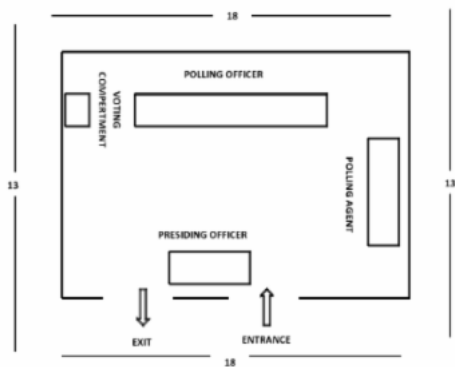

নির্বাচক নিবন্ধন আধিকারিকের স্বাক্ষর

Nazri Naksha

Google Map View

Polling Station Building Front View

Polling Station Front View

Cad View

Key MAP View

1 নাম : সুবল খিলারী পিতার নাম: অনাদী খিলারী বাড়ির নং : n0001 বয়স : 40 লিঙ্গ : পুরুষ	UOQ0190967 ফটো উপলব্ধ	2 নাম : প্রবীর খিলারী পিতার নাম: শ্যামচাঁদ খিলারী বাড়ির নং : n 0001 বয়স : 27 লিঙ্গ : পুরুষ	UOQ1919075 ফটো উপলব্ধ	3 নাম : সুকুমার খিলারী পিতার নাম: ত্রিলোচন খিলারী বাড়ির নং : n0001 বয়স : 30 লিঙ্গ : পুরুষ	UOQ1634815 ফটো উপলব্ধ
4 নাম : পুষ্পরানী খিলারী স্বামীর নাম: ত্রিলোচন খিলারী বাড়ির নং : n0001 বয়স : 65 লিঙ্গ : মহিলা	WB/33/230/036474 ফটো উপলব্ধ	5 নাম : ত্রিলোচন খিলারী পিতার নাম: বৈদ্যনাথ খিলারী বাড়ির নং : n0001 বয়স : 74 লিঙ্গ : পুরুষ	WB/33/230/036635 ফটো উপলব্ধ	6 নাম : খোকন খিলারী পিতার নাম: ডমন খিলারী বাড়ির নং : n0001 বয়স : 32 লিঙ্গ : পুরুষ	UOQ1434372 ফটো উপলব্ধ
7 নাম : প্রশান্ত খিলারী পিতার নাম: শ্রীমন্ত খিলারী বাড়ির নং : n0001 বয়স : 28 লিঙ্গ : পুরুষ	UOQ1817014 ফটো উপলব্ধ	8 নাম : সারদা খিলারী স্বামীর নাম: সুবল খিলারী বাড়ির নং : এন0001 বয়স : 29 লিঙ্গ : মহিলা	UOQ1934298 ফটো উপলব্ধ	9 নাম : বাসন্তী খিলারী স্বামীর নাম: সিমন্ত খিলারী বাড়ির নং : n0001 বয়স : 53 লিঙ্গ : মহিলা	UOQ2004489 ফটো উপলব্ধ
10 নাম : জিতেন খিলারী পিতার নাম: অনাদি খিলারী বাড়ির নং : n0001 বয়স : 47 লিঙ্গ : পুরুষ	DPP2065894 ফটো উপলব্ধ	11 নাম : প্রমীলাবালা খিলারী স্বামীর নাম: শ্যামচাঁদ খিলারী বাড়ির নং : n0001 বয়স : 60 লিঙ্গ : মহিলা	UOQ2008043 ফটো উপলব্ধ	12 নাম : লক্ষী খিলারী স্বামীর নাম: জিতেন খিলারী বাড়ির নং : n0001 বয়স : 41 লিঙ্গ : মহিলা	DPP2120095 ফটো উপলব্ধ
13 নাম : মানস গরাই পিতার নাম: মহাদেব গরাই বাড়ির নং : এন063 বয়স : 25 লিঙ্গ : পুরুষ	UOQ2027472 ফটো উপলব্ধ	14 নাম : তাপস গরাই পিতার নাম: সহদেব গরাই বাড়ির নং : এন063 বয়স : 25 লিঙ্গ : পুরুষ	UOQ2027498 ফটো উপলব্ধ	15 নাম : তপন দেহুরী পিতার নাম: রসানন্দ দেহুরী বাড়ির নং : নোটা2 বয়স : 26 লিঙ্গ : পুরুষ	UOQ2027340 ফটো উপলব্ধ
16 নাম : সজল দেহুরী পিতার নাম: জ্ঞানেন্দ্র দেহুরী বাড়ির নং : নং0047 বয়স : 25 লিঙ্গ : পুরুষ	UOQ2027357 ফটো উপলব্ধ	17 নাম : সুদীপ মহাপাত্র পিতার নাম: সুভাষ মহাপাত্র বাড়ির নং : এন063 বয়স : 25 লিঙ্গ : পুরুষ	UOQ2027464 ফটো উপলব্ধ	18 নাম : দেবিকা মাঝি পিতার নাম: একদাশি মাঝি বাড়ির নং : এন0011 বয়স : 25 লিঙ্গ : মহিলা	UOQ2027506 ফটো উপলব্ধ
19 নাম : কনকলতা সিং স্বামীর নাম: বাবুলাল সিং বাড়ির নং : এন0020 বয়স : 29 লিঙ্গ : মহিলা	UOQ2196848 ফটো উপলব্ধ	20 নাম : সমির সিং পিতার নাম: বালেশ্বর সিং বাড়ির নং : এন0007 বয়স : 24 লিঙ্গ : পুরুষ	UOQ2196897 ফটো উপলব্ধ	21 নাম : শিবশঙ্কর সিং পিতার নাম: দুখীরাম সিং বাড়ির নং : এন0044 বয়স : 24 লিঙ্গ : পুরুষ	UOQ2109056 ফটো উপলব্ধ
22 নাম : দীলিপ সিং পিতার নাম: সত্যনারায়ন সিং বাড়ির নং : n0008 বয়স : 57 লিঙ্গ : পুরুষ	UOQ2008910 ফটো উপলব্ধ	23 নাম : চাঁদমনি সিং স্বামীর নাম: পরেশ সিং বাড়ির নং : n0017 বয়স : 51 লিঙ্গ : মহিলা	DPP1878131 ফটো উপলব্ধ	24 নাম : বৈশাখী সিং স্বামীর নাম: কানাইলাল সিং বাড়ির নং : n0003 বয়স : 53 লিঙ্গ : মহিলা	UOQ2008845 ফটো উপলব্ধ
25 নাম : উমেশ সিং পিতার নাম: সাহেব সিং বাড়ির নং : n0004 বয়স : 60 লিঙ্গ : পুরুষ	UOQ2008381 ফটো উপলব্ধ	26 নাম : চম্পা সিং স্বামীর নাম: দিলীপ সিং বাড়ির নং : n0008 বয়স : 41 লিঙ্গ : মহিলা	DPP2195196 ফটো উপলব্ধ	27 নাম : বাবুলাল সিং পিতার নাম: ইন্দ্রনাথ সিং বাড়ির নং : n0002 বয়স : 64 লিঙ্গ : পুরুষ	UOQ2008340 ফটো উপলব্ধ
28 নাম : যাদু সিং পিতার নাম: ভীম সিং বাড়ির নং : n0011 বয়স : 43 লিঙ্গ : পুরুষ	DPP2195238 ফটো উপলব্ধ	29 নাম : রিনা সিং স্বামীর নাম: নির্মল সিং বাড়ির নং : n0023 বয়স : 43 লিঙ্গ : মহিলা	DPP2065977 ফটো উপলব্ধ	30 নাম : সোমবারী সিং স্বামীর নাম: লক্ষন সিং বাড়ির নং : n0002 বয়স : 63 লিঙ্গ : মহিলা	UOQ2008894 ফটো উপলব্ধ