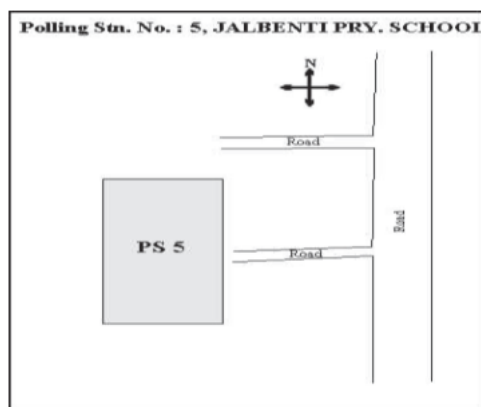

নির্বাচক নিবন্ধন আধিকারিকের স্বাক্ষর

Nazri Naksha

Google Map View

Polling Station Building Front View

Polling Station Front View

Cad View

Key MAP View

1 নাম : সুইটি দন্ডপাট পিতার নাম: শুকলাল দন্ডপাট বাড়ির নং : 0066 বয়স : 31 লিঙ্গ : মহিলা	UOQ1519479 ফটো উপলব্ধ	2 নাম : মুনা কুইলা স্বামীর নাম: কমল কুইলা বাড়ির নং : n0103 বয়স : 38 লিঙ্গ : মহিলা	MJB2117760 ফটো উপলব্ধ	3 নাম : কমল কুইলা পিতার নাম: পদালোচন কুইলা বাড়ির নং : n0103 বয়স : 51 লিঙ্গ : পুরুষ	WB/33/229/015702 ফটো উপলব্ধ
4 নাম : সন্ধ্যারানী কুইলা স্বামীর নাম: পদালোচন কুইলা বাড়ির নং : n0103 বয়স : 72 লিঙ্গ : মহিলা	WB/33/229/015317 ফটো উপলব্ধ	5 নাম : লক্ষ্মীপ্রিয়া ঘোষ(কুইলা) স্বামীর নাম: সত্যজিৎ কুইলা বাড়ির নং : n0100 বয়স : 33 লিঙ্গ : মহিলা	UOQ1419696 ফটো উপলব্ধ	6 নাম : স্বপন কুইলা পিতার নাম: সমরেন্দ্র কুইলা বাড়ির নং : n0100 বয়স : 43 লিঙ্গ : পুরুষ	MJB1770288 ফটো উপলব্ধ
7 নাম : নিলীমা দন্ডপাট(কুইলা) স্বামীর নাম: পঞ্চগোপাল কুইলা বাড়ির নং : n0100 বয়স : 54 লিঙ্গ : মহিলা	UOQ1520477 ফটো উপলব্ধ	8 নাম : পঞ্চগোপাল কুইলা পিতার নাম: প্রফুল্লকুমার কুইলা বাড়ির নং : n0100 বয়স : 61 লিঙ্গ : পুরুষ	UOQ1520485 ফটো উপলব্ধ	9 নাম : বিদ্যাৎ কুইলা পিতার নাম: অমরেন্দ্র কুইলা বাড়ির নং : n0100 বয়স : 34 লিঙ্গ : পুরুষ	UOQ1347517 ফটো উপলব্ধ
10 নাম : বসুমতী কুইলা স্বামীর নাম: অমরেন্দ্র কুইলা বাড়ির নং : n0100 বয়স : 56 লিঙ্গ : মহিলা	WB/33/229/015152 ফটো উপলব্ধ	11 নাম : অমরেন্দ্র নাথ কুইলা পিতার নাম: প্রফুল্ল কুমার কুইলা বাড়ির নং : n0100 বয়স : 65 লিঙ্গ : পুরুষ	UOQ2398832 ফটো উপলব্ধ	12 নাম : সত্যজিৎ কুইলা পিতার নাম: সমরেন্দ্র কুইলা বাড়ির নং : n0100 বয়স : 38 লিঙ্গ : পুরুষ	UOQ0017673 ফটো উপলব্ধ
13 নাম : আদবালা কুইলা স্বামীর নাম: গৌরাঙ্গ কুইলা বাড়ির নং : n0051 বয়স : 67 লিঙ্গ : মহিলা	UOQ1269661 ফটো উপলব্ধ	14 নাম : গৌরাঙ্গ কুইলা পিতার নাম: যতীন্দ্র কুইলা বাড়ির নং : n0051 বয়স : 74 লিঙ্গ : পুরুষ	UOQ1269653 ফটো উপলব্ধ	15 নাম : যজ্ঞেশ্বর কুইলা পিতার নাম: কিশোরী মোহন কুইলা বাড়ির নং : n0050 বয়স : 44 লিঙ্গ : পুরুষ	MJB1506989 ফটো উপলব্ধ
16 নাম : রেনবালা কুইলা স্বামীর নাম: কিশোরী কুইলা বাড়ির নং : n0050 বয়স : 80 লিঙ্গ : মহিলা	WB/33/229/015484 ফটো উপলব্ধ	17 নাম : সুষমা কুইলা স্বামীর নাম: নিত্যানন্দ কুইলা বাড়ির নং : n0038 বয়স : 64 লিঙ্গ : মহিলা	WB/33/229/015504 ফটো উপলব্ধ	18 নাম : নিত্যানন্দ কুইলা পিতার নাম: প্রসন্ন কুইলা বাড়ির নং : n0038 বয়স : 74 লিঙ্গ : পুরুষ	MJB1769553 ফটো উপলব্ধ
19 নাম : কাজলরানী কুইলা স্বামীর নাম: জ্ঞানবল্লাভ কুইলা বাড়ির নং : n0038 বয়স : 72 লিঙ্গ : মহিলা	WB/33/229/015505 ফটো উপলব্ধ	20 নাম : লক্ষ্মী সিং স্বামীর নাম: অরুণ সিং বাড়ির নং : N/0204 বয়স : 38 লিঙ্গ : মহিলা	MJB2078335 ফটো উপলব্ধ	21 নাম : মীনারানী কুইলা স্বামীর নাম: সন্তোষ কুইলা বাড়ির নং : n0031 বয়স : 60 লিঙ্গ : মহিলা	WB/33/229/015301 ফটো উপলব্ধ
22 নাম : সঞ্জিব কুইলা পিতার নাম: সন্তোষ কুমার কুইলা বাড়ির নং : n0031 বয়স : 45 লিঙ্গ : পুরুষ	MJB1507060 ফটো উপলব্ধ	23 নাম : সন্তোষ কুমার কুইলা পিতার নাম: দিবাকর কুইলা বাড়ির নং : n0031 বয়স : 77 লিঙ্গ : পুরুষ	WB/33/229/015111 ফটো উপলব্ধ	24 নাম : শিউলী কুইলা পিতার নাম: তপন কুইলা বাড়ির নং : n0028 বয়স : 35 লিঙ্গ : মহিলা	UOQ1269752 ফটো উপলব্ধ
25 নাম : কাজল সিং স্বামীর নাম: সুরেন্দ্র সিং বাড়ির নং : N/0201 বয়স : 39 লিঙ্গ : মহিলা	MJB2078301 ফটো উপলব্ধ	26 নাম : রমনবালা কুইলা স্বামীর নাম: তপন কুমার কুইলা বাড়ির নং : n0028 বয়স : 60 লিঙ্গ : মহিলা	MJB1182203 ফটো উপলব্ধ	27 নাম : তপনকুমার কুইলা পিতার নাম: ক্ষেত্রমোহন কুইলা বাড়ির নং : n0028 বয়স : 67 লিঙ্গ : পুরুষ	MJB1182195 ফটো উপলব্ধ
28 নাম : তনুশ্রী কুইলা স্বামীর নাম: দেবশীষ কুইলা বাড়ির নং : n0027 বয়স : 34 লিঙ্গ : মহিলা	UOQ1626951 ফটো উপলব্ধ	29 নাম : অনূপ পাত্র পিতার নাম: সতীশ পাত্র বাড়ির নং : N/0234 বয়স : 41 লিঙ্গ : পুরুষ	MJB2078293 ফটো উপলব্ধ	30 নাম : দেবশীষ কুইলা পিতার নাম: গোপাল কৃষ্ণ কুইলা বাড়ির নং : n0027 বয়স : 46 লিঙ্গ : পুরুষ	MJB1181163 ফটো উপলব্ধ