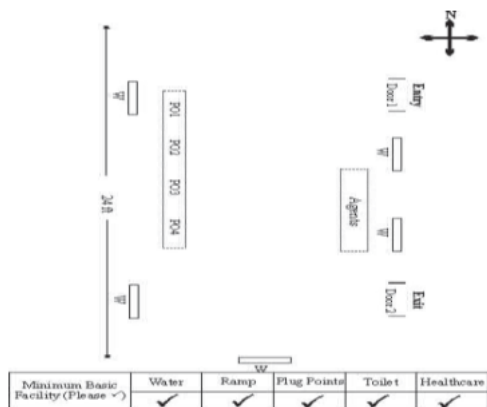

নির্বাচক নিবন্ধন আধিকারিকের স্বাক্ষর

Nazri Naksha

Google Map View

Polling Station Building Front View

Polling Station Front View

Cad View

Key MAP View

1 নাম : সুইটি দন্ডপাট পিতার নাম: শুকলাল দন্ডপাট বাড়ির নং : 0066 বয়স : 31 লিঙ্গ : মহিলা	UOQ1519479 ফটো উপলব্ধ	2 নাম : মুনা কুইলা স্বামীর নাম: কমল কুইলা বাড়ির নং : n0103 বয়স : 38 লিঙ্গ : মহিলা	MJB2117760 ফটো উপলব্ধ	3 নাম : কমল কুইলা পিতার নাম: পদালোচন কুইলা বাড়ির নং : n0103 বয়স : 51 লিঙ্গ : পুরুষ	WB/33/229/015702 ফটো উপলব্ধ
4 নাম : সন্ধ্যারানী কুইলা স্বামীর নাম: পদালোচন কুইলা বাড়ির নং : n0103 বয়স : 72 লিঙ্গ : মহিলা	WB/33/229/015317 ফটো উপলব্ধ	5 নাম : লক্ষ্মীপ্রিয়া ঘোষ(কুইলা) স্বামীর নাম: সত্যজিৎ কুইলা বাড়ির নং : n0100 বয়স : 33 লিঙ্গ : মহিলা	UOQ1419696 ফটো উপলব্ধ	6 নাম : স্বপন কুইলা পিতার নাম: সমরেন্দ্র কুইলা বাড়ির নং : n0100 বয়স : 43 লিঙ্গ : পুরুষ	MJB1770288 ফটো উপলব্ধ
7 নাম : নিলীমা দন্ডপাট(কুইলা) স্বামীর নাম: পঞ্চগোপাল কুইলা বাড়ির নং : n0100 বয়স : 54 লিঙ্গ : মহিলা	UOQ1520477 ফটো উপলব্ধ	8 নাম : পঞ্চগোপাল কুইলা পিতার নাম: প্রফুল্লকুমার কুইলা বাড়ির নং : n0100 বয়স : 61 লিঙ্গ : পুরুষ	UOQ1520485 ফটো উপলব্ধ	9 নাম : বিদ্যাৎ কুইলা পিতার নাম: অমরেন্দ্র কুইলা বাড়ির নং : n0100 বয়স : 34 লিঙ্গ : পুরুষ	UOQ1347517 ফটো উপলব্ধ
10 নাম : বসুমতী কুইলা স্বামীর নাম: অমরেন্দ্র কুইলা বাড়ির নং : n0100 বয়স : 56 লিঙ্গ : মহিলা	WB/33/229/015152 ফটো উপলব্ধ	11 নাম : অমরেন্দ্র নাথ কুইলা পিতার নাম: প্রফুল্ল কুমার কুইলা বাড়ির নং : n0100 বয়স : 65 লিঙ্গ : পুরুষ	UOQ2398832 ফটো উপলব্ধ	12 নাম : সত্যজিৎ কুইলা পিতার নাম: সমরেন্দ্র কুইলা বাড়ির নং : n0100 বয়স : 38 লিঙ্গ : পুরুষ	UOQ0017673 ফটো উপলব্ধ
13 নাম : আদবালা কুইলা স্বামীর নাম: গৌরাঙ্গ কুইলা বাড়ির নং : n0051 বয়স : 67 লিঙ্গ : মহিলা	UOQ1269661 ফটো উপলব্ধ	14 নাম : গৌরাঙ্গ কুইলা পিতার নাম: যতীন্দ্র কুইলা বাড়ির নং : n0051 বয়স : 74 লিঙ্গ : পুরুষ	UOQ1269653 ফটো উপলব্ধ	15 নাম : যজ্ঞেশ্বর কুইলা পিতার নাম: কিশোরী মোহন কুইলা বাড়ির নং : n0050 বয়স : 44 লিঙ্গ : পুরুষ	MJB1506989 ফটো উপলব্ধ
16 নাম : রেনবালা কুইলা স্বামীর নাম: কিশোরী কুইলা বাড়ির নং : n0050 বয়স : 80 লিঙ্গ : মহিলা	WB/33/229/015484 ফটো উপলব্ধ	17 নাম : সুষমা কুইলা স্বামীর নাম: নিত্যানন্দ কুইলা বাড়ির নং : n0038 বয়স : 64 লিঙ্গ : মহিলা	WB/33/229/015504 ফটো উপলব্ধ	18 নাম : নিত্যানন্দ কুইলা পিতার নাম: প্রসন্ন কুইলা বাড়ির নং : n0038 বয়স : 74 লিঙ্গ : পুরুষ	MJB1769553 ফটো উপলব্ধ
19 নাম : কাজলরানী কুইলা স্বামীর নাম: জ্ঞানবল্লাভ কুইলা বাড়ির নং : n0038 বয়স : 72 লিঙ্গ : মহিলা	WB/33/229/015505 ফটো উপলব্ধ	20 নাম : লক্ষ্মী সিং স্বামীর নাম: অরুণ সিং বাড়ির নং : N/0204 বয়স : 38 লিঙ্গ : মহিলা	MJB2078335 ফটো উপলব্ধ	21 নাম : মীনারানী কুইলা স্বামীর নাম: সন্তোষ কুইলা বাড়ির নং : n0031 বয়স : 60 লিঙ্গ : মহিলা	WB/33/229/015301 ফটো উপলব্ধ
22 নাম : সঞ্জিব কুইলা পিতার নাম: সন্তোষ কুমার কুইলা বাড়ির নং : n0031 বয়স : 45 লিঙ্গ : পুরুষ	MJB1507060 ফটো উপলব্ধ	23 নাম : সন্তোষ কুমার কুইলা পিতার নাম: দিবাকর কুইলা বাড়ির নং : n0031 বয়স : 77 লিঙ্গ : পুরুষ	WB/33/229/015111 ফটো উপলব্ধ	24 নাম : শিউলী কুইলা পিতার নাম: তপন কুইলা বাড়ির নং : n0028 বয়স : 35 লিঙ্গ : মহিলা	UOQ1269752 ফটো উপলব্ধ
25 নাম : কাজল সিং স্বামীর নাম: সুরেন্দ্র সিং বাড়ির নং : N/0201 বয়স : 39 লিঙ্গ : মহিলা	MJB2078301 ফটো উপলব্ধ	26 নাম : রমনবালা কুইলা স্বামীর নাম: তপন কুমার কুইলা বাড়ির নং : n0028 বয়স : 60 লিঙ্গ : মহিলা	MJB1182203 ফটো উপলব্ধ	27 নাম : তপনকুমার কুইলা পিতার নাম: ক্ষেত্রমোহন কুইলা বাড়ির নং : n0028 বয়স : 67 লিঙ্গ : পুরুষ	MJB1182195 ফটো উপলব্ধ
28 নাম : তনুশ্রী কুইলা স্বামীর নাম: দেবশীষ কুইলা বাড়ির নং : n0027 বয়স : 34 লিঙ্গ : মহিলা	UOQ1626951 ফটো উপলব্ধ	29 নাম : অনূপ পাত্র পিতার নাম: সতীশ পাত্র বাড়ির নং : N/0234 বয়স : 41 লিঙ্গ : পুরুষ	MJB2078293 ফটো উপলব্ধ	30 নাম : দেবশীষ কুইলা পিতার নাম: গোপাল কৃষ্ণ কুইলা বাড়ির নং : n0027 বয়স : 46 লিঙ্গ : পুরুষ	MJB1181163 ফটো উপলব্ধ