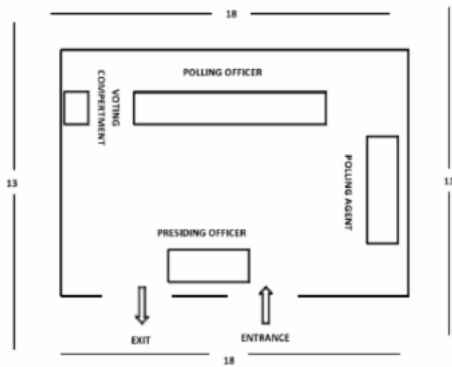

নির্বাচক নিবন্ধন আধিকারিকের স্বাক্ষর

Nazri Naksha

Google Map View

Polling Station Building Front View

Polling Station Front View

Cad View

Key MAP View

1 নাম : ইতিকনা কর স্বামীর নাম: হরিহর কর বাড়ির নং : n0003 বয়স : 53 লিঙ্গ : মহিলা	DPP1314111 ফটো উপলব্ধ	2 নাম : হরিহর কর পিতার নাম: চক্রধর কর বাড়ির নং : n0003 বয়স : 60 লিঙ্গ : পুরুষ	DPP1879360 ফটো উপলব্ধ	3 নাম : কৌশিক কর পিতার নাম: হরিহর কর বাড়ির নং : n 0003 বয়স : 27 লিঙ্গ : পুরুষ	UOQ1885987 ফটো উপলব্ধ
4 নাম : সুমন খামরী স্বামীর নাম: মিঠুন খামরী বাড়ির নং : n 0007 বয়স : 32 লিঙ্গ : মহিলা	UOQ1885979 ফটো উপলব্ধ	5 নাম : সাধন খামরী পিতার নাম: শক্তিপদ খামরী বাড়ির নং : এন0006 বয়স : 26 লিঙ্গ : পুরুষ	UOQ1934272 ফটো উপলব্ধ	6 নাম : ঋতু বাগ খামরী স্বামীর নাম: তাপস কুমার খামরী বাড়ির নং : এন0011 বয়স : 26 লিঙ্গ : মহিলা	UOQ1926294 ফটো উপলব্ধ
7 নাম : সঞ্জয় খামরী পিতার নাম: বংশী খামরী বাড়ির নং : n 0076 বয়স : 29 লিঙ্গ : পুরুষ	UOQ1886076 ফটো উপলব্ধ	8 নাম : সুদীপ খামরী পিতার নাম: শ্যামল খামরী বাড়ির নং : নং 0004 বয়স : 25 লিঙ্গ : পুরুষ	UOQ2027621 ফটো উপলব্ধ	9 নাম : মানস খামরী পিতার নাম: করমচাঁদ খামরী বাড়ির নং : N0011 বয়স : 26 লিঙ্গ : পুরুষ	UOQ2027589 ফটো উপলব্ধ
10 নাম : বিষ্ণু খামরী পিতার নাম: প্রদীপ খামরী বাড়ির নং : এন0012 বয়স : 22 লিঙ্গ : পুরুষ	UOQ2262897 ফটো উপলব্ধ	11 নাম : শ্রীমতি উমা খামরী স্বামীর নাম: জয়দেব খামরী বাড়ির নং : n0090 বয়স : 41 লিঙ্গ : মহিলা	UOQ1098524 ফটো উপলব্ধ	12 নাম : গীতা খামরী স্বামীর নাম: মোহন খামরী বাড়ির নং : n0014 বয়স : 64 লিঙ্গ : মহিলা	WB/33/230/036559 ফটো উপলব্ধ
13 নাম : লক্ষ্মী খামরী স্বামীর নাম: রাহুল খামরী বাড়ির নং : n0013 বয়স : 34 লিঙ্গ : মহিলা	UOQ1361716 ফটো উপলব্ধ	14 নাম : রাহুল খামরী পিতার নাম: কাশীনাথ খামরী বাড়ির নং : n0013 বয়স : 35 লিঙ্গ : পুরুষ	UOQ1161850 ফটো উপলব্ধ	15 নাম : কুনা খামরী স্বামীর নাম: কাশীনাথ খামরী বাড়ির নং : n0013 বয়স : 61 লিঙ্গ : মহিলা	WB/33/230/036273 ফটো উপলব্ধ
16 নাম : কাশীনাথ খামরী পিতার নাম: শক্রঘন খামরী বাড়ির নং : n0013 বয়স : 68 লিঙ্গ : পুরুষ	WB/33/230/036155 ফটো উপলব্ধ	17 নাম : মিতালী খামরী স্বামীর নাম: প্রদীপ খামরী বাড়ির নং : n0012 বয়স : 46 লিঙ্গ : মহিলা	DPP1621499 ফটো উপলব্ধ	18 নাম : প্রদীপ খামরী পিতার নাম: গোষ্ঠ খামরী বাড়ির নং : n0012 বয়স : 52 লিঙ্গ : পুরুষ	WB/33/230/036574 ফটো উপলব্ধ
19 নাম : আব্দুর খামরী স্বামীর নাম: গোষ্ঠ খামরী বাড়ির নং : n0012 বয়স : 70 লিঙ্গ : মহিলা	WB/33/230/036564 ফটো উপলব্ধ	20 নাম : গোষ্ঠ খামরী পিতার নাম: মহেশ্বর খামরী বাড়ির নং : n0012 বয়স : 75 লিঙ্গ : পুরুষ	WB/33/230/036577 ফটো উপলব্ধ	21 নাম : তাপস কুমার খামরী পিতার নাম: করমচাঁদ খামরী বাড়ির নং : n0011 বয়স : 34 লিঙ্গ : পুরুষ	UOQ1361625 ফটো উপলব্ধ
22 নাম : গৌরী খামরী স্বামীর নাম: করমচাঁদ খামরী বাড়ির নং : n0011 বয়স : 58 লিঙ্গ : মহিলা	WB/33/230/036550 ফটো উপলব্ধ	23 নাম : করমচাঁদ খামরী পিতার নাম: অযোধী খামরী বাড়ির নং : n0011 বয়স : 64 লিঙ্গ : পুরুষ	WB/33/230/036274 ফটো উপলব্ধ	24 নাম : বেল খামরী স্বামীর নাম: অযোধী খামরী বাড়ির নং : n0011 বয়স : 73 লিঙ্গ : মহিলা	WB/33/230/036293 ফটো উপলব্ধ
25 নাম : লক্ষ্মী খামরী স্বামীর নাম: সঞ্জয় খামরী বাড়ির নং : n0010 বয়স : 34 লিঙ্গ : মহিলা	UOQ1361658 ফটো উপলব্ধ	26 নাম : সঞ্জয় খামরী পিতার নাম: আদিত্য খামরী বাড়ির নং : n0010 বয়স : 39 লিঙ্গ : পুরুষ	UOQ1161835 ফটো উপলব্ধ	27 নাম : প্রভাসী খামরী স্বামীর নাম: আদিত্য খামরী বাড়ির নং : n0010 বয়স : 67 লিঙ্গ : মহিলা	WB/33/230/036561 ফটো উপলব্ধ
28 নাম : আদিত্য খামরী পিতার নাম: ঝাড়েশ্বর খামরী বাড়ির নং : n0010 বয়স : 72 লিঙ্গ : পুরুষ	WB/33/230/036562 ফটো উপলব্ধ	29 নাম : মিলন খামরী স্বামীর নাম: লক্ষীন্দর খামরী বাড়ির নং : n0009 বয়স : 67 লিঙ্গ : মহিলা	WB/33/230/036436 ফটো উপলব্ধ	30 নাম : লক্ষীন্দর খামরী পিতার নাম: ঝাড়েশ্বর খামরী বাড়ির নং : n0009 বয়স : 75 লিঙ্গ : পুরুষ	WB/33/230/036597 ফটো উপলব্ধ