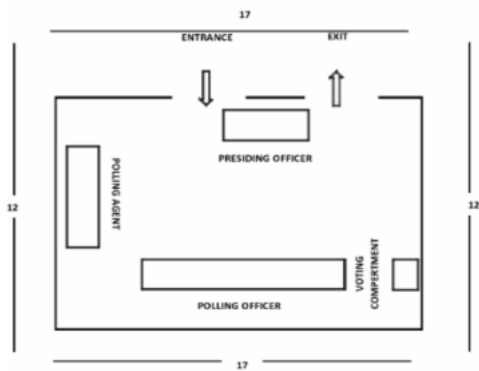

নির্বাচক নিবন্ধন আধিকারিকের স্বাক্ষর

Nazri Naksha

Google Map View

Polling Station Building Front View

Polling Station Front View

Cad View

Key MAP View

1 নাম : রাজু খামরি পিতার নাম: সঞ্জয় খামরি বাড়ির নং : এন00079 বয়স : 24 লিঙ্গ : পুরুষ	UOQ2109312 ফটো উপলব্ধ	2 নাম : তাপস খামরী পিতার নাম: মনোরঞ্জন খামরী বাড়ির নং : নং067 বয়স : 26 লিঙ্গ : পুরুষ	UOQ2020865 ফটো উপলব্ধ	3 নাম : গৌরাজ খামরী পিতার নাম: হাবল খামরী বাড়ির নং : নং105 বয়স : 25 লিঙ্গ : পুরুষ	UOQ2020808 ফটো উপলব্ধ
4 নাম : লক্ষ্মী খামরী স্বামীর নাম: নিত্যানন্দ খামরী বাড়ির নং : নং068 বয়স : 27 লিঙ্গ : মহিলা	UOQ2021293 ফটো উপলব্ধ	5 নাম : পুতুল খামরী স্বামীর নাম: বিশ্বজিৎ খামরী বাড়ির নং : n0031 বয়স : 31 লিঙ্গ : মহিলা	UOQ1817501 ফটো উপলব্ধ	6 নাম : খগেন খামরী পিতার নাম: কানাই খামরী বাড়ির নং : n0031 বয়স : 63 লিঙ্গ : পুরুষ	WB/33/230/027478 ফটো উপলব্ধ
7 নাম : আশা খামরী স্বামীর নাম: খগেন খামরী বাড়ির নং : n0031 বয়স : 57 লিঙ্গ : মহিলা	WB/33/230/027182 ফটো উপলব্ধ	8 নাম : বিশ্বজিৎ খামরী পিতার নাম: খগেন খামরী বাড়ির নং : n0031 বয়স : 36 লিঙ্গ : পুরুষ	UOQ1161983 ফটো উপলব্ধ	9 নাম : সুপ্রীতি ঘোষ স্বামীর নাম: শিবনাথ ঘোষ বাড়ির নং : n0172 বয়স : 33 লিঙ্গ : মহিলা	UOQ1396993 ফটো উপলব্ধ
10 নাম : অভিজিৎ ঘোষ পিতার নাম: অশ্বিনী ঘোষ বাড়ির নং : n 0116 বয়স : 28 লিঙ্গ : পুরুষ	UOQ1922798 ফটো উপলব্ধ	11 নাম : চন্দনা ঘোষ স্বামীর নাম: সত্যনারায়ন ঘোষ বাড়ির নং : n0144 বয়স : 38 লিঙ্গ : মহিলা	UOQ1817618 ফটো উপলব্ধ	12 নাম : নিত্যানন্দ দণ্ডপাট পিতার নাম: যুগল দণ্ডপাট বাড়ির নং : এন0029 বয়স : 27 লিঙ্গ : পুরুষ	UOQ1928597 ফটো উপলব্ধ
13 নাম : লতা দণ্ডপাট স্বামীর নাম: দুখুরাম দণ্ডপাট বাড়ির নং : n0030 বয়স : 54 লিঙ্গ : মহিলা	WB/33/230/027840 ফটো উপলব্ধ	14 নাম : দুখুরাম দণ্ডপাট পিতার নাম: নরেন্দ্র দণ্ডপাট বাড়ির নং : n0030 বয়স : 57 লিঙ্গ : পুরুষ	WB/33/230/027786 ফটো উপলব্ধ	15 নাম : চৈতন্য দণ্ডপাট পিতার নাম: যুগল দণ্ডপাট বাড়ির নং : n0029 বয়স : 32 লিঙ্গ : পুরুষ	UOQ1535830 ফটো উপলব্ধ
16 নাম : অঞ্জনা দণ্ডপাট স্বামীর নাম: যুগল দণ্ডপাট বাড়ির নং : n0029 বয়স : 57 লিঙ্গ : মহিলা	WB/33/230/027171 ফটো উপলব্ধ	17 নাম : সূর্য দণ্ডপাট পিতার নাম: দুলাল দণ্ডপাট বাড়ির নং : নং056 বয়স : 25 লিঙ্গ : পুরুষ	UOQ2020832 ফটো উপলব্ধ	18 নাম : দীপিকা দণ্ডপাট পিতার নাম: দুঃখুরাম দণ্ডপাট বাড়ির নং : নং030 বয়স : 26 লিঙ্গ : মহিলা	UOQ2021434 ফটো উপলব্ধ
19 নাম : সাবিত্রী দণ্ডপাট পিতার নাম: সুদন দণ্ডপাট বাড়ির নং : N0062 বয়স : 34 লিঙ্গ : মহিলা	UOQ1817345 ফটো উপলব্ধ	20 নাম : রায়মনি সরেন স্বামীর নাম: রঘুনাথ সারেন বাড়ির নং : এন0062 বয়স : 25 লিঙ্গ : মহিলা	UOQ2193027 ফটো উপলব্ধ	21 নাম : সাধন বাগ পিতার নাম: হেমন্ত বাগ বাড়ির নং : এন0097 বয়স : 26 লিঙ্গ : পুরুষ	UOQ1928951 ফটো উপলব্ধ
22 নাম : সন্তোষ বাগ পিতার নাম: হেমন্ত বাগ বাড়ির নং : এন0097 বয়স : 27 লিঙ্গ : পুরুষ	UOQ1928985 ফটো উপলব্ধ	23 নাম : দিপালী দাস স্বামীর নাম: সেতু দাস বাড়ির নং : এন0097 বয়স : 30 লিঙ্গ : মহিলা	UOQ1929009 ফটো উপলব্ধ	24 নাম : শকুন্তলা দেহুরী স্বামীর নাম: নেপাল দেহুরী বাড়ির নং : এন0054 বয়স : 23 লিঙ্গ : মহিলা	UOQ2176733 ফটো উপলব্ধ
25 নাম : শর্মিলা বেসরা স্বামীর নাম: তারাচাঁদ বেসরা বাড়ির নং : n0026 বয়স : 49 লিঙ্গ : মহিলা	DPP1314343 ফটো উপলব্ধ	26 নাম : রঘুনাথ সরেন পিতার নাম: রথু সরেন বাড়ির নং : n0026 বয়স : 31 লিঙ্গ : পুরুষ	UOQ1535897 ফটো উপলব্ধ	27 নাম : ছিতা বেসরা স্বামীর নাম: নরেন্দ্রনাথ বেসরা বাড়ির নং : n0026 বয়স : 37 লিঙ্গ : মহিলা	UOQ1361856 ফটো উপলব্ধ
28 নাম : নরেন্দ্রনাথ বেসরা মায়ের নাম: শান্তিবালা বেসরা বাড়ির নং : n0026 বয়স : 45 লিঙ্গ : পুরুষ	DPP1616549 ফটো উপলব্ধ	29 নাম : তারাচাঁদ বেসরা পিতার নাম: গোরাচাঁদ বেসরা বাড়ির নং : n0026 বয়স : 57 লিঙ্গ : পুরুষ	WB/33/230/027490 ফটো উপলব্ধ	30 নাম : হরিপদ মূর্মু পিতার নাম: হেমন্ত মূর্মু বাড়ির নং : এন0022 বয়স : 25 লিঙ্গ : পুরুষ	UOQ2109338 ফটো উপলব্ধ