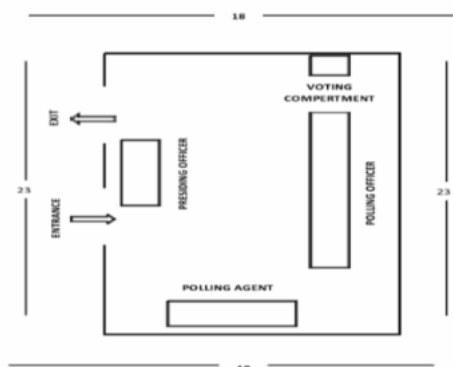

নির্বাচক নিবন্ধন আধিকারিকের স্বাক্ষর

Nazri Naksha

Google Map View

Polling Station Building Front View

Polling Station Front View

Cad View

Key MAP View

1 নাম : উৎপল কুমার সাউ পিতার নাম: মুতুঞ্জয় সাউ বাড়ির নং : বলদি বয়স : 52 লিঙ্গ : পুরুষ	UOQ2008480 ফটো উপলব্ধ	2 নাম : মিতালী সাউ স্বামীর নাম: উৎপল কুমার সাউ বাড়ির নং : এন00১৩ বয়স : 46 লিঙ্গ : মহিলা	UOQ2003150 ফটো উপলব্ধ	3 নাম : রাজেশ কুমার গিরি পিতার নাম: বিকাশ গিরি বাড়ির নং : এন0002 বয়স : 24 লিঙ্গ : পুরুষ	UOQ2109577 ফটো উপলব্ধ
4 নাম : দেবব্রত গিরি পিতার নাম: সুভাষচন্দ্র গিরি বাড়ির নং : n0010 বয়স : 31 লিঙ্গ : পুরুষ	UOQ1536267 ফটো উপলব্ধ	5 নাম : শেফালী গিরি স্বামীর নাম: গোপাল গিরি বাড়ির নং : n0010 বয়স : 44 লিঙ্গ : মহিলা	DPP2065241 ফটো উপলব্ধ	6 নাম : গোপাল গিরি পিতার নাম: কালিপদ গিরি বাড়ির নং : n0010 বয়স : 48 লিঙ্গ : পুরুষ	DPP1314525 ফটো উপলব্ধ
7 নাম : দীপালি গিরি স্বামীর নাম: অরুণ গিরি বাড়ির নং : n0010 বয়স : 46 লিঙ্গ : মহিলা	DPP1313501 ফটো উপলব্ধ	8 নাম : অরুণ গিরি পিতার নাম: কালিপদ গিরি বাড়ির নং : n0010 বয়স : 52 লিঙ্গ : পুরুষ	WB/33/230/027753 ফটো উপলব্ধ	9 নাম : শিবানী গিরি স্বামীর নাম: সুভাষ গিরি বাড়ির নং : n0010 বয়স : 50 লিঙ্গ : মহিলা	DPP1313493 ফটো উপলব্ধ
10 নাম : সুভাষ গিরি পিতার নাম: কালিপদ গিরি বাড়ির নং : n0010 বয়স : 57 লিঙ্গ : পুরুষ	WB/33/230/027015 ফটো উপলব্ধ	11 নাম : রবীশংকর গিরি পিতার নাম: দুলাল চন্দ্র গিরি বাড়ির নং : n0009 বয়স : 31 লিঙ্গ : পুরুষ	UOQ1536283 ফটো উপলব্ধ	12 নাম : চন্দনা গিরি স্বামীর নাম: দিলিপ গিরি বাড়ির নং : n0009 বয়স : 49 লিঙ্গ : মহিলা	DPP1874528 ফটো উপলব্ধ
13 নাম : দিলীপ গিরি পিতার নাম: মতিলাল গিরি বাড়ির নং : n0009 বয়স : 54 লিঙ্গ : পুরুষ	WB/33/230/027605 ফটো উপলব্ধ	14 নাম : কাজল গিরি স্বামীর নাম: দুলাল গিরি বাড়ির নং : n0009 বয়স : 50 লিঙ্গ : মহিলা	DPP1874510 ফটো উপলব্ধ	15 নাম : দুলাল গিরি পিতার নাম: মতিলাল গিরি বাড়ির নং : n0009 বয়স : 58 লিঙ্গ : পুরুষ	WB/33/230/027022 ফটো উপলব্ধ
16 নাম : মতিলাল গিরি পিতার নাম: বিপিন গিরি বাড়ির নং : n0009 বয়স : 82 লিঙ্গ : পুরুষ	WB/33/230/027052 ফটো উপলব্ধ	17 নাম : সাবিত্রী গিরি স্বামীর নাম: গনেশ্বর গিরি বাড়ির নং : n0003 বয়স : 50 লিঙ্গ : মহিলা	WB/33/230/027035 ফটো উপলব্ধ	18 নাম : গনেশ্বর গিরি পিতার নাম: সতীশ গিরি বাড়ির নং : n0003 বয়স : 60 লিঙ্গ : পুরুষ	WB/33/230/027050 ফটো উপলব্ধ
19 নাম : চন্দ্রশেখর গিরি পিতার নাম: সতীশ গিরি বাড়ির নং : n0003 বয়স : 67 লিঙ্গ : পুরুষ	WB/33/230/027014 ফটো উপলব্ধ	20 নাম : দীপিকা গিরি পিতার নাম: বিকাশ চন্দ্র গিরি বাড়ির নং : n0002 বয়স : 33 লিঙ্গ : মহিলা	UOQ1635218 ফটো উপলব্ধ	21 নাম : রাধারানী গিরি স্বামীর নাম: বিকাশ গিরি বাড়ির নং : n0002 বয়স : 50 লিঙ্গ : মহিলা	WB/33/230/027154 ফটো উপলব্ধ
22 নাম : রঞ্জন গিরি পিতার নাম: শশাঙ্ক গিরি বাড়ির নং : n0002 বয়স : 31 লিঙ্গ : পুরুষ	UOQ1536242 ফটো উপলব্ধ	23 নাম : রেখা গিরি স্বামীর নাম: শশাঙ্ক গিরি বাড়ির নং : n0002 বয়স : 50 লিঙ্গ : মহিলা	WB/33/230/027156 ফটো উপলব্ধ	24 নাম : শশাঙ্ক গিরি পিতার নাম: সুধীর গিরি বাড়ির নং : n0002 বয়স : 60 লিঙ্গ : পুরুষ	WB/33/230/027766 ফটো উপলব্ধ
25 নাম : ভূষন গিরি পিতার নাম: দিলীপ গিরি বাড়ির নং : n 0009 বয়স : 29 লিঙ্গ : পুরুষ	UOQ1886175 ফটো উপলব্ধ	26 নাম : রাজীব গিরি পিতার নাম: শশাঙ্ক গিরি বাড়ির নং : n0002 বয়স : 28 লিঙ্গ : পুরুষ	UOQ1817766 ফটো উপলব্ধ	27 নাম : আকুল গিরি পিতার নাম: চন্দ্র শেখর গিরি বাড়ির নং : n0003 বয়স : 36 লিঙ্গ : পুরুষ	UOQ1098664 ফটো উপলব্ধ
28 নাম : বিকাশ চন্দ্র গিরি পিতার নাম: সুধীর গিরি বাড়ির নং : n0002 বয়স : 57 লিঙ্গ : পুরুষ	WB/33/230/027739 ফটো উপলব্ধ	29 নাম : স্বপন গিরি পিতার নাম: দুলাল গিরি বাড়ির নং : n 0009 বয়স : 30 লিঙ্গ : পুরুষ	UOQ1886167 ফটো উপলব্ধ	30 নাম : সাগর গিরি পিতার নাম: অমিয় গিরি বাড়ির নং : n 0001 বয়স : 27 লিঙ্গ : পুরুষ	UOQ1886183 ফটো উপলব্ধ