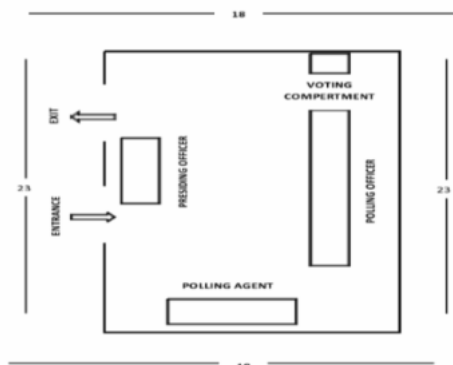

নির্বাচক নিবন্ধন আধিকারিকের স্বাক্ষর

Nazri Naksha

Google Map View

Polling Station Building Front View

Polling Station Front View

Cad View

Key MAP View

1 নাম : সুশীলা কারেক স্বামীর নাম: জয়দেব কারেক বাড়ির নং : n0206 বয়স : 80 লিঙ্গ : মহিলা ফটো উপলব্ধ	WB/33/230/015524	2 নাম : প্রসেনজিৎ ঘড়াই পিতার নাম: জওহরলাল ঘড়াই বাড়ির নং : n0062 বয়স : 32 লিঙ্গ : পুরুষ ফটো উপলব্ধ	UOQ1436781	3 নাম : সম্পা কারেক স্বামীর নাম: সত্যবান কারেক বাড়ির নং : n0062 বয়স : 33 লিঙ্গ : মহিলা ফটো উপলব্ধ	UOQ1537463
4 নাম : সত্যবান কারেক পিতার নাম: হাড়িরাম কারেক বাড়ির নং : n0062 বয়স : 32 লিঙ্গ : পুরুষ ফটো উপলব্ধ	UOQ1436773	5 নাম : সুলোচনা কারেক স্বামীর নাম: সনাতন কারেক বাড়ির নং : n0062 বয়স : 30 লিঙ্গ : মহিলা ফটো উপলব্ধ	UOQ1636349	6 নাম : সনাতন কারেক পিতার নাম: হাড়িরাম কারেক বাড়ির নং : n0062 বয়স : 36 লিঙ্গ : পুরুষ ফটো উপলব্ধ	UOQ1164193
7 নাম : খুকুরানী কারেক স্বামীর নাম: হাড়িরাম কারেক বাড়ির নং : n0062 বয়স : 59 লিঙ্গ : মহিলা ফটো উপলব্ধ	WB/33/230/015495	8 নাম : হাড়িরাম কারেক পিতার নাম: মহাদেব কারেক বাড়ির নং : n0062 বয়স : 67 লিঙ্গ : পুরুষ ফটো উপলব্ধ	WB/33/230/015530	9 নাম : ভারতী কারেক স্বামীর নাম: ভূতেশ্বর কারেক বাড়ির নং : n0060 বয়স : 45 লিঙ্গ : মহিলা ফটো উপলব্ধ	DPP1609130
10 নাম : সনাতন কারেক পিতার নাম: মাখন কারেক বাড়ির নং : n0209 বয়স : 33 লিঙ্গ : পুরুষ ফটো উপলব্ধ	UOQ1436906	11 নাম : গায়ত্রী কারেক পিতার নাম: মাখন কারেক বাড়ির নং : n0209 বয়স : 37 লিঙ্গ : মহিলা ফটো উপলব্ধ	UOQ1164342	12 নাম : মালতী কারেক স্বামীর নাম: মাখন কারেক বাড়ির নং : n0209 বয়স : 52 লিঙ্গ : মহিলা ফটো উপলব্ধ	DPP1261064
13 নাম : মাখন কারেক পিতার নাম: জয়দেব কারেক বাড়ির নং : n0209 বয়স : 52 লিঙ্গ : পুরুষ ফটো উপলব্ধ	DPP1261049	14 নাম : আরতী কারেক স্বামীর নাম: শম্ভু কারেক বাড়ির নং : n0208 বয়স : 48 লিঙ্গ : মহিলা ফটো উপলব্ধ	DPP1261817	15 নাম : শম্ভুনাথ কারেক পিতার নাম: মহাদেব কারেক বাড়ির নং : n0208 বয়স : 64 লিঙ্গ : পুরুষ ফটো উপলব্ধ	DPP1609122
16 নাম : সদানন্দ কারেক পিতার নাম: গুনাধর কারেক বাড়ির নং : n0207 বয়স : 34 লিঙ্গ : পুরুষ ফটো উপলব্ধ	UOQ1284959	17 নাম : বিনন্দ কারেক পিতার নাম: গুনাধর কারেক বাড়ির নং : n0207 বয়স : 36 লিঙ্গ : পুরুষ ফটো উপলব্ধ	UOQ1164243	18 নাম : পবিত্রা কারেক স্বামীর নাম: আনন্দ কারেক বাড়ির নং : n0207 বয়স : 31 লিঙ্গ : মহিলা ফটো উপলব্ধ	UOQ1636364
19 নাম : আনন্দ কারেক পিতার নাম: গুনাধর কারেক বাড়ির নং : n0207 বয়স : 37 লিঙ্গ : পুরুষ ফটো উপলব্ধ	UOQ1164151	20 নাম : আরতী কারেক স্বামীর নাম: গুনাধর কারেক বাড়ির নং : n0207 বয়স : 45 লিঙ্গ : মহিলা ফটো উপলব্ধ	DPP1260819	21 নাম : গুনাধর কারেক পিতার নাম: জয়দেব কারেক বাড়ির নং : n0207 বয়স : 60 লিঙ্গ : পুরুষ ফটো উপলব্ধ	DPP1609114
22 নাম : অর্চনা কারেক স্বামীর নাম: কৃষ্ণ কারেক বাড়ির নং : n0206 বয়স : 35 লিঙ্গ : মহিলা ফটো উপলব্ধ	UOQ1164789	23 নাম : কৃষ্ণ কারেক পিতার নাম: জয়দেব কারেক বাড়ির নং : n0206 বয়স : 51 লিঙ্গ : পুরুষ ফটো উপলব্ধ	WB/33/230/015520	24 নাম : কম্পনা কারেক স্বামীর নাম: যুগল কারেক বাড়ির নং : n0206 বয়স : 45 লিঙ্গ : মহিলা ফটো উপলব্ধ	DPP1260835
25 নাম : যুগল কারেক পিতার নাম: জয়দেব কারেক বাড়ির নং : n0206 বয়স : 54 লিঙ্গ : পুরুষ ফটো উপলব্ধ	WB/33/230/015622	26 নাম : ভূতেশ্বর কারেক পিতার নাম: মহাদেব কারেক বাড়ির নং : n0060 বয়স : 62 লিঙ্গ : পুরুষ ফটো উপলব্ধ	WB/33/230/015305	27 নাম : বিমল কারেক পিতার নাম: ভূতেশ্বর কারেক বাড়ির নং : n0060 বয়স : 29 লিঙ্গ : পুরুষ ফটো উপলব্ধ	UOQ1702851
28 নাম : সাবিত্রী কারেক স্বামীর নাম: সনাতন কারেক বাড়ির নং : n0277 বয়স : 34 লিঙ্গ : মহিলা ফটো উপলব্ধ	UOQ1282300	29 নাম : নমিতা কারেক স্বামীর নাম: সদানন্দ কারেক বাড়ির নং : এন0207 বয়স : 28 লিঙ্গ : মহিলা ফটো উপলব্ধ	UOQ1932086	30 নাম : নির্মল কারেক পিতার নাম: ভূতেশ্বর কারেক বাড়ির নং : নং 0060 বয়স : 26 লিঙ্গ : পুরুষ ফটো উপলব্ধ	UOQ2024461