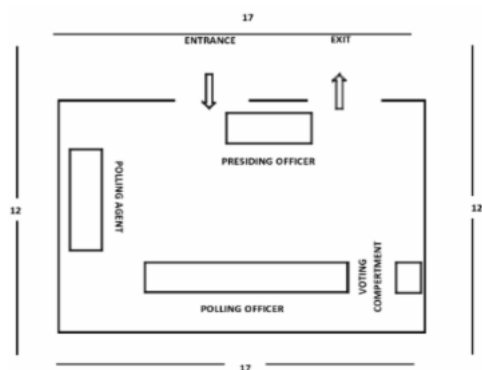

নির্বাচক নিবন্ধন আধিকারিকের স্বাক্ষর

Nazri Naksha

Google Map View

Polling Station Building Front View

Polling Station Front View

Cad View

Key MAP View

1 নাম : রাজবালা খামরী স্বামীর নাম: গুনাধর খামরী বাড়ির নং : n0185 বয়স : 54 লিঙ্গ : মহিলা	UOQ2341287 ফটো উপলব্ধ	2 নাম : গুনাধর খামরী পিতার নাম: অমল্য খামরী বাড়ির নং : n0185 বয়স : 59 লিঙ্গ : পুরুষ	WB/33/230/018123 ফটো উপলব্ধ	3 নাম : বৃধনী খামরী স্বামীর নাম: রোহিন খামরী বাড়ির নং : n0184 বয়স : 33 লিঙ্গ : মহিলা	UOQ1537893 ফটো উপলব্ধ
4 নাম : রহিন খামরি পিতার নাম: অমল্য খামরি বাড়ির নং : n0184 বয়স : 46 লিঙ্গ : পুরুষ	DPP1317171 ফটো উপলব্ধ	5 নাম : স্বর্ণা খামরি স্বামীর নাম: শিবশঙ্কর খামরি বাড়ির নং : n0184 বয়স : 48 লিঙ্গ : মহিলা	DPP1316389 ফটো উপলব্ধ	6 নাম : শান্ত খামরী স্বামীর নাম: অমল্য খামরী বাড়ির নং : n0184 বয়স : 82 লিঙ্গ : মহিলা	WB/33/230/018133 ফটো উপলব্ধ
7 নাম : বাতাসী খামরি স্বামীর নাম: প্রানকৃষ্ণ খামরি বাড়ির নং : n0183 বয়স : 51 লিঙ্গ : মহিলা	DPP1317031 ফটো উপলব্ধ	8 নাম : লক্ষী খামরী স্বামীর নাম: চোরেশ্বর খামরী বাড়ির নং : n0183 বয়স : 46 লিঙ্গ : মহিলা	DPP2064160 ফটো উপলব্ধ	9 নাম : চন্দ্র শেখর খামরী পিতার নাম: নরেন্দ্র খামরী বাড়ির নং : n0176 বয়স : 35 লিঙ্গ : পুরুষ	UOQ1165117 ফটো উপলব্ধ
10 নাম : রীনা খামরী পিতার নাম: নরেন্দ্র খামরী বাড়ির নং : n0176 বয়স : 38 লিঙ্গ : মহিলা	UOQ1165091 ফটো উপলব্ধ	11 নাম : পুতুল খামরী স্বামীর নাম: রাখাল খামরী বাড়ির নং : n0176 বয়স : 37 লিঙ্গ : মহিলা	UOQ1165109 ফটো উপলব্ধ	12 নাম : রাখাল খামরী পিতার নাম: নরেন্দ্র খামরী বাড়ির নং : n0176 বয়স : 44 লিঙ্গ : পুরুষ	DPP1609940 ফটো উপলব্ধ
13 নাম : যশোদা খামরী স্বামীর নাম: নরেন্দ্র খামরী বাড়ির নং : n0176 বয়স : 64 লিঙ্গ : মহিলা	WB/33/230/018040 ফটো উপলব্ধ	14 নাম : প্রানকৃষ্ণ খামরী পিতার নাম: অধর খামরী বাড়ির নং : n0152 বয়স : 62 লিঙ্গ : পুরুষ	WB/33/230/018459 ফটো উপলব্ধ	15 নাম : অমৃত লাল খামরী পিতার নাম: চতুর্ভূজ খামরী বাড়ির নং : n0151 বয়স : 36 লিঙ্গ : পুরুষ	UOQ1165315 ফটো উপলব্ধ
16 নাম : সুমিত্রা খামরী স্বামীর নাম: চতুর্ভূজ খামরী বাড়ির নং : n0151 বয়স : 64 লিঙ্গ : মহিলা	WB/33/230/018187 ফটো উপলব্ধ	17 নাম : চতুর্ভূজ খামরী পিতার নাম: অধর খামরী বাড়ির নং : n0151 বয়স : 70 লিঙ্গ : পুরুষ	WB/33/230/018165 ফটো উপলব্ধ	18 নাম : রুক্মিণী খামরী স্বামীর নাম: অধর খামরী বাড়ির নং : n0151 বয়স : 87 লিঙ্গ : মহিলা	WB/33/230/018186 ফটো উপলব্ধ
19 নাম : গীতা খামরী স্বামীর নাম: মেঘনাদ খামরী বাড়ির নং : n0122 বয়স : 58 লিঙ্গ : মহিলা	WB/33/230/018129 ফটো উপলব্ধ	20 নাম : মেঘনাথ খামরী পিতার নাম: প্রফুল্ল খামরী বাড়ির নং : n0122 বয়স : 64 লিঙ্গ : পুরুষ	WB/33/230/018004 ফটো উপলব্ধ	21 নাম : সবিতা খামরী স্বামীর নাম: অসীত খামরী বাড়ির নং : n0121 বয়স : 35 লিঙ্গ : মহিলা	UOQ1537828 ফটো উপলব্ধ
22 নাম : তপতী খামরী স্বামীর নাম: ভরত খামরী বাড়ির নং : n0121 বয়স : 47 লিঙ্গ : মহিলা	DPP1869676 ফটো উপলব্ধ	23 নাম : আশীষ খামরী পিতার নাম: প্রফুল্ল খামরী বাড়ির নং : n0121 বয়স : 44 লিঙ্গ : পুরুষ	DPP1869668 ফটো উপলব্ধ	24 নাম : মনা খামরী পিতার নাম: প্রফুল্ল খামরী বাড়ির নং : n0121 বয়স : 48 লিঙ্গ : মহিলা	DPP1869650 ফটো উপলব্ধ
25 নাম : ভরতচন্দ্র খামরী পিতার নাম: প্রফুল্ল খামরী বাড়ির নং : n0121 বয়স : 51 লিঙ্গ : পুরুষ	WB/33/230/018166 ফটো উপলব্ধ	26 নাম : অসিত খামরী পিতার নাম: প্রফুল্ল খামরী বাড়ির নং : n0121 বয়স : 52 লিঙ্গ : পুরুষ	UOQ1285089 ফটো উপলব্ধ	27 নাম : উষা খামরী পিতার নাম: প্রফুল্ল খামরী বাড়ির নং : n0118 বয়স : 53 লিঙ্গ : মহিলা	WB/33/230/018212 ফটো উপলব্ধ
28 নাম : উর্মিলা খামরী স্বামীর নাম: প্রফুল্ল খামরী বাড়ির নং : n0121 বয়স : 74 লিঙ্গ : মহিলা	WB/33/230/018112 ফটো উপলব্ধ	29 নাম : আরতি খামরী স্বামীর নাম: হেমাংশু খামরী বাড়ির নং : n0118 বয়স : 64 লিঙ্গ : মহিলা	WB/33/230/018119 ফটো উপলব্ধ	30 নাম : হেমাংশু খামরী পিতার নাম: গোষ্ঠ খামরী বাড়ির নং : n0118 বয়স : 72 লিঙ্গ : পুরুষ	WB/33/230/018045 ফটো উপলব্ধ