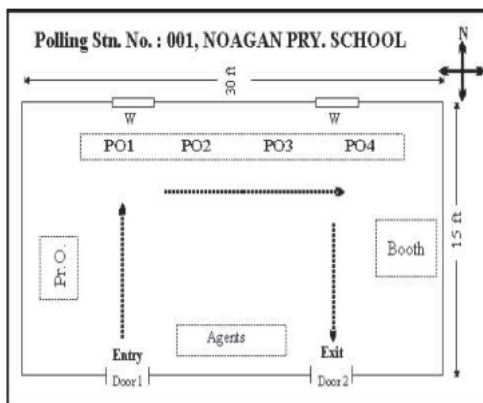

নির্বাচক নিবন্ধন আধিকারিকের স্বাক্ষর

Nazri Naksha

Google Map View

Polling Station Building Front View

Polling Station Front View

Cad View

Key MAP View

বিধানসভা নির্বাচনক্ষেত্রের নং, নাম : 220-নয়াগ্রাম
ভাগ নং, নাম : 1-ধরমপুর(পূর্ব)