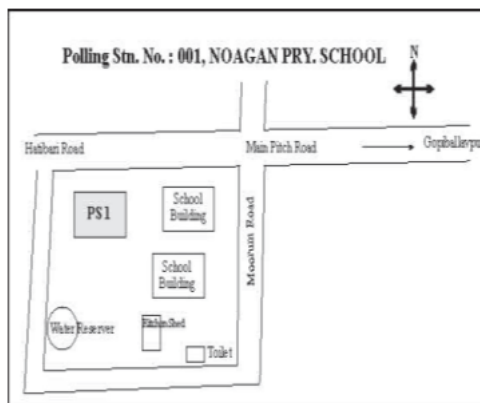

নির্বাচক নিবন্ধন আধিকারিকের স্বাক্ষর

Nazri Naksha

Google Map View

Polling Station Building Front View

Polling Station Front View

Cad View

Key MAP View

বিধানসভা নির্বাচনক্ষেত্রের নং, নাম : 220-নয়াগ্রাম
ভাগ নং, নাম : 1-ধরমপুর(পূর্ব)