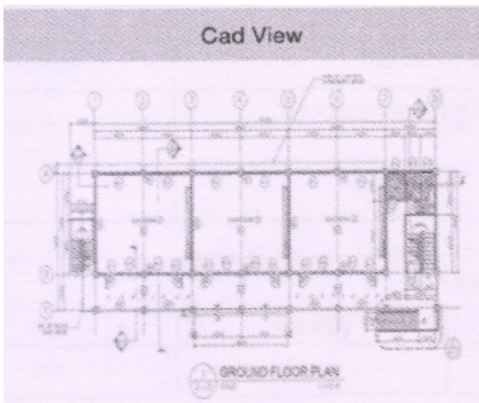

নির্বাচক নিবন্ধন আধিকারিকের স্বাক্ষর

Nazri Naksha

Google Map View

Polling Station Building Front View

Polling Station Front View

Cad View

Key MAP View

|  |                          |  |                                |   |                                |
|--|--------------------------|--|--------------------------------|---|--------------------------------|
| 1<br>নাম : সানতনা অধিকারী<br>স্বামীর নাম: মানস অধিকারী<br>বাড়ির নং : 0059<br>বয়স : 35 লিঙ্গ : মহিলা            | UOQ2101152<br>ফটো উপলব্ধ | 2<br>নাম : সন্দীপ করন<br>পিতার নাম: সমরেন্দ্র করন<br>বাড়ির নং : 0072<br>বয়স : 23 লিঙ্গ : পুরুষ               | UOQ2160372<br>ফটো উপলব্ধ       | 3<br>নাম : কৃষ্ণ করন<br>পিতার নাম: কামেশ্বর করন<br>বাড়ির নং : 00067<br>বয়স : 24 লিঙ্গ : পুরুষ             | UOQ2160398<br>ফটো উপলব্ধ       |
| 4<br>নাম : অভিজিৎ কুইলা<br>পিতার নাম: দিলীপ কুমার কুইলা<br>বাড়ির নং : 0174<br>বয়স : 36 লিঙ্গ : পুরুষ           | CZD1110196<br>ফটো উপলব্ধ | 5<br>নাম : সৌমিত্রা সাঁতরা কুইলা<br>স্বামীর নাম: স্বপন কুইলা<br>বাড়ির নং : n0174<br>বয়স : 30 লিঙ্গ : মহিলা   | UOQ1938760<br>ফটো উপলব্ধ       | 6<br>নাম : দীপক কোলে<br>পিতার নাম: শশীভূষণ কোলে<br>বাড়ির নং : n0171<br>বয়স : 59 লিঙ্গ : পুরুষ             | WB/33/229/024304<br>ফটো উপলব্ধ |
| 7<br>নাম : শকুন্তলা কোলে<br>স্বামীর নাম: শশীভূষণ কোলে<br>বাড়ির নং : n0171<br>বয়স : 78 লিঙ্গ : মহিলা            | MJB1772508<br>ফটো উপলব্ধ | 8<br>নাম : গীতারানী কোলে<br>স্বামীর নাম: দীপক কোলে<br>বাড়ির নং : n0171<br>বয়স : 54 লিঙ্গ : মহিলা             | WB/33/229/024336<br>ফটো উপলব্ধ | 9<br>নাম : কৃষ্ণ খামরী<br>পিতার নাম: সুবোধ খামরী<br>বাড়ির নং : n0181<br>বয়স : 25 লিঙ্গ : পুরুষ            | UOQ2012730<br>ফটো উপলব্ধ       |
| 10<br>নাম : বরষা খামরী<br>স্বামীর নাম: রঞ্জিত খামরী<br>বাড়ির নং : 0179<br>বয়স : 24 লিঙ্গ : মহিলা               | UOQ2101111<br>ফটো উপলব্ধ | 11<br>নাম : বিদ্যুৎ খামরী<br>পিতার নাম: শক্তিপদ খামরী<br>বাড়ির নং : 0177<br>বয়স : 24 লিঙ্গ : পুরুষ           | UOQ2101004<br>ফটো উপলব্ধ       | 12<br>নাম : ইন্দ্রজিৎ খামরী<br>পিতার নাম: মনোরঞ্জন খামরী<br>বাড়ির নং : 0180<br>বয়স : 23 লিঙ্গ : পুরুষ     | UOQ2185957<br>ফটো উপলব্ধ       |
| 13<br>নাম : দিলীপ খামরী<br>পিতার নাম: সুবোধ খামরী<br>বাড়ির নং : 0181<br>বয়স : 24 লিঙ্গ : পুরুষ                 | UOQ2185122<br>ফটো উপলব্ধ | 14<br>নাম : রাখি খামরী মহাপাত্র<br>স্বামীর নাম: সুজিত মহাপাত্র<br>বাড়ির নং : n0191<br>বয়স : 27 লিঙ্গ : মহিলা | UOQ1938935<br>ফটো উপলব্ধ       | 15<br>নাম : স্বরূপ ঘড়াই<br>পিতার নাম: সনাতন ঘড়াই<br>বাড়ির নং : n0190<br>বয়স : 26 লিঙ্গ : পুরুষ          | UOQ1938711<br>ফটো উপলব্ধ       |
| 16<br>নাম : পৌতম ঘড়াই<br>পিতার নাম: সনাতন ঘড়াই<br>বাড়ির নং : 0190<br>বয়স : 22 লিঙ্গ : পুরুষ                  | UOQ2203495<br>ফটো উপলব্ধ | 17<br>নাম : শঙ্কর ঘড়াই<br>পিতার নাম: নিরঞ্জন ঘড়াই<br>বাড়ির নং : n0187<br>বয়স : 28 লিঙ্গ : পুরুষ            | UOQ1809037<br>ফটো উপলব্ধ       | 18<br>নাম : স্বপন ঘোষ<br>পিতার নাম: রবীন্দ্রনাথ ঘোষ<br>বাড়ির নং : 0068<br>বয়স : 24 লিঙ্গ : পুরুষ          | UOQ2160414<br>ফটো উপলব্ধ       |
| 19<br>নাম : ইন্দ্রানী বেরা ঘোষ<br>স্বামীর নাম: মনোজ ঘোষ<br>বাড়ির নং : 0061<br>বয়স : 25 লিঙ্গ : মহিলা           | UOQ2161057<br>ফটো উপলব্ধ | 20<br>নাম : মামুনী ঘোষ<br>স্বামীর নাম: অমৃত ঘোষ<br>বাড়ির নং : 0068<br>বয়স : 24 লিঙ্গ : মহিলা                 | UOQ2101137<br>ফটো উপলব্ধ       | 21<br>নাম : অনামিকা দন্ডপাট<br>পিতার নাম: বাবুল দন্ডপাট<br>বাড়ির নং : n 0147<br>বয়স : 27 লিঙ্গ : মহিলা    | UOQ1903632<br>ফটো উপলব্ধ       |
| 22<br>নাম : পল্লবী দন্ডপাট<br>পিতার নাম: সিদ্ধেশ্বর দন্ডপাট<br>বাড়ির নং : n 0158<br>বয়স : 27 লিঙ্গ : মহিলা     | UOQ1903657<br>ফটো উপলব্ধ | 23<br>নাম : লিজা দন্ডপাট<br>স্বামীর নাম: চন্দ্রশেখর দন্ডপাট<br>বাড়ির নং : n0001<br>বয়স : 36 লিঙ্গ : মহিলা    | UOQ1420033<br>ফটো উপলব্ধ       | 24<br>নাম : বৃধু দেহুরী<br>পিতার নাম: রামেশ্বর দেহুরী<br>বাড়ির নং : n0030<br>বয়স : 26 লিঙ্গ : পুরুষ       | UOQ1938844<br>ফটো উপলব্ধ       |
| 25<br>নাম : লখীন্দর দেহুরী<br>পিতার নাম: বংশীধরপুর দেহুরী<br>বাড়ির নং : n0197<br>বয়স : 28 লিঙ্গ : পুরুষ        | UOQ1938950<br>ফটো উপলব্ধ | 26<br>নাম : অনাদী দেহুরী<br>পিতার নাম: বংশীধর দেহুরী<br>বাড়ির নং : 0197<br>বয়স : 26 লিঙ্গ : পুরুষ            | UOQ2101020<br>ফটো উপলব্ধ       | 27<br>নাম : রামেশ্বর দেহুরী<br>পিতার নাম: গুরুপ্রসাদ দেহুরী<br>বাড়ির নং : n0030<br>বয়স : 72 লিঙ্গ : পুরুষ | WB/33/229/006293<br>ফটো উপলব্ধ |
| 28<br>নাম : শ্রীমতী পারুল দেহুরী<br>স্বামীর নাম: রামেশ্বর দেহুরী<br>বাড়ির নং : n0030<br>বয়স : 50 লিঙ্গ : মহিলা | MJB1505957<br>ফটো উপলব্ধ | 29<br>নাম : দাতাকর্ণ দেহুরী<br>পিতার নাম: রামেশ্বর দেহুরী<br>বাড়ির নং : n0030<br>বয়স : 29 লিঙ্গ : পুরুষ      | UOQ1687722<br>ফটো উপলব্ধ       | 30<br>নাম : প্রসেনজিত দেহুরী<br>পিতার নাম: রামেশ্বর দেহুরী<br>বাড়ির নং : n0030<br>বয়স : 21 লিঙ্গ : পুরুষ  | UOQ2340172<br>ফটো উপলব্ধ       |