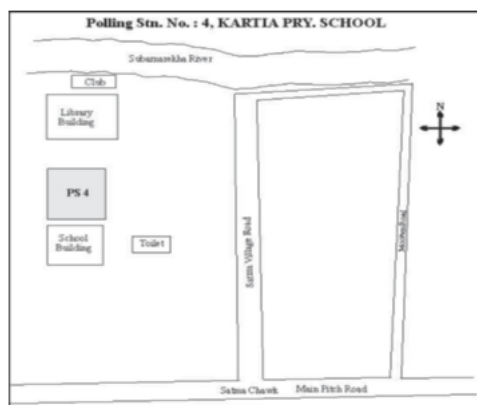

নির্বাচক নিবন্ধন আধিকারিকের স্বাক্ষর

Nazri Naksha

Google Map View

Polling Station Building Front View

Polling Station Front View

Cad View

Key MAP View

বিধানসভা নির্বাচনক্ষেত্রের নং, নাম : 220-নয়াগ্রাম
ভাগ নং, নাম : 1-আশুই (পূর্ব)