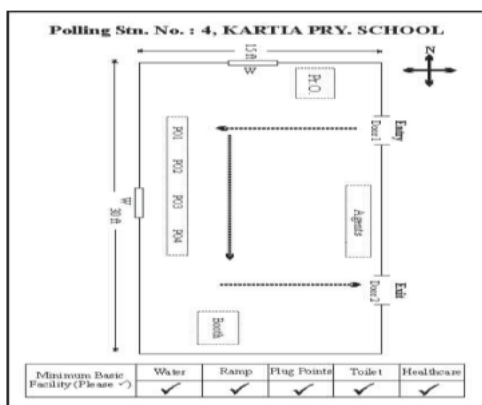

নির্বাচক নিবন্ধন আধিকারিকের স্বাক্ষর

Nazri Naksha

Google Map View

Polling Station Building Front View

Polling Station Front View

Cad View

Key MAP View

বিধানসভা নির্বাচনক্ষেত্রের নং, নাম : 220-নয়াগ্রাম
ভাগ নং, নাম : 1-আশুই (পূর্ব)