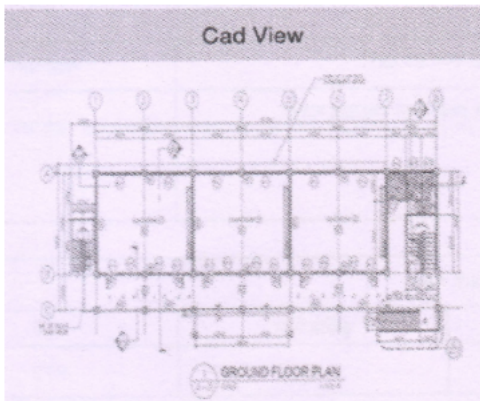

নির্বাচক নিবন্ধন আধিকারিকের স্বাক্ষর

Nazri Naksha

Google Map View

Polling Station Building Front View

Polling Station Front View

Cad View

Key MAP View

1 নাম : মিনতি খামরী স্বামীর নাম: ভাগীরথ খামরী বাড়ির নং : n0170 বয়স : 26 লিঙ্গ : মহিলা	UOQ1949114 ফটো উপলব্ধ	2 নাম : দিপালী খামরী স্বামীর নাম: বৃদচাদার খামরী বাড়ির নং : 0204 বয়স : 26 লিঙ্গ : মহিলা	UOQ2213130 ফটো উপলব্ধ	3 নাম : সুস্মিতা খামরী স্বামীর নাম: দীপক খামরী বাড়ির নং : এন0001 বয়স : 32 লিঙ্গ : মহিলা	UOQ2276376 ফটো উপলব্ধ
4 নাম : সুকুমার খামরী মায়ের নাম: স্বর্ণ খামরী বাড়ির নং : n0119 বয়স : 34 লিঙ্গ : পুরুষ	UOQ2036903 ফটো উপলব্ধ	5 নাম : প্রতিমা খামরী স্বামীর নাম: দুলাল খামরী বাড়ির নং : n0241 বয়স : 27 লিঙ্গ : মহিলা	UOQ1918341 ফটো উপলব্ধ	6 নাম : কটিলাল খামরী পিতার নাম: সন্তোষ খামরী বাড়ির নং : n0001 বয়স : 72 লিঙ্গ : পুরুষ	WB/33/229/102521 ফটো উপলব্ধ
7 নাম : শিবানী খামরী স্বামীর নাম: কটিলাল খামরী বাড়ির নং : n0001 বয়স : 64 লিঙ্গ : মহিলা	WB/33/229/102500 ফটো উপলব্ধ	8 নাম : সুমিত্রা খামরী স্বামীর নাম: রঞ্জিত খামরী বাড়ির নং : n0001 বয়স : 42 লিঙ্গ : মহিলা	MJB1801778 ফটো উপলব্ধ	9 নাম : দীপক খামরী পিতার নাম: কটি খামরী বাড়ির নং : n0001 বয়স : 34 লিঙ্গ : পুরুষ	UOQ1438787 ফটো উপলব্ধ
10 নাম : ভানু খামরী পিতার নাম: লালমোহন খামরী বাড়ির নং : n0002 বয়স : 67 লিঙ্গ : পুরুষ	WB/33/229/102545 ফটো উপলব্ধ	11 নাম : ননীবালা খামরী স্বামীর নাম: ভানু খামরী বাড়ির নং : n0002 বয়স : 58 লিঙ্গ : মহিলা	WB/33/229/102175 ফটো উপলব্ধ	12 নাম : শান্তিভূষণ খামরী পিতার নাম: ভানু খামরী বাড়ির নং : n0002 বয়স : 39 লিঙ্গ : পুরুষ	UOQ1364884 ফটো উপলব্ধ
13 নাম : কবিতা খামরী স্বামীর নাম: শান্তিভূষণ খামরী বাড়ির নং : n0002 বয়স : 35 লিঙ্গ : মহিলা	UOQ1364892 ফটো উপলব্ধ	14 নাম : দুলাল খামরী পিতার নাম: ভানু খামরী বাড়ির নং : n0002 বয়স : 32 লিঙ্গ : পুরুষ	UOQ1438845 ফটো উপলব্ধ	15 নাম : অভিষেক খামরী পিতার নাম: ধ্রুব খামরী বাড়ির নং : n0109 বয়স : 26 লিঙ্গ : পুরুষ	UOQ2024933 ফটো উপলব্ধ
16 নাম : উমা খামরী স্বামীর নাম: দীপক খামরী বাড়ির নং : n0104 বয়স : 27 লিঙ্গ : মহিলা	UOQ1949072 ফটো উপলব্ধ	17 নাম : রেখা দলাই পিতার নাম: জিতেন দলাই বাড়ির নং : 0151 বয়স : 30 লিঙ্গ : মহিলা	CZV7249428 ফটো উপলব্ধ	18 নাম : সঙ্গীতা দলাই(বাগ) স্বামীর নাম: মানস বাগ বাড়ির নং : এন0032 বয়স : 28 লিঙ্গ : মহিলা	UOQ1877562 ফটো উপলব্ধ
19 নাম : বিকাশ দেহুরী পিতার নাম: বাবু দেহুরী বাড়ির নং : n0008 বয়স : 27 লিঙ্গ : পুরুষ	UOQ2024990 ফটো উপলব্ধ	20 নাম : বাপি দেহুরী পিতার নাম: ভগবান দেহুরী বাড়ির নং : n0003 বয়স : 26 লিঙ্গ : পুরুষ	UOQ2024925 ফটো উপলব্ধ	21 নাম : ভগবান দেহুরী পিতার নাম: বৈদি দেহুরী বাড়ির নং : n0003 বয়স : 67 লিঙ্গ : পুরুষ	WB/33/229/102430 ফটো উপলব্ধ
22 নাম : খুকি দেহুরী স্বামীর নাম: ভগবান দেহুরী বাড়ির নং : n0003 বয়স : 56 লিঙ্গ : মহিলা	WB/33/229/102284 ফটো উপলব্ধ	23 নাম : পূর্ণ দেহুরী পিতার নাম: বৈদি দেহুরী বাড়ির নং : n0004 বয়স : 62 লিঙ্গ : পুরুষ	MJB1801828 ফটো উপলব্ধ	24 নাম : মালতি দেহুরী স্বামীর নাম: পূর্ণ দেহুরী বাড়ির নং : n0004 বয়স : 56 লিঙ্গ : মহিলা	WB/33/229/102616 ফটো উপলব্ধ
25 নাম : সত্যবান দেহুরী পিতার নাম: পূর্ণ দেহুরী বাড়ির নং : n0004 বয়স : 44 লিঙ্গ : পুরুষ	MJB1801836 ফটো উপলব্ধ	26 নাম : পুলিন দেহুরী পিতার নাম: বৈদি দেহুরী বাড়ির নং : n0005 বয়স : 58 লিঙ্গ : পুরুষ	WB/33/229/102292 ফটো উপলব্ধ	27 নাম : রানু দেহুরী স্বামীর নাম: পুলিন দেহুরী বাড়ির নং : n0005 বয়স : 54 লিঙ্গ : মহিলা	WB/33/229/102291 ফটো উপলব্ধ
28 নাম : অনি দেহুরী স্বামীর নাম: শুকদেব দেহুরী বাড়ির নং : n0006 বয়স : 72 লিঙ্গ : মহিলা	WB/33/229/102178 ফটো উপলব্ধ	29 নাম : দেবেন দেহুরী পিতার নাম: শুকদেব দেহুরী বাড়ির নং : n0006 বয়স : 60 লিঙ্গ : পুরুষ	WB/33/229/102625 ফটো উপলব্ধ	30 নাম : কবিতা দেহুরী স্বামীর নাম: দেবেন দেহুরী বাড়ির নং : n0006 বয়স : 43 লিঙ্গ : মহিলা	UOQ0241125 ফটো উপলব্ধ