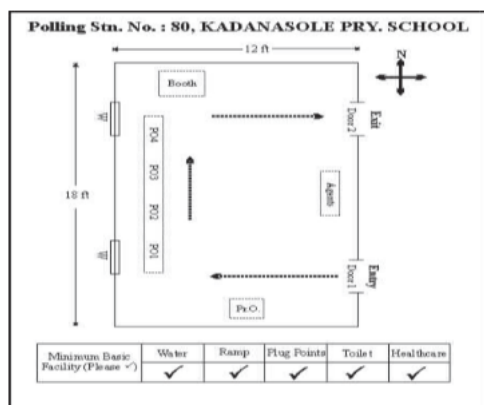

নির্বাচক নিবন্ধন আধিকারিকের স্বাক্ষর

Nazri Naksha

Google Map View

Polling Station Building Front View

Polling Station Front View

Cad View

Key MAP View

1 নাম : প্রিয়াক্ষ কপাট পিতার নাম: সুরেন্দ্রনাথ কপাট বাড়ির নং : 0057 বয়স : 33 লিঙ্গ : মহিলা	UOQ1521319 ফটো উপলব্ধ	2 নাম : রীতা খামরী স্বামীর নাম: সনাতন খামরী বাড়ির নং : n0031 বয়স : 38 লিঙ্গ : মহিলা	UOQ0246520 ফটো উপলব্ধ	3 নাম : সনাতন খামরী পিতার নাম: বিমল খামরী বাড়ির নং : N/0133 বয়স : 47 লিঙ্গ : পুরুষ	MJB2086957 ফটো উপলব্ধ
4 নাম : সীতারাম খামরী পিতার নাম: গৌরাজ খামরী বাড়ির নং : n0027 বয়স : 34 লিঙ্গ : পুরুষ	UOQ1286566 ফটো উপলব্ধ	5 নাম : পুষ্পলতা খামরী স্বামীর নাম: গৌরাজ খামরী বাড়ির নং : n0027 বয়স : 57 লিঙ্গ : মহিলা	WB/33/229/102189 ফটো উপলব্ধ	6 নাম : গৌরাজ খামরী পিতার নাম: চন্দ্র মোহন খামরী বাড়ির নং : n0027 বয়স : 73 লিঙ্গ : পুরুষ	WB/33/229/102243 ফটো উপলব্ধ
7 নাম : মালতী খামরী স্বামীর নাম: বিমল খামরী বাড়ির নং : n0024 বয়স : 62 লিঙ্গ : মহিলা	WB/33/229/102374 ফটো উপলব্ধ	8 নাম : রিংকু খামরী পিতার নাম: বিমল খামরী বাড়ির নং : n0023 বয়স : 37 লিঙ্গ : পুরুষ	UOQ1365691 ফটো উপলব্ধ	9 নাম : মিন্টু খামরী পিতার নাম: বিমল খামরী বাড়ির নং : n0023 বয়স : 38 লিঙ্গ : পুরুষ	UOQ1286541 ফটো উপলব্ধ
10 নাম : সুলেখা খামরী স্বামীর নাম: অলোক খামরী বাড়ির নং : n0023 বয়স : 34 লিঙ্গ : মহিলা	UOQ1439298 ফটো উপলব্ধ	11 নাম : অলোক খামরী পিতার নাম: বিমল খামরী বাড়ির নং : n0023 বয়স : 40 লিঙ্গ : পুরুষ	MJB1968593 ফটো উপলব্ধ	12 নাম : অনুরূপা খামরী স্বামীর নাম: অজিত খামরী বাড়ির নং : n0023 বয়স : 36 লিঙ্গ : মহিলা	UOQ1439306 ফটো উপলব্ধ
13 নাম : অজিত খামরী পিতার নাম: বিমল খামরী বাড়ির নং : n0023 বয়স : 41 লিঙ্গ : পুরুষ	UOQ1286558 ফটো উপলব্ধ	14 নাম : কবিতা খামরী স্বামীর নাম: সত্যবান খামরী বাড়ির নং : n0023 বয়স : 40 লিঙ্গ : মহিলা	MJB1802446 ফটো উপলব্ধ	15 নাম : বিমল খামরী পিতার নাম: পহলী খামরী বাড়ির নং : n0023 বয়স : 72 লিঙ্গ : পুরুষ	WB/33/229/102031 ফটো উপলব্ধ
16 নাম : সাবিত্রী খামরী স্বামীর নাম: শক্রয় খামরী বাড়ির নং : n0020 বয়স : 54 লিঙ্গ : মহিলা	WB/33/229/102082 ফটো উপলব্ধ	17 নাম : বিশ্বজিৎ খামরী পিতার নাম: ভরত খামরী বাড়ির নং : n0020 বয়স : 37 লিঙ্গ : পুরুষ	UOQ1286525 ফটো উপলব্ধ	18 নাম : অভিজিৎ খামরী পিতার নাম: ভরত খামরী বাড়ির নং : n0020 বয়স : 38 লিঙ্গ : পুরুষ	UOQ1286517 ফটো উপলব্ধ
19 নাম : রঞ্জিত খামরী পিতার নাম: ভরত খামরী বাড়ির নং : n0020 বয়স : 39 লিঙ্গ : পুরুষ	UOQ1167204 ফটো উপলব্ধ	20 নাম : ভরত খামরী পিতার নাম: শুকদেব খামরী বাড়ির নং : n0020 বয়স : 70 লিঙ্গ : পুরুষ	WB/33/229/102038 ফটো উপলব্ধ	21 নাম : আরতী খামরী স্বামীর নাম: ভরত খামরী বাড়ির নং : n0020 বয়স : 57 লিঙ্গ : মহিলা	WB/33/229/102075 ফটো উপলব্ধ
22 নাম : ইন্দ্রজিৎ খামরী পিতার নাম: শক্রয় খামরী বাড়ির নং : 0020 বয়স : 22 লিঙ্গ : পুরুষ	UOQ2213387 ফটো উপলব্ধ	23 নাম : দ্রৌপদী খামরী স্বামীর নাম: বিশ্বজিৎ খামরী বাড়ির নং : 0020 বয়স : 28 লিঙ্গ : মহিলা	UOQ2213460 ফটো উপলব্ধ	24 নাম : সুদীপা রানা স্বামীর নাম: সীতারাম খামরী বাড়ির নং : n0027 বয়স : 30 লিঙ্গ : মহিলা	UOQ1704121 ফটো উপলব্ধ
25 নাম : পুষ্পাঞ্জলি খামরী স্বামীর নাম: রঞ্জিত খামরী বাড়ির নং : n0020 বয়স : 32 লিঙ্গ : মহিলা	UOQ1539469 ফটো উপলব্ধ	26 নাম : লক্ষী খামরী স্বামীর নাম: অভিজিৎ খামরী বাড়ির নং : n 0005 বয়স : 28 লিঙ্গ : মহিলা	UOQ1877786 ফটো উপলব্ধ	27 নাম : তিলোত্তমা খামরী স্বামীর নাম: মিন্টু খামরী বাড়ির নং : n0023 বয়স : 29 লিঙ্গ : মহিলা	UOQ1820182 ফটো উপলব্ধ
28 নাম : শিব জানা পিতার নাম: হারাধন জানা বাড়ির নং : n0100 বয়স : 43 লিঙ্গ : পুরুষ	MJB1809136 ফটো উপলব্ধ	29 নাম : জ্যোৎস্না দত্তপাট নায়েক স্বামীর নাম: শচীকান্ত নায়েক বাড়ির নং : n0045 বয়স : 31 লিঙ্গ : মহিলা	UOQ2053312 ফটো উপলব্ধ	30 নাম : প্রদীপ দাস পিতার নাম: বীরেন দাস বাড়ির নং : n 0017 বয়স : 33 লিঙ্গ : পুরুষ	UOQ1439322 ফটো উপলব্ধ