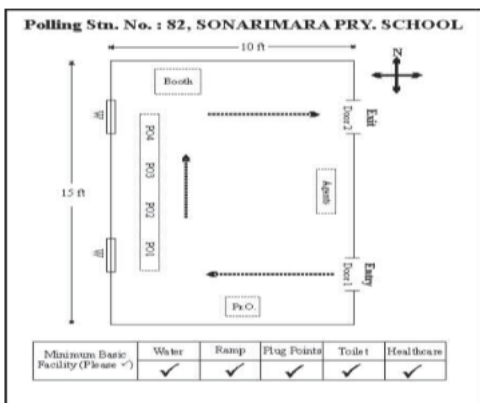

নির্বাচক নিবন্ধন আধিকারিকের স্বাক্ষর

Nazri Naksha

Google Map View

Polling Station Building Front View

Polling Station Front View

Cad View

Key MAP View

1 নাম : শান্তনু নন্দী পিতার নাম: অমল্য নন্দী বাড়ির নং : n0001 বয়স : 33 লিঙ্গ : পুরুষ	UOQ1440106 ফটো উপলব্ধ	2 নাম : অমল্য নন্দী পিতার নাম: গুহিরাম নন্দী বাড়ির নং : n0001 বয়স : 69 লিঙ্গ : পুরুষ	WB/33/229/075409 ফটো উপলব্ধ	3 নাম : পারুল বালা নন্দী স্বামীর নাম: অমল্য নন্দী বাড়ির নং : n0001 বয়স : 67 লিঙ্গ : মহিলা	UOQ2345619 ফটো উপলব্ধ
4 নাম : মহাদেব পাতর পিতার নাম: গুরুচরন পাতর বাড়ির নং : n0011 বয়স : 58 লিঙ্গ : পুরুষ	UOQ1167808 ফটো উপলব্ধ	5 নাম : অসীমা পাতর স্বামীর নাম: স্বপন পাতর বাড়ির নং : N/0010 বয়স : 33 লিঙ্গ : মহিলা	UOQ1637818 ফটো উপলব্ধ	6 নাম : অমৃত পাতর পিতার নাম: গৌরাজ পাতর বাড়ির নং : n0077 বয়স : 40 লিঙ্গ : পুরুষ	UOQ0256354 ফটো উপলব্ধ
7 নাম : শ্রীমন্ত পাতর পিতার নাম: নিতাই পাতর বাড়ির নং : N/0013 বয়স : 40 লিঙ্গ : পুরুষ	MJB2083509 ফটো উপলব্ধ	8 নাম : অনিতা পাতর স্বামীর নাম: ভুবন পাতর বাড়ির নং : n0043 বয়স : 36 লিঙ্গ : মহিলা	UOQ1440155 ফটো উপলব্ধ	9 নাম : ভুবন পাতর পিতার নাম: নিতাই পাতর বাড়ির নং : 13 বয়স : 38 লিঙ্গ : পুরুষ	MJB2084077 ফটো উপলব্ধ
10 নাম : স্বপন পাতর পিতার নাম: বিনোদ পাতর বাড়ির নং : N/0010 বয়স : 38 লিঙ্গ : পুরুষ	MJB2083533 ফটো উপলব্ধ	11 নাম : অশ্বিনী পাতর পিতার নাম: গৌরাজ পাতর বাড়ির নং : n0042 বয়স : 38 লিঙ্গ : পুরুষ	UOQ0256362 ফটো উপলব্ধ	12 নাম : নমিতা পাতর স্বামীর নাম: অশ্বিনী পাতর বাড়ির নং : 0042 বয়স : 37 লিঙ্গ : মহিলা	GBG3270840 ফটো উপলব্ধ
13 নাম : সোমা পাতর স্বামীর নাম: উত্তম পাতর বাড়ির নং : n0016 বয়স : 39 লিঙ্গ : মহিলা	UOQ0254276 ফটো উপলব্ধ	14 নাম : উত্তমকুমার পাতর পিতার নাম: গৌরাজ পাতর বাড়ির নং : n0016 বয়স : 49 লিঙ্গ : পুরুষ	MJB1536267 ফটো উপলব্ধ	15 নাম : সুধা পাতর স্বামীর নাম: গৌরাজ পাতর বাড়ির নং : n0016 বয়স : 59 লিঙ্গ : মহিলা	WB/33/229/075605 ফটো উপলব্ধ
16 নাম : নিয়তী পাতর স্বামীর নাম: সুগেন পাতর বাড়ির নং : n0013 বয়স : 39 লিঙ্গ : মহিলা	UOQ1440122 ফটো উপলব্ধ	17 নাম : সুমিত্রা পাতর স্বামীর নাম: ধীরেন্দ্র পাতর বাড়ির নং : n0013 বয়স : 61 লিঙ্গ : মহিলা	UOQ1540087 ফটো উপলব্ধ	18 নাম : সুগেন পাতর পিতার নাম: প্রিয়নাথ পাতর বাড়ির নং : n0013 বয়স : 48 লিঙ্গ : পুরুষ	MJB1536291 ফটো উপলব্ধ
19 নাম : চন্দনা পাতর স্বামীর নাম: বিজয় পাতর বাড়ির নং : n0013 বয়স : 45 লিঙ্গ : মহিলা	MJB1790872 ফটো উপলব্ধ	20 নাম : বিজয় পাতর পিতার নাম: প্রিয়নাথ পাতর বাড়ির নং : n0013 বয়স : 53 লিঙ্গ : পুরুষ	WB/33/229/075372 ফটো উপলব্ধ	21 নাম : কল্পনা পাতর স্বামীর নাম: খগেন পাতর বাড়ির নং : n0013 বয়স : 47 লিঙ্গ : মহিলা	MJB1790864 ফটো উপলব্ধ
22 নাম : খগেন পাতর পিতার নাম: প্রিয়নাথ পাতর বাড়ির নং : n0013 বয়স : 57 লিঙ্গ : পুরুষ	WB/33/229/075645 ফটো উপলব্ধ	23 নাম : সুলিন পাতর পিতার নাম: ধীরেন পাতর বাড়ির নং : n0013 বয়স : 43 লিঙ্গ : পুরুষ	UOQ0254300 ফটো উপলব্ধ	24 নাম : ধীরেন পাতর পিতার নাম: প্রিয়নাথ পাতর বাড়ির নং : n0013 বয়স : 70 লিঙ্গ : পুরুষ	WB/33/229/075448 ফটো উপলব্ধ
25 নাম : পচি পাতর স্বামীর নাম: প্রিয়নাথ পাতর বাড়ির নং : n0013 বয়স : 84 লিঙ্গ : মহিলা	WB/33/229/075381 ফটো উপলব্ধ	26 নাম : শক্রয় পাত্র পিতার নাম: শিব পাত্র বাড়ির নং : n0012 বয়স : 31 লিঙ্গ : পুরুষ	UOQ1621309 ফটো উপলব্ধ	27 নাম : সুরেশ পাতর পিতার নাম: নিতাই পাতর বাড়ির নং : n0012 বয়স : 50 লিঙ্গ : পুরুষ	WB/33/229/075373 ফটো উপলব্ধ
28 নাম : সীমা পাতর স্বামীর নাম: জনার্দন পাতর বাড়ির নং : 0007 বয়স : 24 লিঙ্গ : মহিলা	UOQ2127249 ফটো উপলব্ধ	29 নাম : সত্যবান পাতর পিতার নাম: শিব পাতর বাড়ির নং : n0012 বয়স : 28 লিঙ্গ : পুরুষ	UOQ1820554 ফটো উপলব্ধ	30 নাম : প্রভাত পাতর পিতার নাম: খগেন পাতর বাড়ির নং : n0013 বয়স : 26 লিঙ্গ : পুরুষ	UOQ1949577 ফটো উপলব্ধ