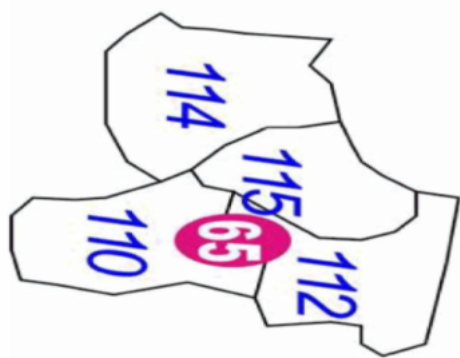

Nazri Naksha