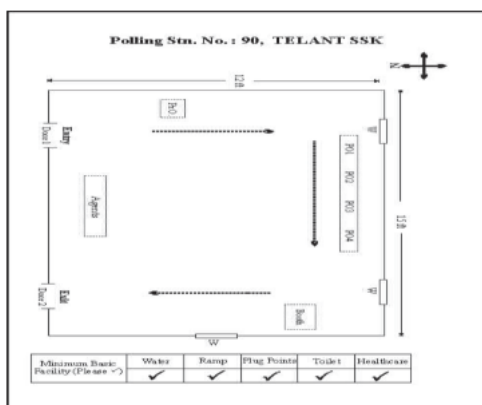

নির্বাচক নিবন্ধন আধিকারিকের স্বাক্ষর

Nazri Naksha

Google Map View

Polling Station Building Front View

Polling Station Front View

Cad View

Key MAP View

1 নাম : নোটন করণ পিতার নাম: দুর্গাপ্রসাদ করণ বাড়ির নং : n0007 বয়স : 27 লিঙ্গ : পুরুষ	UOQ1878107 ফটো উপলব্ধ	2 নাম : কৃষ্ণ গোপাল করণ পিতার নাম: দেবেন্দ্র করণ বাড়ির নং : n0005 বয়স : 44 লিঙ্গ : পুরুষ	MJB1752765 ফটো উপলব্ধ	3 নাম : শক্রয় করণ পিতার নাম: প্রসন্ন করণ বাড়ির নং : n0006 বয়স : 50 লিঙ্গ : পুরুষ	WB/33/229/075671 ফটো উপলব্ধ
4 নাম : লিপীকা (বেরা)করন স্বামীর নাম: আনন্দ করন বাড়ির নং : n0006 বয়স : 37 লিঙ্গ : মহিলা	UOQ1801620 ফটো উপলব্ধ	5 নাম : ভাগ্যবতী করন (রাউৎ) স্বামীর নাম: কৃষ্ণ গোপাল করণ বাড়ির নং : N0005 বয়স : 33 লিঙ্গ : মহিলা	UOQ1820729 ফটো উপলব্ধ	6 নাম : সৃজিত কুমার গিরি পিতার নাম: সাধু চরন গিরি বাড়ির নং : n0021 বয়স : 37 লিঙ্গ : পুরুষ	UOQ1949619 ফটো উপলব্ধ
7 নাম : কৃষ্ণ করণ পিতার নাম: মণ্ডলাল করণ বাড়ির নং : 0025 বয়স : 25 লিঙ্গ : পুরুষ	UOQ2122919 ফটো উপলব্ধ	8 নাম : কমিলা করণ স্বামীর নাম: তনয় করণ বাড়ির নং : 0021 বয়স : 34 লিঙ্গ : মহিলা	UOQ2122703 ফটো উপলব্ধ	9 নাম : সোমেন করণ পিতার নাম: মনুথ করণ বাড়ির নং : n0021 বয়স : 55 লিঙ্গ : পুরুষ	UOQ2128338 ফটো উপলব্ধ
10 নাম : সন্তোষ করণ পিতার নাম: ভগীরথ করণ বাড়ির নং : n0006 বয়স : 26 লিঙ্গ : পুরুষ	UOQ1949643 ফটো উপলব্ধ	11 নাম : সোনালী সিংহ করণ স্বামীর নাম: সুকুমার করণ বাড়ির নং : 0021 বয়স : 25 লিঙ্গ : মহিলা	UOQ2148682 ফটো উপলব্ধ	12 নাম : বেলবতী করণ পিতার নাম: দুর্গাপ্রসাদ করণ বাড়ির নং : 0007 বয়স : 32 লিঙ্গ : মহিলা	UOQ2213940 ফটো উপলব্ধ
13 নাম : রেখা সিং স্বামীর নাম: প্রসেনজিৎ সিং বাড়ির নং : 0179 বয়স : 24 লিঙ্গ : মহিলা	UOQ2180180 ফটো উপলব্ধ	14 নাম : অনিন্দিতা ঘোষ (পাটিয়াল) স্বামীর নাম: নির্মল ঘোষ বাড়ির নং : এন0135 বয়স : 31 লিঙ্গ : মহিলা	UOQ1540202 ফটো উপলব্ধ	15 নাম : রূপালী করণ স্বামীর নাম: সুবোধ করণ বাড়ির নং : 0021 বয়স : 38 লিঙ্গ : মহিলা	UOQ2276053 ফটো উপলব্ধ
16 নাম : লীজা দিআবাণ করণ স্বামীর নাম: চিন্ময় করণ বাড়ির নং : 0021 বয়স : 21 লিঙ্গ : মহিলা	UOQ2276061 ফটো উপলব্ধ	17 নাম : পৌরী রাউৎ করণ স্বামীর নাম: রাজু করণ বাড়ির নং : 0005 বয়স : 31 লিঙ্গ : মহিলা	UOQ2276095 ফটো উপলব্ধ	18 নাম : সোমা করণ স্বামীর নাম: রাখাশ্যাম করণ বাড়ির নং : 0005 বয়স : 21 লিঙ্গ : মহিলা	UOQ2276152 ফটো উপলব্ধ
19 নাম : একাদেশী করণ পিতার নাম: গঙ্গাধর করণ বাড়ির নং : n0010 বয়স : 68 লিঙ্গ : পুরুষ	WB/33/229/075175 ফটো উপলব্ধ	20 নাম : সিদ্ধেশ্বর করণ পিতার নাম: গুনাধর করণ বাড়ির নং : n0009 বয়স : 35 লিঙ্গ : পুরুষ	UOQ1440387 ফটো উপলব্ধ	21 নাম : সন্ধ্যা করণ স্বামীর নাম: গুণধর করণ বাড়ির নং : n0009 বয়স : 58 লিঙ্গ : মহিলা	WB/33/229/075353 ফটো উপলব্ধ
22 নাম : অনিতা করণ স্বামীর নাম: শক্তিপদ করণ বাড়ির নং : n0007 বয়স : 38 লিঙ্গ : মহিলা	UOQ1366491 ফটো উপলব্ধ	23 নাম : শক্তিপদ করণ পিতার নাম: দুর্গাপ্রসাদ করণ বাড়ির নং : n0007 বয়স : 50 লিঙ্গ : পুরুষ	WB/33/229/075678 ফটো উপলব্ধ	24 নাম : দুর্গাপ্রসাদ করণ পিতার নাম: পুরুষোত্তম করণ বাড়ির নং : n0007 বয়স : 73 লিঙ্গ : পুরুষ	WB/33/229/075239 ফটো উপলব্ধ
25 নাম : সত্যজিৎ করণ পিতার নাম: শক্তিপদ করণ বাড়ির নং : এন0007 বয়স : 21 লিঙ্গ : পুরুষ	UOQ2344158 ফটো উপলব্ধ	26 নাম : আনন্দ করণ পিতার নাম: প্রসন্ন করণ বাড়ির নং : n0006 বয়স : 50 লিঙ্গ : পুরুষ	MJB1791342 ফটো উপলব্ধ	27 নাম : উমা করণ স্বামীর নাম: শক্রয় করণ বাড়ির নং : n0006 বয়স : 42 লিঙ্গ : মহিলা	MJB1791334 ফটো উপলব্ধ
28 নাম : লক্ষ্মী করণ স্বামীর নাম: প্রসন্ন করণ বাড়ির নং : n0006 বয়স : 53 লিঙ্গ : মহিলা	WB/33/229/075212 ফটো উপলব্ধ	29 নাম : মল্লিকা করণ স্বামীর নাম: ভগীরথ করণ বাড়ির নং : n0006 বয়স : 52 লিঙ্গ : মহিলা	WB/33/229/075214 ফটো উপলব্ধ	30 নাম : ভগীরথ করণ পিতার নাম: প্রসন্ন করণ বাড়ির নং : n0006 বয়স : 61 লিঙ্গ : পুরুষ	WB/33/229/075498 ফটো উপলব্ধ