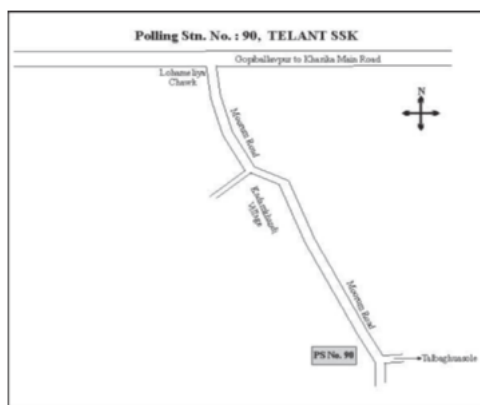

Key MAP View