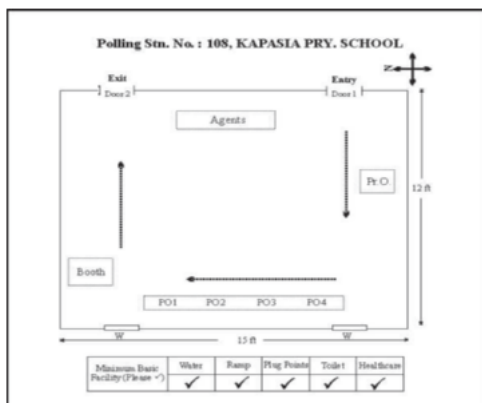

নির্বাচক নিবন্ধন আধিকারিকের স্বাক্ষর

Nazri Naksha

Google Map View

Polling Station Building Front View

Polling Station Front View

Cad View

Key MAP View

1 নাম : গনেশ কিস্কু পিতার নাম: গুরভা কিস্কু বাড়ির নং : n0203 বয়স : 36 লিঙ্গ : পুরুষ	UOQ1441138 ফটো উপলব্ধ	2 নাম : মায়ন কিস্কু স্বামীর নাম: রামেশ্বর কিস্কু বাড়ির নং : n0030 বয়স : 50 লিঙ্গ : মহিলা	WB/33/229/078068 ফটো উপলব্ধ	3 নাম : রামেশ্বর কিস্কু পিতার নাম: ফুল্লাই কিস্কু বাড়ির নং : n0030 বয়স : 55 লিঙ্গ : পুরুষ	WB/33/229/078048 ফটো উপলব্ধ
4 নাম : সুগী কিস্কু স্বামীর নাম: গুরভা কিস্কু বাড়ির নং : n0029 বয়স : 62 লিঙ্গ : মহিলা	WB/33/229/078067 ফটো উপলব্ধ	5 নাম : গুরভা কিস্কু পিতার নাম: সরকার কিস্কু বাড়ির নং : n0029 বয়স : 72 লিঙ্গ : পুরুষ	WB/33/229/078061 ফটো উপলব্ধ	6 নাম : শ্রীমতি বাসি কিস্কু স্বামীর নাম: মোহন কিস্কু বাড়ির নং : n0028 বয়স : 46 লিঙ্গ : মহিলা	MJB1130467 ফটো উপলব্ধ
7 নাম : তুলসী কিস্কু স্বামীর নাম: রবীন কিস্কু বাড়ির নং : n0028 বয়স : 52 লিঙ্গ : মহিলা	WB/33/229/078287 ফটো উপলব্ধ	8 নাম : মোহন কিস্কু পিতার নাম: লালু কিস্কু বাড়ির নং : n0028 বয়স : 53 লিঙ্গ : পুরুষ	WB/33/229/078164 ফটো উপলব্ধ	9 নাম : সরস্বতী কিস্কু পিতার নাম: রবীন কিস্কু বাড়ির নং : n0028 বয়স : 29 লিঙ্গ : মহিলা	UOQ1801737 ফটো উপলব্ধ
10 নাম : মুনি কিস্কু স্বামীর নাম: গনেশ কিস্কু বাড়ির নং : n0203 বয়স : 31 লিঙ্গ : মহিলা	UOQ1801745 ফটো উপলব্ধ	11 নাম : পার্বতী সরেন মায়ের নাম: জাসি কিস্কু বাড়ির নং : n0028 বয়স : 48 লিঙ্গ : মহিলা	MJB1793231 ফটো উপলব্ধ	12 নাম : ফুল্লাই কিস্কু পিতার নাম: রামেশ্বর কিস্কু বাড়ির নং : n 0030 বয়স : 28 লিঙ্গ : পুরুষ	UOQ1878164 ফটো উপলব্ধ
13 নাম : টুসু কিস্কু পিতার নাম: উপেন কিস্কু বাড়ির নং : 0106 বয়স : 28 লিঙ্গ : মহিলা	UOQ2123214 ফটো উপলব্ধ	14 নাম : আলাদি কিস্কু পিতার নাম: গুরভা কিস্কু বাড়ির নং : 0029 বয়স : 29 লিঙ্গ : পুরুষ	UOQ2122943 ফটো উপলব্ধ	15 নাম : সীমন্ত কিস্কু পিতার নাম: তুলসী কিস্কু বাড়ির নং : 0028 বয়স : 24 লিঙ্গ : পুরুষ	UOQ2123156 ফটো উপলব্ধ
16 নাম : শুকলাল কিস্কু পিতার নাম: মোহন কিস্কু বাড়ির নং : 0028 বয়স : 24 লিঙ্গ : পুরুষ	UOQ2122968 ফটো উপলব্ধ	17 নাম : বানো মুরু কিস্কু স্বামীর নাম: গুরুচরণ কিস্কু বাড়ির নং : 0107 বয়স : 23 লিঙ্গ : মহিলা	UOQ2174027 ফটো উপলব্ধ	18 নাম : মানসী গিরি পিতার নাম: বলরাম গিরি বাড়ির নং : 0192 বয়স : 26 লিঙ্গ : মহিলা	UOQ2214096 ফটো উপলব্ধ
19 নাম : সোনালী গিরি পিতার নাম: শম্ভুনাথ গিরি বাড়ির নং : 0174 বয়স : 23 লিঙ্গ : মহিলা	UOQ2149292 ফটো উপলব্ধ	20 নাম : কিশোর গিরি পিতার নাম: দেবব্রত গিরি বাড়ির নং : n0186 বয়স : 26 লিঙ্গ : পুরুষ	UOQ1950336 ফটো উপলব্ধ	21 নাম : সুদীপ দলাই পিতার নাম: বাণেশ্বর দলাই বাড়ির নং : 0031 বয়স : 24 লিঙ্গ : পুরুষ	UOQ2175040 ফটো উপলব্ধ
22 নাম : শিবশঙ্কর দলাই পিতার নাম: সত্যবান দলাই বাড়ির নং : 0031 বয়স : 25 লিঙ্গ : পুরুষ	UOQ2123198 ফটো উপলব্ধ	23 নাম : সুশান্ত দলাই পিতার নাম: বানেশ্বর দলাই বাড়ির নং : n 0031 বয়স : 28 লিঙ্গ : পুরুষ	UOQ1878305 ফটো উপলব্ধ	24 নাম : শিবনাথ সরেন পিতার নাম: গনেশ চন্দ্র সরেন বাড়ির নং : n0032 বয়স : 30 লিঙ্গ : পুরুষ	UOQ1950278 ফটো উপলব্ধ
25 নাম : সত্যবান দলাই পিতার নাম: গোবিন্দ দলাই বাড়ির নং : n0031 বয়স : 53 লিঙ্গ : পুরুষ	WB/33/229/078124 ফটো উপলব্ধ	26 নাম : যোগীতা দলাই স্বামীর নাম: বানেশ্বর দলাই বাড়ির নং : n0031 বয়স : 45 লিঙ্গ : মহিলা	MJB1537695 ফটো উপলব্ধ	27 নাম : বানেশ্বর দলাই পিতার নাম: গোবিন্দ দলাই বাড়ির নং : n0031 বয়স : 57 লিঙ্গ : পুরুষ	MJB0164616 ফটো উপলব্ধ
28 নাম : গোবিন্দ দলাই পিতার নাম: দেবেন্দ্র দলাই বাড়ির নং : n0031 বয়স : 82 লিঙ্গ : পুরুষ	WB/33/229/078105 ফটো উপলব্ধ	29 নাম : প্রমিলা দলাই স্বামীর নাম: সত্যবান দলাই বাড়ির নং : n0031 বয়স : 44 লিঙ্গ : মহিলা	MJB1537703 ফটো উপলব্ধ	30 নাম : তাপস কুমার দাঁ পিতার নাম: গৌতম দাঁ বাড়ির নং : n0031 বয়স : 34 লিঙ্গ : পুরুষ	UOQ1366830 ফটো উপলব্ধ