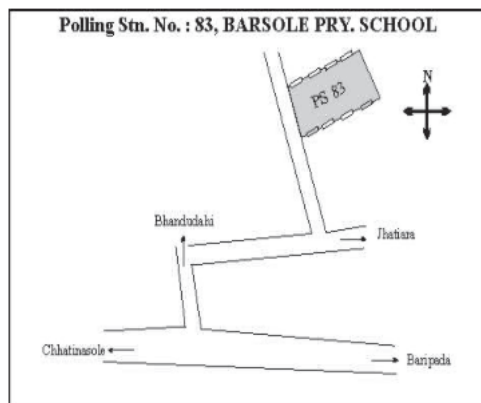

Key MAP View